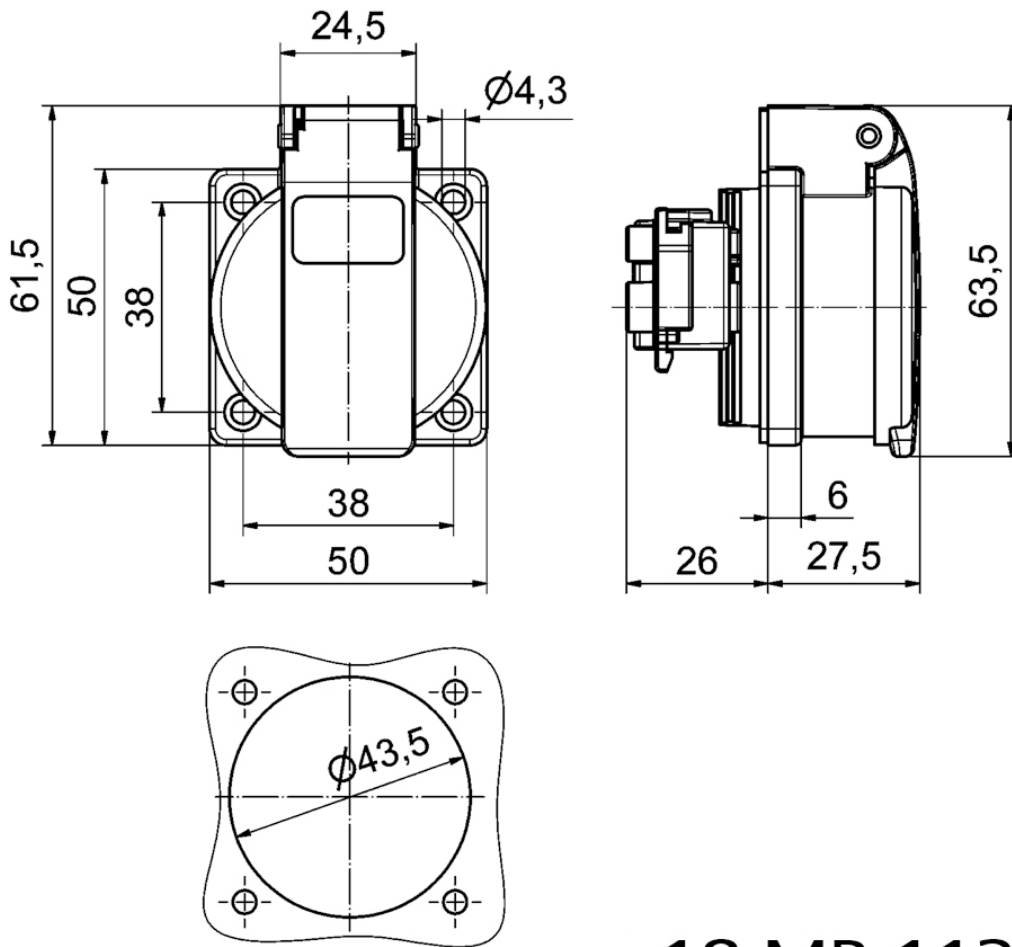

Панельная розетка с заземл. контактом, прямая, для передвижных распред. устройств - Фланец 50x50, крепление 38x38

Описание изделия	
№ арт. BALS	71082
Код EAN	4024941203883
Группа продукции	Панельная розетка с заземл. контактом
Сила тока	16 А
Кол-во полюсов	3-пол.
Расположение фаз	2 фазы+PE
	250 В
Частота	Переменный ток (AC)
Степень защиты	IP54

Описание изделия	
Маркировочный цвет	синий
Цвет прибора	Корпус синий RAL 5015, Откидная крышка синяя RAL 5015
Соединение	Винт.клемма с головкой
Макс. поперечное сечение кабеля	4,0 мм ²
Кабельный ввод	null
Высота прибора, мм	61.5mm
Ширина прибора, мм	50mm
Глубина прибора, мм	54.5mm
Вертик. размер фланца, мм	50mm
Гориз. размер фланца, мм	50mm
Вертик. расстояние между отверстиями, мм	38mm
Гориз. расстояние между отверстиями, мм	38mm
Материал корпуса	Пластмасса
Контакты	Контактная подложка из полиамида, Контакты из никелированной латуни

прочие технические характеристики	
	Подключение выполняется с обратной стороны, немецкая система, Для использования в передвижных распределительных устройствах

Логистика	
Масса одного изделия	0.063 кг / null

Логистика	
Тип упаковки	null
Кол-во в упаковке	1 ST
Код EAN	4024941203883
Длина	54,5 mm
Ширина	50 mm
Высота	61,5 mm
Масса	0,064 kg
Объем	167,588 ccm
Тип упаковки	null
Кол-во в упаковке	20 ST
Код EAN	4024941959360
Длина	207 mm
Ширина	162 mm
Высота	142 mm
Масса	1,36 kg
Объем	3 750 ccm