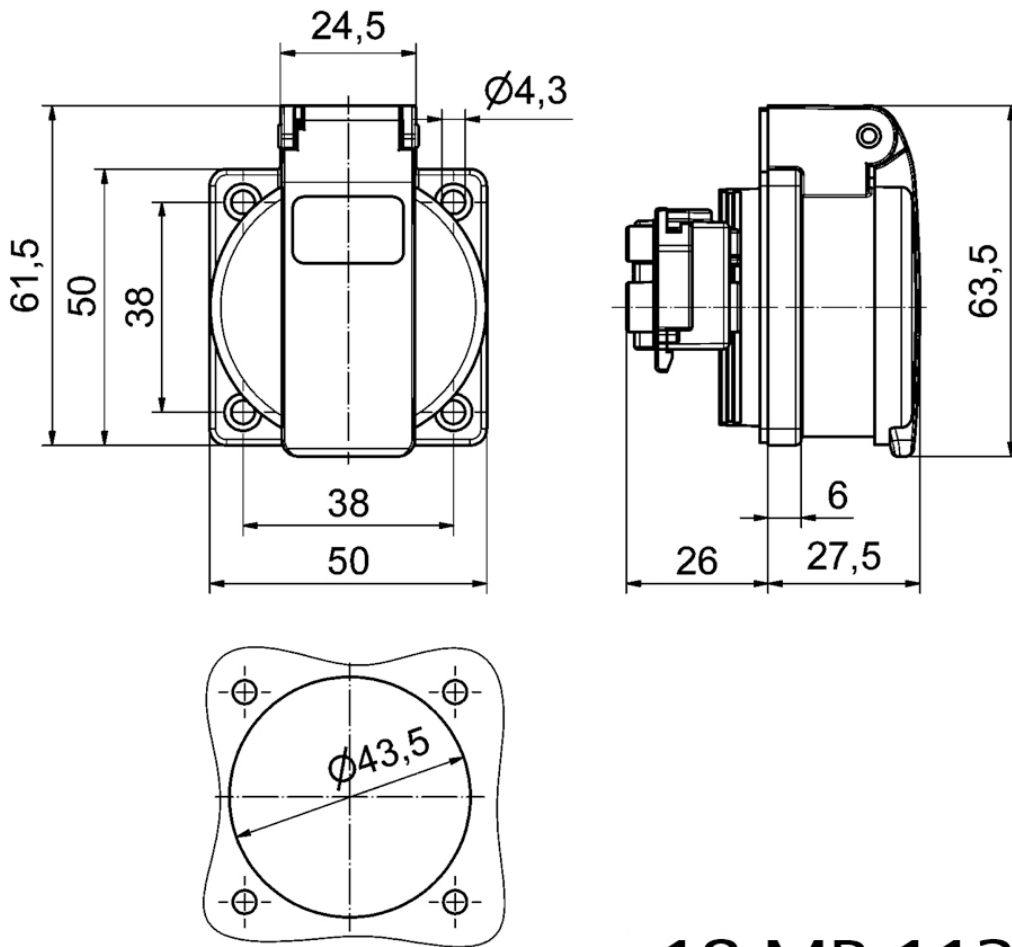

Панельная розетка с заземл. контактом, прямая, для передвижных распред. устройств - Фланец 50x50, крепление 38x38

Описание изделия	
№ арт. BALS	71083
Код EAN	4024941206945
Группа продукции	Панельная розетка с заземл. контактом
Сила тока	16 А
Кол-во полюсов	3-пол.
Расположение фаз	2 фазы+PE
	250 В
Частота	Переменный ток (AC)
Степень защиты	IP54

Описание изделия	
Маркировочный цвет	серый
Цвет прибора	Откидная крышка серая RAL 7035, Корпус серый RAL 7035
Соединение	Винт.клемма с головкой
Макс. поперечное сечение кабеля	4,0 мм <sup>2</sup>
Кабельный ввод	null
Высота прибора, мм	61.5mm
Ширина прибора, мм	50mm
Глубина прибора, мм	54.5mm
Вертик. размер фланца, мм	50mm
Гориз. размер фланца, мм	50mm
Вертик. расстояние между отверстиями, мм	38mm
Гориз. расстояние между отверстиями, мм	38mm
Материал корпуса	Пластмасса
Контакты	Контактная подложка из полиамида, Контакты из никелированной латуни

прочие технические характеристики	
	Для использования в передвижных распределительных устройствах, Подключение выполняется с обратной стороны, немецкая система

Логистика	
Масса одного изделия	0.04 кг / null

Логистика	
Тип упаковки	null
Кол-во в упаковке	1 ST
Код EAN	4024941206945
Длина	54,5 mm
Ширина	50 mm
Высота	61,5 mm
Масса	0,041 kg
Объем	167,588 ccm
Тип упаковки	null
Кол-во в упаковке	20 ST
Код EAN	4024941959377
Длина	207 mm
Ширина	162 mm
Высота	142 mm
Масса	0,9 kg
Объем	3 750 ccm