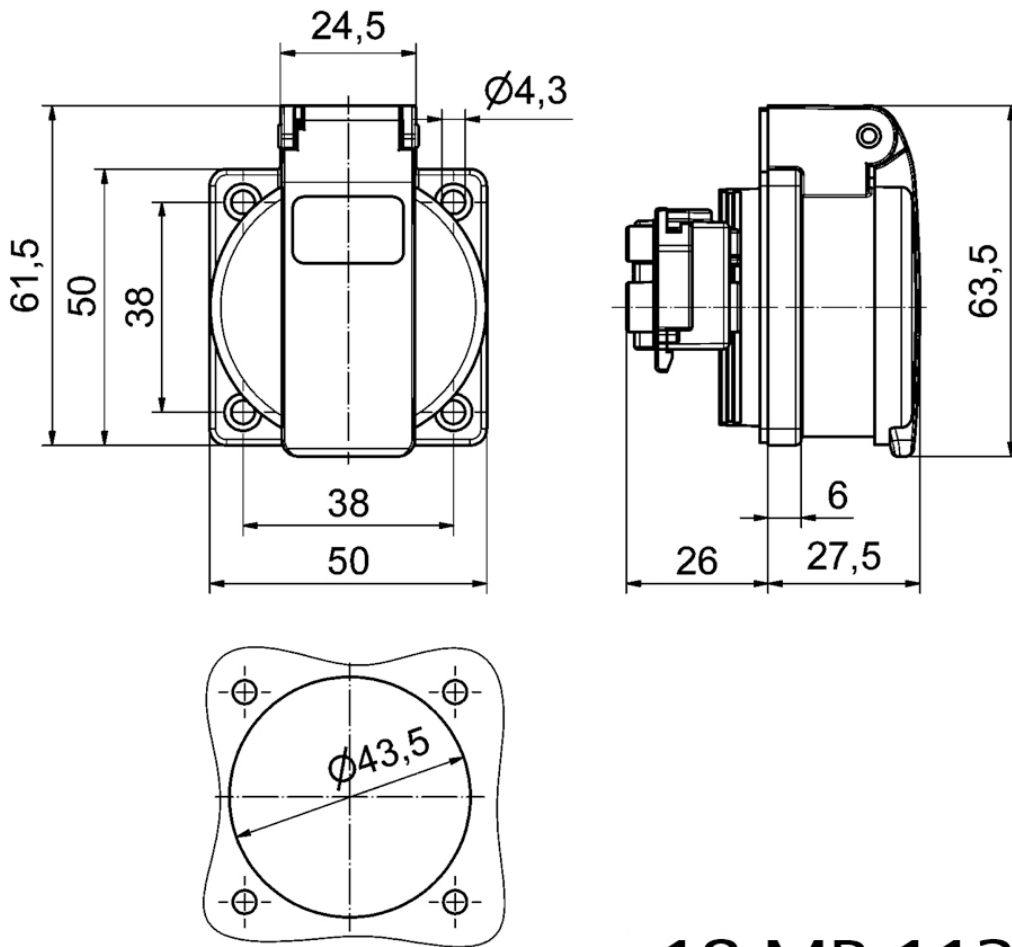

Панельная розетка с заземл. контактом, прямая, для передвижных распред. устройств - Фланец 50x50, крепление 38x38

Описание изделия	
№ арт. BALS	71083
Код EAN	4024941206945
Группа продукции	Панельная розетка с заземл. контактом
Сила тока	16 А
Кол-во полюсов	3-пол.
Расположение фаз	2 фазы+PE
	250 В
Частота	Переменный ток (AC)
Степень защиты	IP54

Описание изделия	
Маркировочный цвет	серый
Цвет прибора	Откидная крышка серая RAL 7035, Корпус серый RAL 7035
Соединение	Винт.клемма с головкой
Макс. поперечное сечение кабеля	4,0 мм ²
Кабельный ввод	null
Высота прибора, мм	61.5mm
Ширина прибора, мм	50mm
Глубина прибора, мм	54.5mm
Вертик. размер фланца, мм	50mm
Гориз. размер фланца, мм	50mm
Вертик. расстояние между отверстиями, мм	38mm
Гориз. расстояние между отверстиями, мм	38mm
Материал корпуса	Пластмасса
Контакты	Контактная подложка из полиамида, Контакты из никелированной латуни

прочие технические характеристики	
	Подключение выполняется с обратной стороны, немецкая система, Для использования в передвижных распределительных устройствах

Логистика	
Масса одного изделия	0.04 кг / null

Логистика	
Тип упаковки	null
Кол-во в упаковке	1 ST
Код EAN	4024941206945
Длина	54,5 mm
Ширина	50 mm
Высота	61,5 mm
Масса	0,041 kg
Объем	167,588 ccm
Тип упаковки	null
Кол-во в упаковке	20 ST
Код EAN	4024941959377
Длина	207 mm
Ширина	162 mm
Высота	142 mm
Масса	0,9 kg
Объем	3 750 ccm