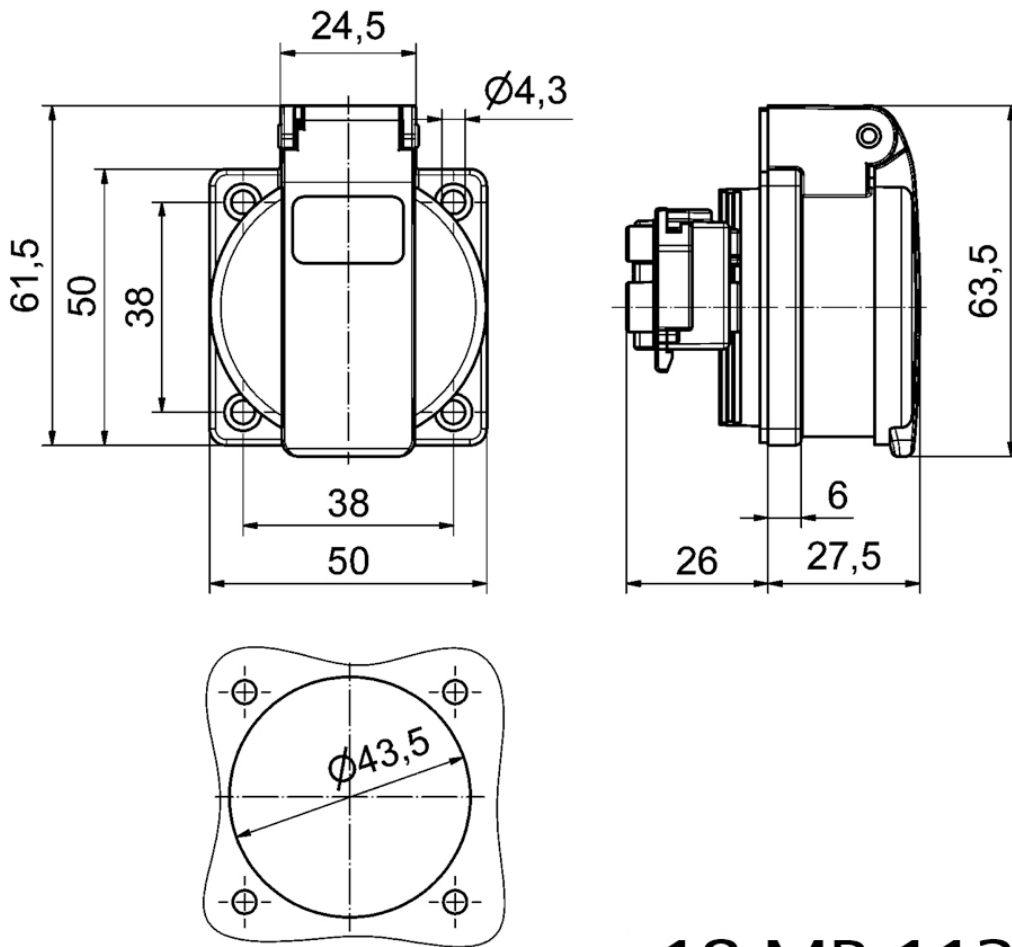

Панельная розетка с заземл. контактом, прямая, для передвижных распред. устройств - Фланец 50x50, крепление 38x38

Описание изделия	
№ арт. BALS	71089
Код EAN	4024941206969
Группа продукции	Панельная розетка с заземл. контактом
Сила тока	16 А
Кол-во полюсов	3-пол.
Расположение фаз	2 фазы+PE
	250 В
Частота	Переменный ток (AC)
Степень защиты	IP54

Описание изделия	
Маркировочный цвет	черный
Цвет прибора	Корпус черный RAL 9005, Откидная крышка черная RAL9005
Соединение	Винт.клемма с головкой
Макс. поперечное сечение кабеля	4,0 мм ²
Кабельный ввод	null
Высота прибора, мм	61.5mm
Ширина прибора, мм	50mm
Глубина прибора, мм	54.5mm
Вертик. размер фланца, мм	50mm
Гориз. размер фланца, мм	50mm
Вертик. расстояние между отверстиями, мм	38mm
Гориз. расстояние между отверстиями, мм	38mm
Материал корпуса	Пластмасса
Контакты	Контактная подложка из полиамида, Контакты из никелированной латуни

прочие технические характеристики	
	Подключение выполняется с обратной стороны, немецкая система, Для использования в передвижных распределительных устройствах

Логистика	
Масса одного изделия	0.064 кг / null

Логистика	
Тип упаковки	null
Кол-во в упаковке	1 ST
Код EAN	4024941206969
Длина	54,5 mm
Ширина	50 mm
Высота	61,5 mm
Масса	0,065 kg
Объем	167,588 ccm
Тип упаковки	null
Кол-во в упаковке	20 ST
Код EAN	4024941959384
Длина	207 mm
Ширина	162 mm
Высота	142 mm
Масса	1,38 kg
Объем	3 750 ccm