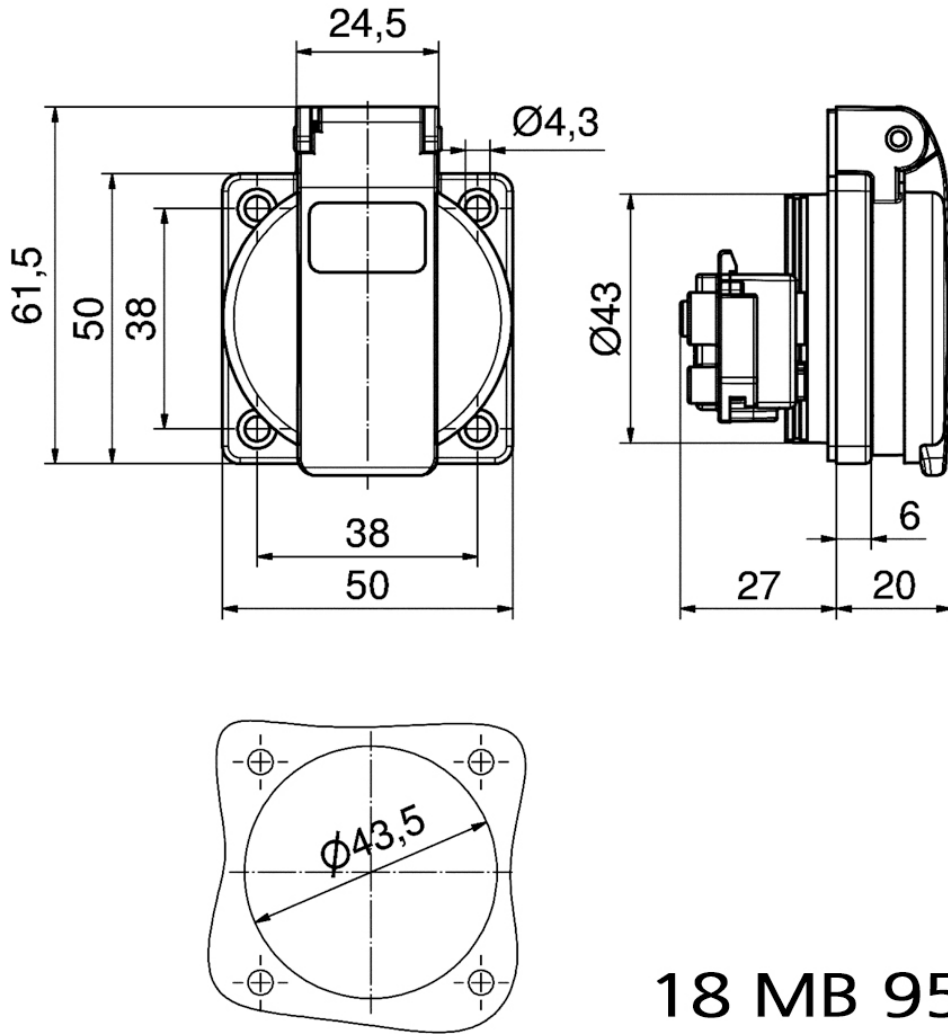

Панельная розетка с заземл. контактом, прямая, для стационарных распред. устройств - Фланец 50x50, крепление 38x38

Описание изделия	
№ арт. BALS	71094
Код EAN	4024941207737
Группа продукции	Панельная розетка с заземл. контактом
Сила тока	16 А
Кол-во полюсов	3-пол.
Расположение фаз	2 фазы+PE
	250 В
Частота	Переменный ток (AC)
Степень защиты	IP54

Описание изделия	
Маркировочный цвет	синий
Цвет прибора	Корпус синий RAL 5015, Откидная крышка синяя RAL 5015
Соединение	Винт.клемма с головкой
Макс. поперечное сечение кабеля	4,0 мм <sup>2</sup>
Кабельный ввод	null
Высота прибора, мм	61.5mm
Ширина прибора, мм	50mm
Глубина прибора, мм	47.5mm
Вертик. размер фланца, мм	50mm
Гориз. размер фланца, мм	50mm
Вертик. расстояние между отверстиями, мм	38mm
Гориз. расстояние между отверстиями, мм	38mm
Материал корпуса	Пластмасса
Контакты	Контактная подложка из полиамида, Контакты из никелированной латуни

прочие технические характеристики	
	Подключение выполняется с обратной стороны, немецкая система, Для использования в стационарных распределительных устройствах

Логистика	
Масса одного изделия	0.058 кг / null

Логистика	
Тип упаковки	null
Кол-во в упаковке	1 ST
Код EAN	4024941207737
Длина	47,5 mm
Ширина	50 mm
Высота	61,5 mm
Масса	0,059 kg
Объем	146,063 ccm
Тип упаковки	null
Кол-во в упаковке	20 ST
Код EAN	4024941959094
Длина	276 mm
Ширина	174 mm
Высота	80 mm
Масса	1,272 kg
Объем	2 808 ccm