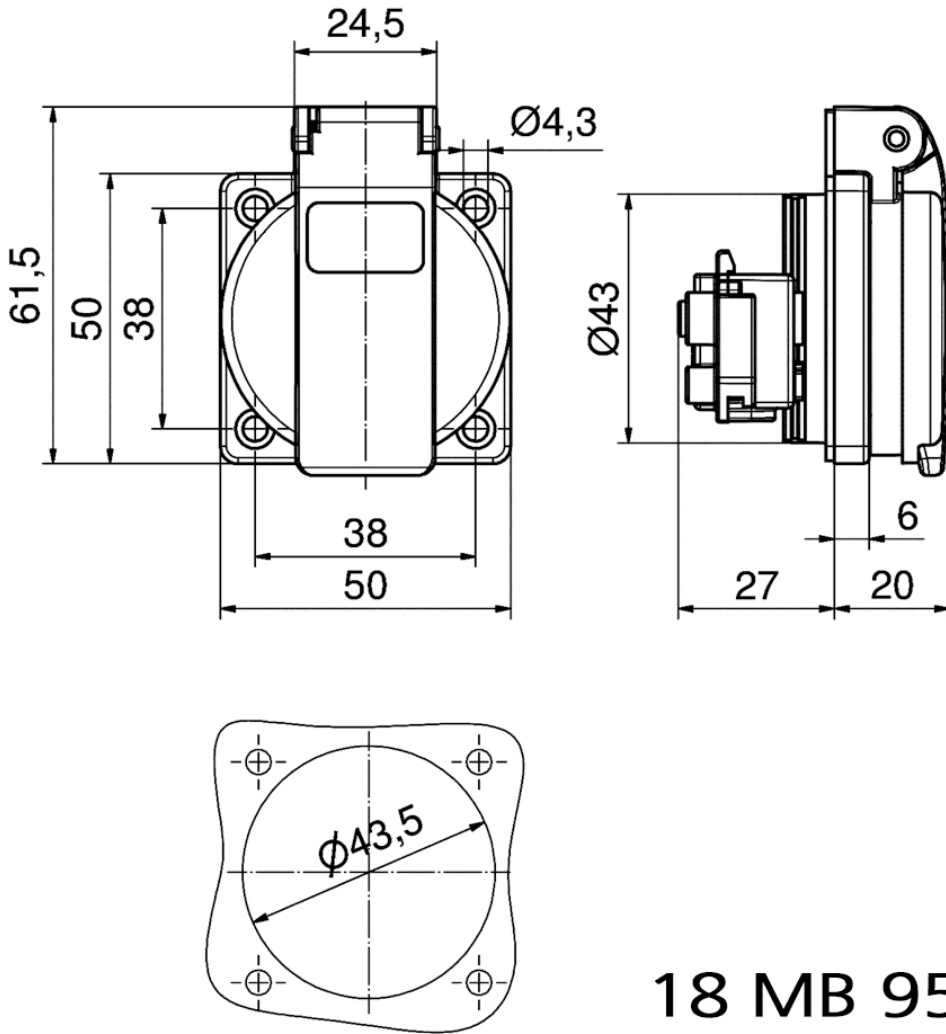

Панельная розетка с заземл. контактом, прямая, для стационарных распред. устройств - Фланец 50x50, крепление 38x38

Описание изделия	
№ арт. BALS	71095
Код EAN	4024941209458
Группа продукции	Панельная розетка с заземл. контактом
Сила тока	16 А
Кол-во полюсов	3-пол.
Расположение фаз	2 фазы+PE
	250 В
Частота	Переменный ток (AC)
Степень защиты	IP54

Описание изделия	
Маркировочный цвет	серый
Цвет прибора	Откидная крышка серая RAL 7035, Корпус серый RAL 7035
Соединение	Винт.клемма с головкой
Макс. поперечное сечение кабеля	4,0 мм ²
Кабельный ввод	null
Высота прибора, мм	61.5mm
Ширина прибора, мм	50mm
Глубина прибора, мм	47.5mm
Вертик. размер фланца, мм	50mm
Гориз. размер фланца, мм	50mm
Вертик. расстояние между отверстиями, мм	38mm
Гориз. расстояние между отверстиями, мм	38mm
Материал корпуса	Пластмасса
Контакты	Контактная подложка из полиамида, Контакты из никелированной латуни

прочие технические характеристики	
	Для использования в стационарных распределительных устройствах, Подключение выполняется с обратной стороны, немецкая система

Логистика	
Масса одного изделия	0.059 кг / null

Логистика	
Тип упаковки	null
Кол-во в упаковке	1 ST
Код EAN	4024941209458
Длина	47,5 mm
Ширина	50 mm
Высота	61,5 mm
Масса	0,06 kg
Объем	146,063 ccm
Тип упаковки	null
Кол-во в упаковке	20 ST
Код EAN	4024941959117
Длина	276 mm
Ширина	174 mm
Высота	80 mm
Масса	1,292 kg
Объем	2 808 ccm