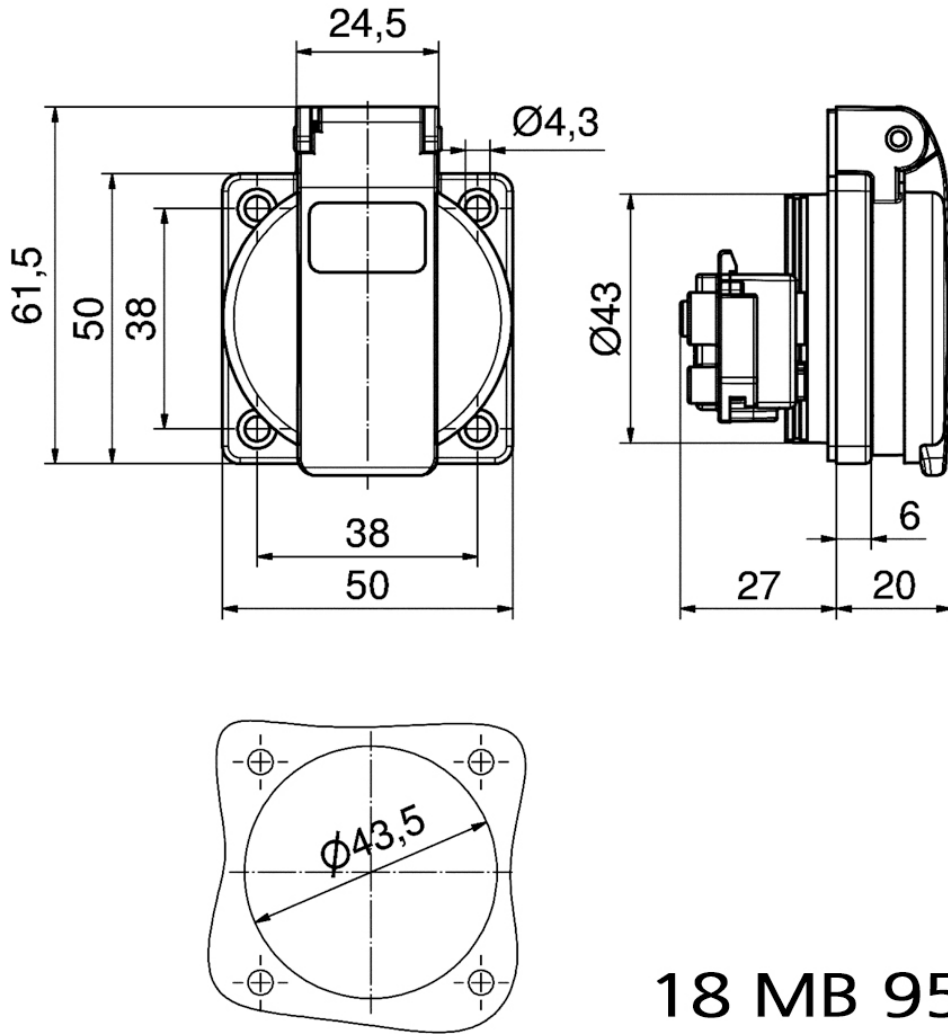

Панельная розетка с заземл. контактом, прямая, для стационарных распред. устройств - Фланец 50x50, крепление 38x38

Описание изделия	
№ арт. BALS	71095
Код EAN	4024941209458
Группа продукции	Панельная розетка с заземл. контактом
Сила тока	16 А
Кол-во полюсов	3-пол.
Расположение фаз	2 фазы+PE
	250 В
Частота	Переменный ток (AC)
Степень защиты	IP54

Описание изделия	
Маркировочный цвет	серый
Цвет прибора	Откидная крышка серая RAL 7035, Корпус серый RAL 7035
Соединение	Винт.клемма с головкой
Макс. поперечное сечение кабеля	4,0 мм ²
Кабельный ввод	null
Высота прибора, мм	61.5mm
Ширина прибора, мм	50mm
Глубина прибора, мм	47.5mm
Вертик. размер фланца, мм	50mm
Гориз. размер фланца, мм	50mm
Вертик. расстояние между отверстиями, мм	38mm
Гориз. расстояние между отверстиями, мм	38mm
Материал корпуса	Пластмасса
Контакты	Контактная подложка из полиамида, Контакты из никелированной латуни

прочие технические характеристики	
	Подключение выполняется с обратной стороны, немецкая система, Для использования в стационарных распределительных устройствах

Логистика	
Масса одного изделия	0.059 кг / null

Логистика	
Тип упаковки	null
Кол-во в упаковке	1 ST
Код EAN	4024941209458
Длина	47,5 mm
Ширина	50 mm
Высота	61,5 mm
Масса	0,06 kg
Объем	146,063 ccm
Тип упаковки	null
Кол-во в упаковке	20 ST
Код EAN	4024941959117
Длина	276 mm
Ширина	174 mm
Высота	80 mm
Масса	1,292 kg
Объем	2 808 ccm