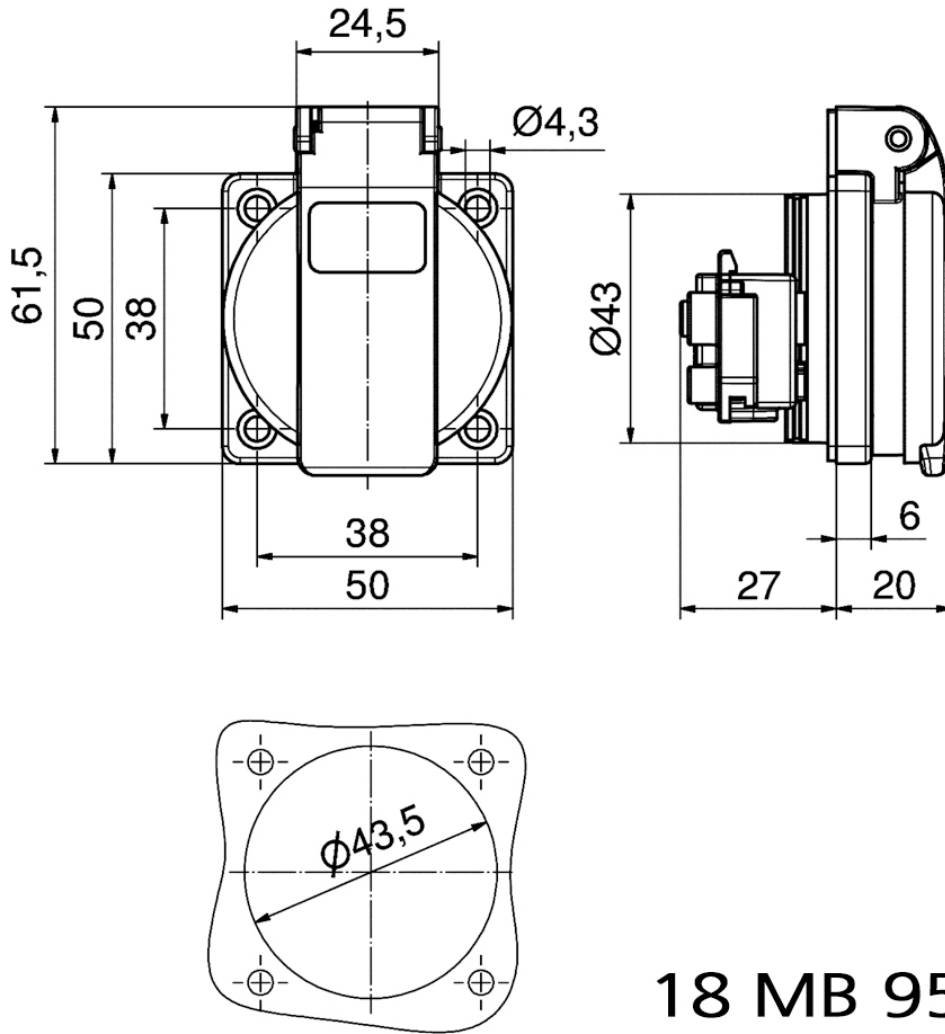

Панельная розетка с заземл. контактом, прямая, для стационарных распред. устройств - Фланец 50x50, крепление 38x38

Описание изделия	
№ арт. BALS	71097
Код EAN	4024941209465
Группа продукции	Панельная розетка с заземл. контактом
Сила тока	16 А
Кол-во полюсов	3-пол.
Расположение фаз	2 фазы+PE
	250 В
Частота	Переменный ток (AC)
Степень защиты	IP54

Описание изделия	
Маркировочный цвет	черный
Цвет прибора	Корпус черный RAL 9005, Откидная крышка черная RAL9005
Соединение	Винт.клемма с головкой
Макс. поперечное сечение кабеля	4,0 мм ²
Кабельный ввод	null
Высота прибора, мм	61.5mm
Ширина прибора, мм	50mm
Глубина прибора, мм	47.5mm
Вертик. размер фланца, мм	50mm
Гориз. размер фланца, мм	50mm
Вертик. расстояние между отверстиями, мм	38mm
Гориз. расстояние между отверстиями, мм	38mm
Материал корпуса	Пластмасса
Контакты	Контактная подложка из полиамида, Контакты из никелированной латуни

прочие технические характеристики	
	Подключение выполняется с обратной стороны, немецкая система, Для использования в стационарных распределительных устройствах

Логистика	
Масса одного изделия	0.059 кг / null

Логистика	
Тип упаковки	null
Кол-во в упаковке	1 ST
Код EAN	4024941209465
Длина	47,5 mm
Ширина	50 mm
Высота	61,5 mm
Масса	0,06 kg
Объем	146,063 ccm
Тип упаковки	null
Кол-во в упаковке	20 ST
Код EAN	4024941959131
Длина	276 mm
Ширина	174 mm
Высота	80 mm
Масса	1,292 kg
Объем	2 808 ccm