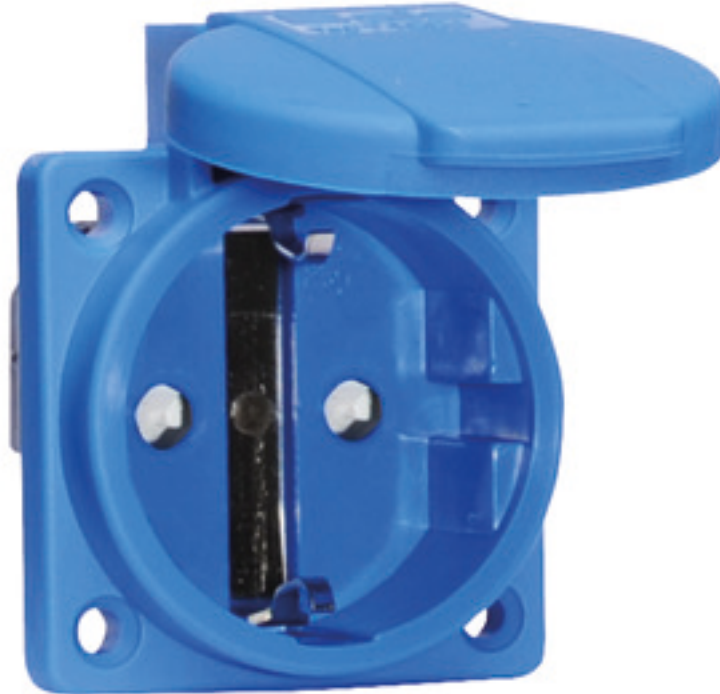

Розетка с заземляющим контактом, с повышенной защитой прикосновения, прямая, для стационарных распределительных сетей - Фланец 50x50, крепление 38x38

Описание изделия	
№ арт. BALS	7109909
Код EAN	4024941963916
Группа продукции	Панельная розетка с заземл. контактом, прямая, QUICK-CONNECT, безвинтовой втычной контакт
Сила тока	16 А
Кол-во полюсов	3-пол.
Расположение фаз	2 фазы+PE
	250 В
Частота	Переменный ток (AC)
Степень защиты	IP54

Описание изделия	
Маркировочный цвет	синий
Цвет прибора	Корпус синий RAL 5015, Откидная крышка синяя RAL 5015
Соединение	Безвинтовая клемма
Макс. поперечное сечение кабеля	2,5 мм ²
Кабельный ввод	null
Высота прибора, мм	61.5mm
Ширина прибора, мм	50mm
Глубина прибора, мм	47.5mm
Вертик. размер фланца, мм	50mm
Гориз. размер фланца, мм	50mm
Вертик. расстояние между отверстиями, мм	38mm
Гориз. расстояние между отверстиями, мм	38mm
Материал корпуса	Пластмасса
Контакты	Контактная подложка из полиамида, Контакты из никелированной латуни

прочие технические характеристики	
	Подключение выполняется с обратной стороны, Для использования в стационарных распределительных устройствах, с повышенной защитой от прикосновения (shutter)

Логистика	
Масса одного изделия	0.061 кг / null