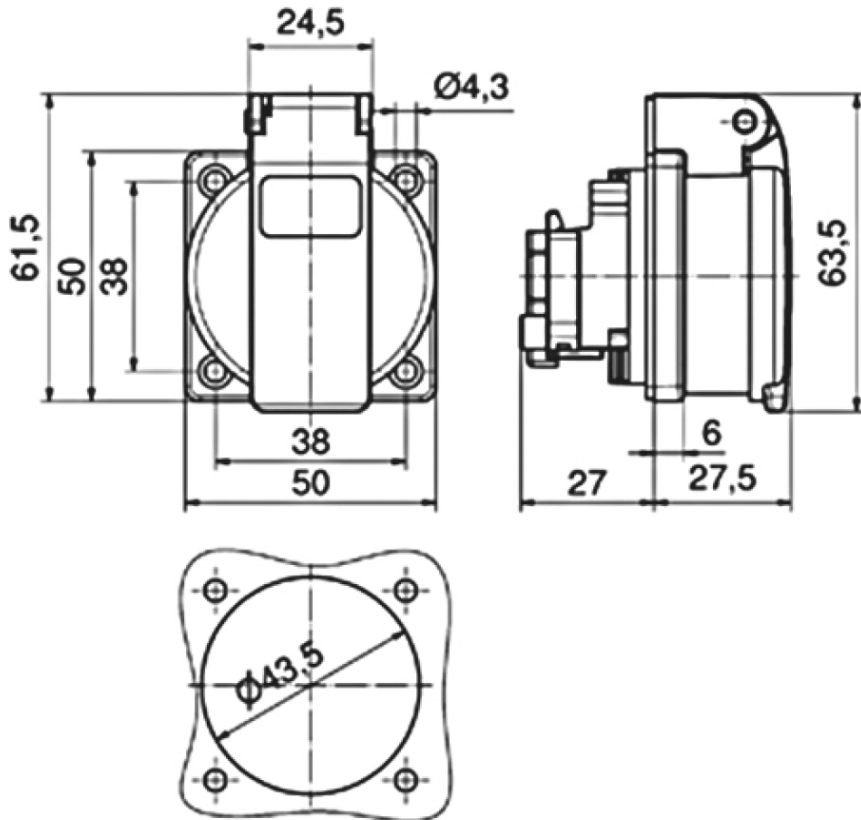

Панельная розетка с заземл. контактом, прямая, для передвижных распред. устройств - Фланец 50x50, крепление 38x38

Описание изделия	
№ арт. BALS	71102
Код EAN	4024941962179
Группа продукции	Панельная розетка с заземл. контактом, прямая, QUICK-CONNECT, безвинтовой втычной контакт
Сила тока	16 А
Кол-во полюсов	3-пол.
Расположение фаз	2 фазы+PE
	250 В
Частота	Переменный ток (AC)
Степень защиты	IP54

Описание изделия	
Маркировочный цвет	синий
Цвет прибора	Корпус синий RAL 5015, Откидная крышка синяя RAL 5015
Соединение	Безвинтовая клемма
Макс. поперечное сечение кабеля	2,5 мм ²
Кабельный ввод	null
Высота прибора, мм	61.5mm
Ширина прибора, мм	50mm
Глубина прибора, мм	54.5mm
Вертик. размер фланца, мм	50mm
Гориз. размер фланца, мм	50mm
Вертик. расстояние между отверстиями, мм	38mm
Гориз. расстояние между отверстиями, мм	38mm
Материал корпуса	Пластмасса
Контакты	Контактная подложка из полиамида, Контакты из никелированной латуни

прочие технические характеристики	
	Подключение выполняется с обратной стороны, немецкая система, Для использования в передвижных распределительных устройствах

Логистика	
Масса одного изделия	0.04 кг / null

Логистика	
Тип упаковки	null
Кол-во в упаковке	1 ST
Код EAN	4024941962179
Длина	54,5 mm
Ширина	50 mm
Высота	61,5 mm
Масса	0,041 kg
Объем	167,588 ccm
Тип упаковки	null
Кол-во в упаковке	20 ST
Код EAN	4024941959339
Длина	207 mm
Ширина	162 mm
Высота	142 mm
Масса	0,9 kg
Объем	3 750 ccm