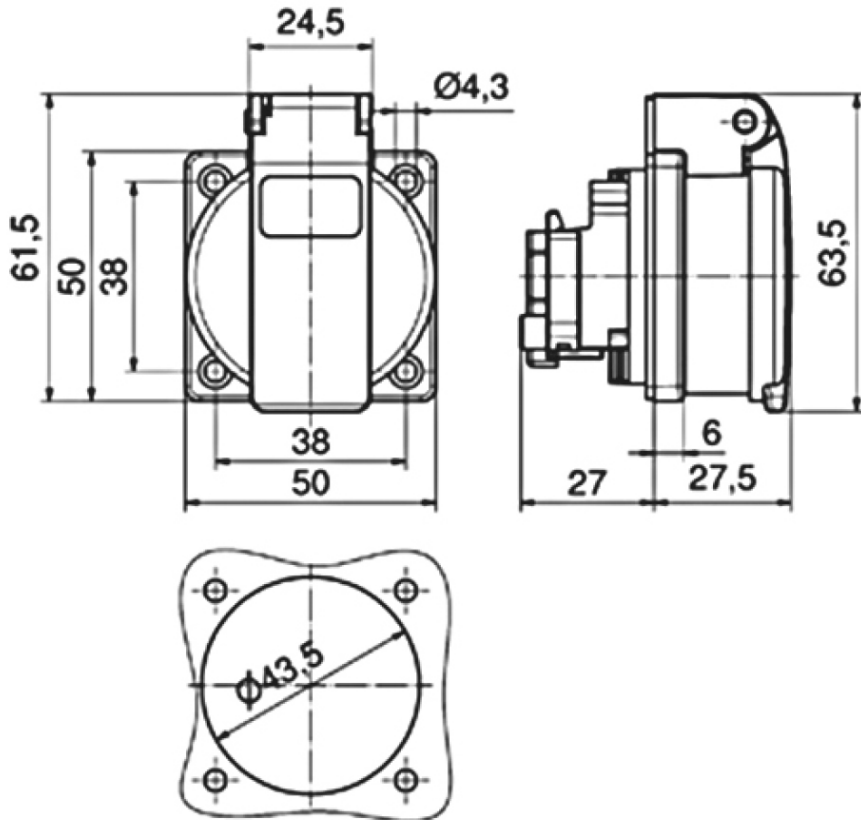

Панельная розетка с заземл. контактом, прямая, для передвижных распред. устройств - Фланец 50x50, крепление 38x38

Описание изделия	
№ арт. BALS	71103
Код EAN	4024941962186
Группа продукции	Панельная розетка с заземл. контактом, прямая, QUICK-CONNECT, безвинтовой втычной контакт
Сила тока	16 А
Кол-во полюсов	3-пол.
Расположение фаз	2 фазы+PE
	250 В
Частота	Переменный ток (AC)
Степень защиты	IP54

Описание изделия	
Маркировочный цвет	серый
Цвет прибора	Откидная крышка серая RAL 7035, Корпус серый RAL 7035
Соединение	Безвинтовая клемма
Макс. поперечное сечение кабеля	2,5 мм ²
Кабельный ввод	null
Высота прибора, мм	61.5mm
Ширина прибора, мм	50mm
Глубина прибора, мм	54.5mm
Вертик. размер фланца, мм	50mm
Гориз. размер фланца, мм	50mm
Вертик. расстояние между отверстиями, мм	38mm
Гориз. расстояние между отверстиями, мм	38mm
Материал корпуса	Пластмасса
Контакты	Контактная подложка из полиамида, Контакты из никелированной латуни

прочие технические характеристики	
	Подключение выполняется с обратной стороны, немецкая система, Для использования в передвижных распределительных устройствах

Логистика	
Масса одного изделия	0.064 кг / null

Логистика	
Тип упаковки	null
Кол-во в упаковке	1 ST
Код EAN	4024941962186
Длина	54,5 mm
Ширина	50 mm
Высота	61,5 mm
Масса	0,065 kg
Объем	167,588 ccm
Тип упаковки	null
Кол-во в упаковке	20 ST
Код EAN	4024941959346
Длина	207 mm
Ширина	162 mm
Высота	142 mm
Масса	1,38 kg
Объем	3 750 ccm