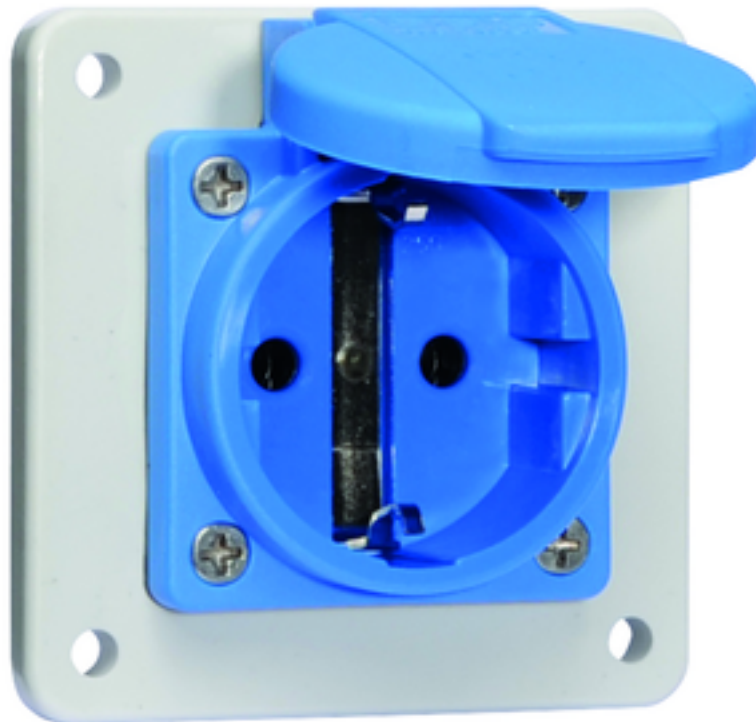

Панельная розетка с заземл. контактом, прямая, для стационарных распред. устройств - Фланец 75x75, крепление 60x60

Описание изделия	
№ арт. BALS	71105
Код EAN	4024941962209
Группа продукции	Панельная розетка с заземл. контактом
Сила тока	16 А
Кол-во полюсов	3-пол.
Расположение фаз	2 фазы+РЕ
	250 В
Частота	Переменный ток (AC)
Степень защиты	IP54

Описание изделия	
Маркировочный цвет	синий
Цвет прибора	Откидная крышка синяя RAL 5015, Корпус синий RAL 5015
Соединение	Винт.клемма с головкой
Макс. поперечное сечение кабеля	4,0 мм ²
Кабельный ввод	null
Высота прибора, мм	75mm
Ширина прибора, мм	75mm
Глубина прибора, мм	47.5mm
Вертик. размер фланца, мм	75mm
Гориз. размер фланца, мм	75mm
Вертик. расстояние между отверстиями, мм	60mm
Гориз. расстояние между отверстиями, мм	60mm
Материал корпуса	Пластмасса
Контакты	Контактная подложка из полиамида, Контакты из никелированной латуни

прочие технические характеристики	
	Для использования в стационарных распределительных устройствах, Подключение выполняется с обратной стороны, немецкая система

Логистика	
Масса одного изделия	0.092 кг / null