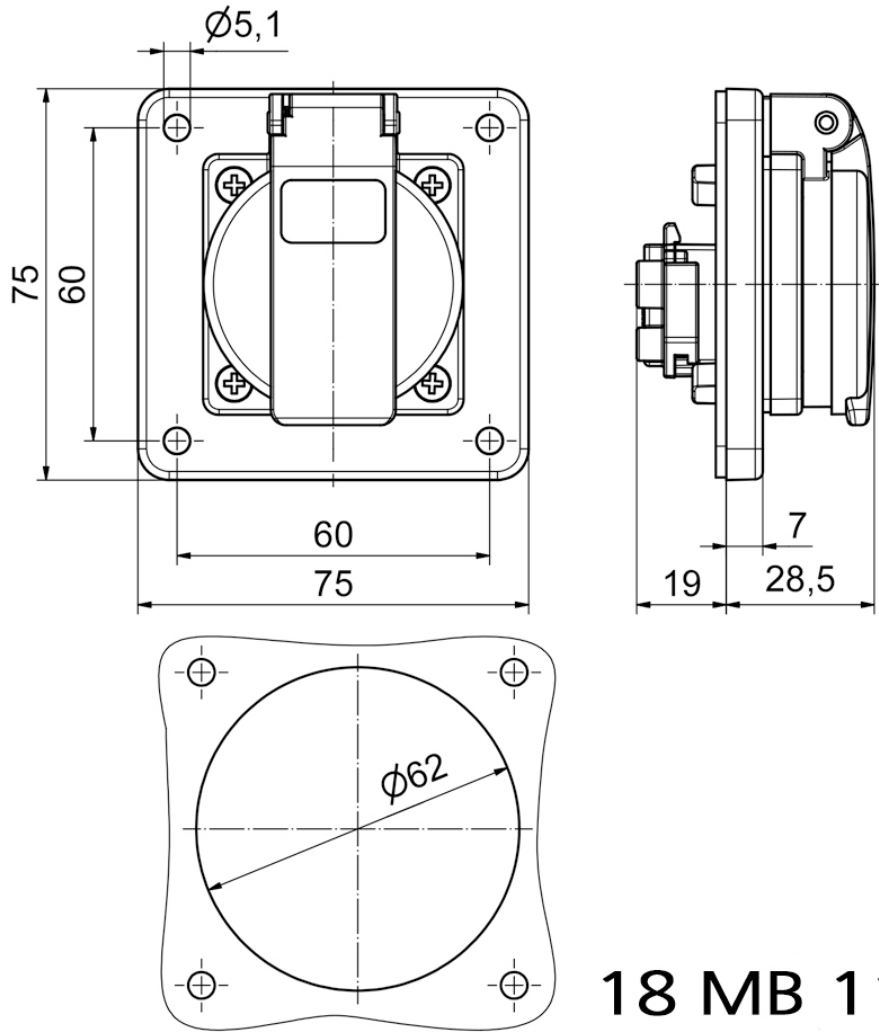

Панельная розетка с заземл. контактом, прямая, для стационарных распред. устройств - Фланец 75x75, крепление 60x60

Описание изделия	
№ арт. BALS	71105
Код EAN	4024941962209
Группа продукции	Панельная розетка с заземл. контактом
Сила тока	16 А
Кол-во полюсов	3-пол.
Расположение фаз	2 фазы+РЕ
	250 В
Частота	Переменный ток (AC)
Степень защиты	IP54

Описание изделия	
Маркировочный цвет	синий
Цвет прибора	Откидная крышка синяя RAL 5015, Корпус синий RAL 5015
Соединение	Винт.клемма с головкой
Макс. поперечное сечение кабеля	4,0 мм ²
Кабельный ввод	null
Высота прибора, мм	75mm
Ширина прибора, мм	75mm
Глубина прибора, мм	47.5mm
Вертик. размер фланца, мм	75mm
Гориз. размер фланца, мм	75mm
Вертик. расстояние между отверстиями, мм	60mm
Гориз. расстояние между отверстиями, мм	60mm
Материал корпуса	Пластмасса
Контакты	Контактная подложка из полиамида, Контакты из никелированной латуни

прочие технические характеристики	
	Для использования в стационарных распределительных устройствах, Подключение выполняется с обратной стороны, немецкая система

Логистика	
Масса одного изделия	0.092 кг / null

Логистика	
Тип упаковки	null
Кол-во в упаковке	1 ST
Код EAN	4024941962209
Длина	47,5 mm
Ширина	75 mm
Высота	75 mm
Масса	0,093 kg
Объем	267,188 ccm
Тип упаковки	null
Кол-во в упаковке	20 ST
Код EAN	4024941959513
Длина	275 mm
Ширина	175 mm
Высота	137 mm
Масса	1,965 kg
Объем	5 737,5 ccm