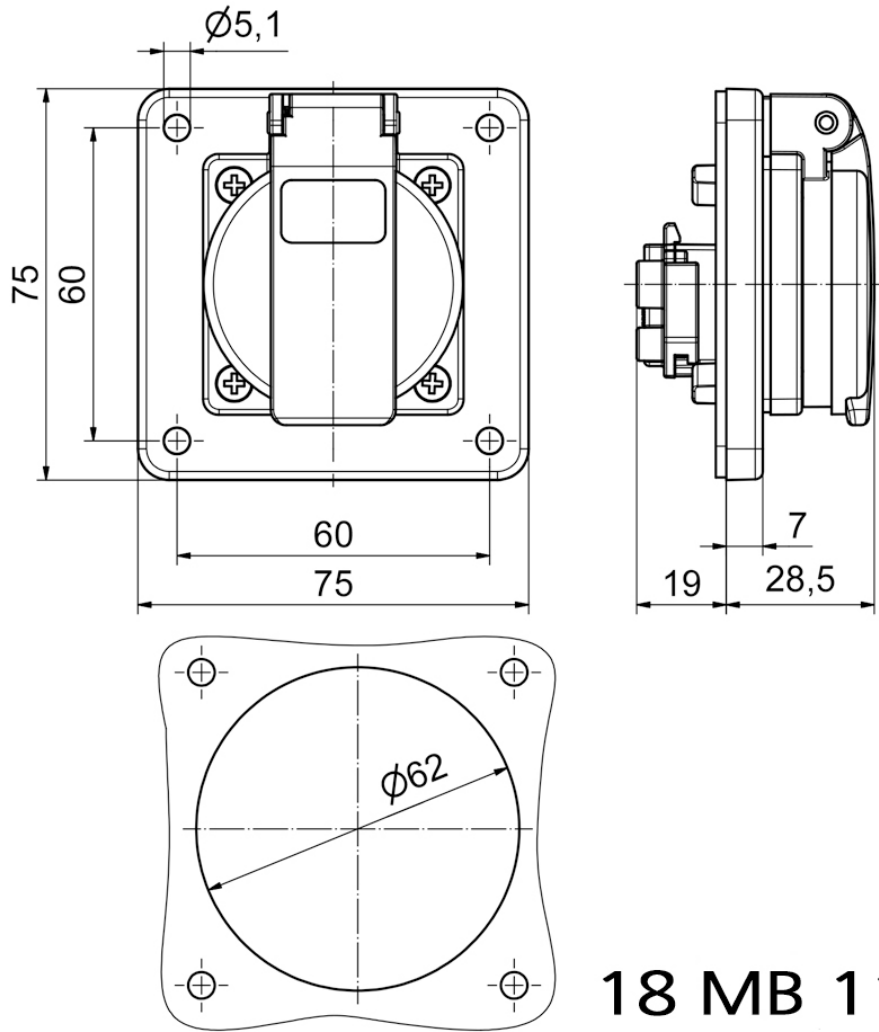

Панельная розетка с заземл. контактом, прямая, для стационарных распред. устройств - Фланец 75x75, крепление 60x60

Описание изделия	
№ арт. BALS	71105
Код EAN	4024941962209
Группа продукции	Панельная розетка с заземл. контактом
Сила тока	16 А
Кол-во полюсов	3-пол.
Расположение фаз	2 фазы+PE
	250 В
Частота	Переменный ток (AC)
Степень защиты	IP54

Описание изделия	
Маркировочный цвет	синий
Цвет прибора	Корпус синий RAL 5015, Откидная крышка синяя RAL 5015
Соединение	Винт.клемма с головкой
Макс. поперечное сечение кабеля	4,0 мм <sup>2</sup>
Кабельный ввод	null
Высота прибора, мм	75mm
Ширина прибора, мм	75mm
Глубина прибора, мм	47.5mm
Вертик. размер фланца, мм	75mm
Гориз. размер фланца, мм	75mm
Вертик. расстояние между отверстиями, мм	60mm
Гориз. расстояние между отверстиями, мм	60mm
Материал корпуса	Пластмасса
Контакты	Контактная подложка из полиамида, Контакты из никелированной латуни

прочие технические характеристики	
	Подключение выполняется с обратной стороны, немецкая система, Для использования в стационарных распределительных устройствах

Логистика	
Масса одного изделия	0.092 кг / null

Логистика	
Тип упаковки	null
Кол-во в упаковке	1 ST
Код EAN	4024941962209
Длина	47,5 mm
Ширина	75 mm
Высота	75 mm
Масса	0,093 kg
Объем	267,188 ccm
Тип упаковки	null
Кол-во в упаковке	20 ST
Код EAN	4024941959513
Длина	275 mm
Ширина	175 mm
Высота	137 mm
Масса	1,965 kg
Объем	5 737,5 ccm