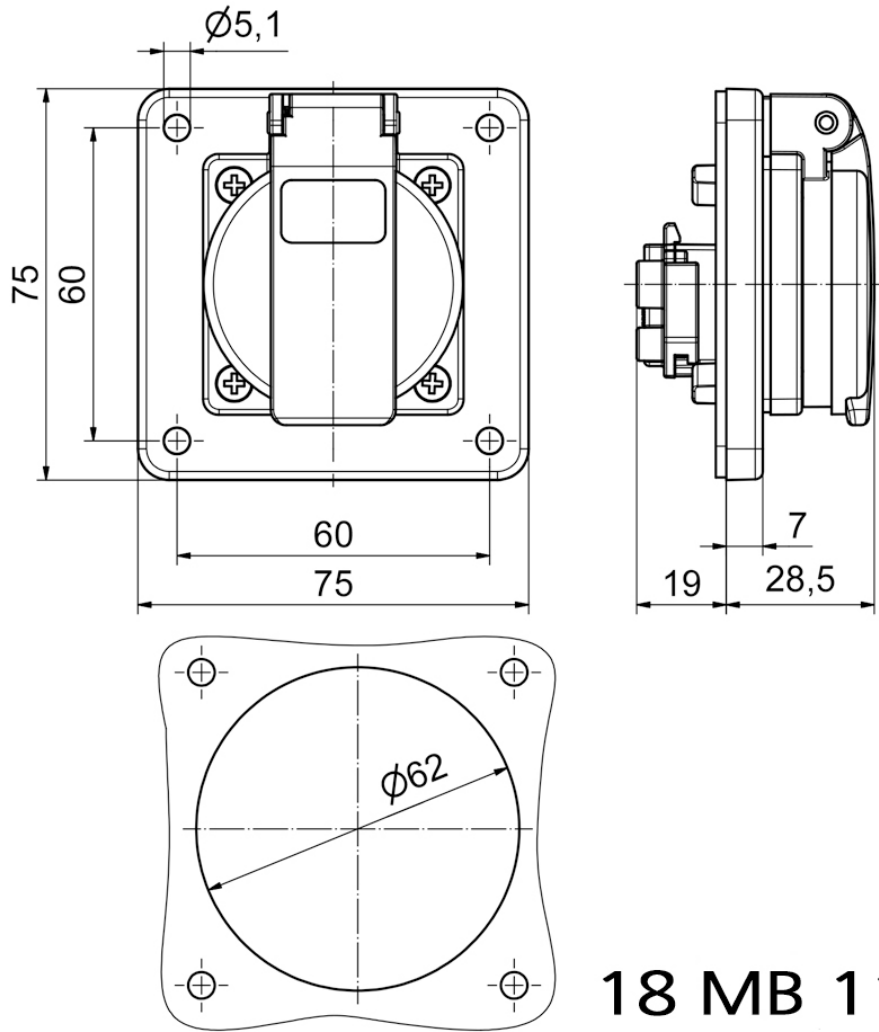

Панельная розетка с заземл. контактом, прямая, для стационарных распред. устройств - Фланец 75x75, крепление 60x60

Описание изделия	
№ арт. BALS	71106
Код EAN	4024941962216
Группа продукции	Панельная розетка с заземл. контактом
Сила тока	16 А
Кол-во полюсов	3-пол.
Расположение фаз	2 фазы+РЕ
	250 В
Частота	Переменный ток (AC)
Степень защиты	IP54

Описание изделия	
Маркировочный цвет	серый
Цвет прибора	Откидная крышка серая RAL 7035, Корпус серый RAL 7035
Соединение	Винт.клемма с головкой
Макс. поперечное сечение кабеля	4,0 мм ²
Кабельный ввод	null
Высота прибора, мм	75mm
Ширина прибора, мм	75mm
Глубина прибора, мм	47.5mm
Вертик. размер фланца, мм	75mm
Гориз. размер фланца, мм	75mm
Вертик. расстояние между отверстиями, мм	60mm
Гориз. расстояние между отверстиями, мм	60mm
Материал корпуса	Пластмасса
Контакты	Контактная подложка из полиамида, Контакты из никелированной латуни

прочие технические характеристики	
	Для использования в стационарных распределительных устройствах, Подключение выполняется с обратной стороны, немецкая система

Логистика	
Масса одного изделия	0.085 кг / null

Логистика	
Тип упаковки	null
Кол-во в упаковке	1 ST
Код EAN	4024941962216
Длина	47,5 mm
Ширина	75 mm
Высота	75 mm
Масса	0,086 kg
Объем	267,188 ccm
Тип упаковки	null
Кол-во в упаковке	20 ST
Код EAN	4024941959520
Длина	275 mm
Ширина	175 mm
Высота	137 mm
Масса	1,825 kg
Объем	5 737,5 ccm