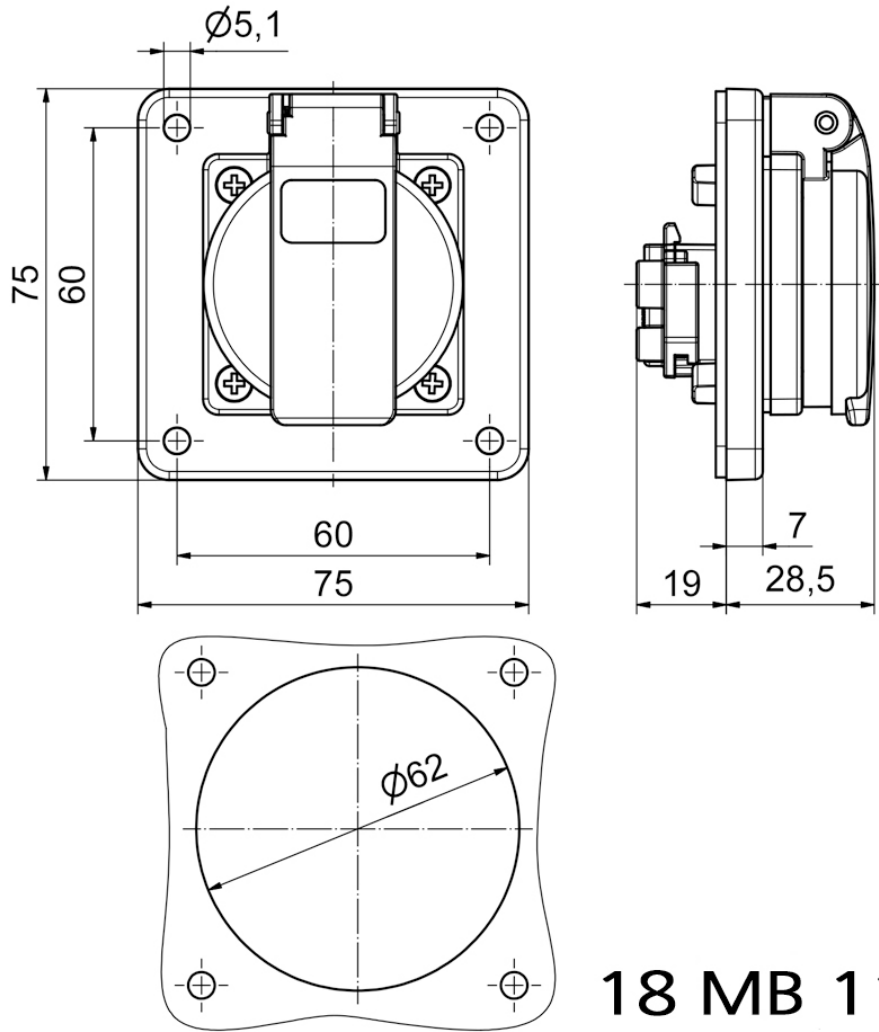

Панельная розетка с заземл. контактом, прямая, для стационарных распред. устройств - Фланец 75x75, крепление 60x60

Описание изделия	
№ арт. BALS	71106
Код EAN	4024941962216
Группа продукции	Панельная розетка с заземл. контактом
Сила тока	16 А
Кол-во полюсов	3-пол.
Расположение фаз	2 фазы+PE
	250 В
Частота	Переменный ток (AC)
Степень защиты	IP54

Описание изделия	
Маркировочный цвет	серый
Цвет прибора	Откидная крышка серая RAL 7035, Корпус серый RAL 7035
Соединение	Винт.клемма с головкой
Макс. поперечное сечение кабеля	4,0 мм ²
Кабельный ввод	null
Высота прибора, мм	75mm
Ширина прибора, мм	75mm
Глубина прибора, мм	47.5mm
Вертик. размер фланца, мм	75mm
Гориз. размер фланца, мм	75mm
Вертик. расстояние между отверстиями, мм	60mm
Гориз. расстояние между отверстиями, мм	60mm
Материал корпуса	Пластмасса
Контакты	Контактная подложка из полиамида, Контакты из никелированной латуни

прочие технические характеристики	
	Подключение выполняется с обратной стороны, немецкая система, Для использования в стационарных распределительных устройствах

Логистика	
Масса одного изделия	0.085 кг / null

Логистика	
Тип упаковки	null
Кол-во в упаковке	1 ST
Код EAN	4024941962216
Длина	47,5 mm
Ширина	75 mm
Высота	75 mm
Масса	0,086 kg
Объем	267,188 ccm
Тип упаковки	null
Кол-во в упаковке	20 ST
Код EAN	4024941959520
Длина	275 mm
Ширина	175 mm
Высота	137 mm
Масса	1,825 kg
Объем	5 737,5 ccm