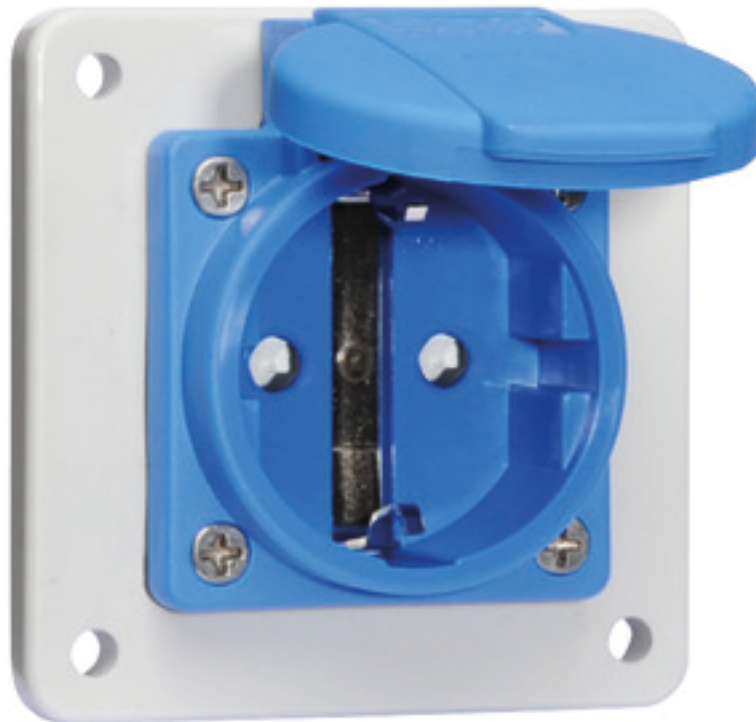

Розетка с заземляющим контактом, с повышенной защитой прикосновения, прямая, для стационарных распределительных сетей - Фланец 75x75, крепление 60x60

Описание изделия	
№ арт. BALS	7110809
Код EAN	4024941854108
Группа продукции	Панельная розетка с заземл. контактом, прямая, QUICK-CONNECT, безвинтовой втычной контакт
Сила тока	16 А
Кол-во полюсов	3-пол.
Расположение фаз	2 фазы+PE
	250 В
Частота	Переменный ток (AC)
Степень защиты	IP54

Описание изделия	
Маркировочный цвет	синий
Цвет прибора	Корпус синий RAL 5015, Откидная крышка синяя RAL 5015
Соединение	Безвинтовая клемма
Макс. поперечное сечение кабеля	2,5 мм <sup>2</sup>
Высота прибора, мм	75mm
Ширина прибора, мм	75mm
Глубина прибора, мм	47.5mm
Вертик. размер фланца, мм	75mm
Гориз. размер фланца, мм	75mm
Вертик. расстояние между отверстиями, мм	60mm
Гориз. расстояние между отверстиями, мм	60mm
Материал корпуса	Пластмасса
Контакты	Контактная подложка из полиамида, Контакты из никелированной латуни

прочие технические характеристики	
	Подключение выполняется с обратной стороны, Для использования в стационарных распределительных устройствах, с повышенной защитой от прикосновения (shutter)

Логистика	
Масса одного изделия	0.093 кг / null
Тип упаковки	null