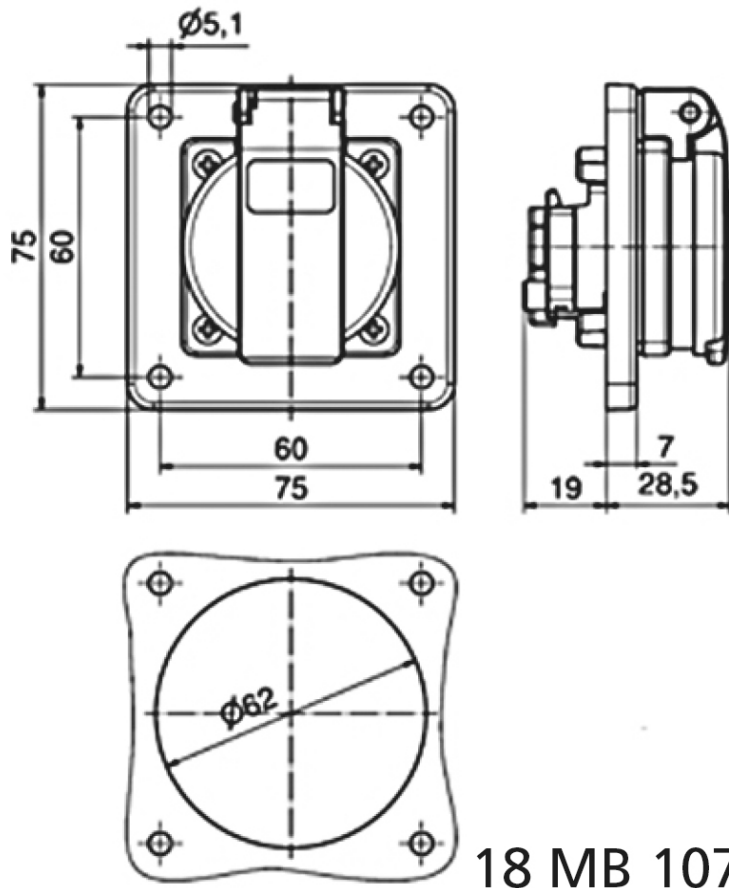

Панельная розетка с заземл. контактом, прямая, для стационарных распред. устройств - Фланец 75x75, крепление 60x60

Описание изделия	
№ арт. BALS	71109
Код EAN	4024941962247
Группа продукции	Панельная розетка с заземл. контактом, прямая, QUICK-CONNECT, безвинтовой втычной контакт
Сила тока	16 А
Кол-во полюсов	3-пол.
Расположение фаз	2 фазы+PE
	250 В
Частота	Переменный ток (AC)
Степень защиты	IP54

Описание изделия	
Маркировочный цвет	серый
Цвет прибора	Откидная крышка серая RAL 7035, Корпус серый RAL 7035
Соединение	Безвинтовая клемма
Макс. поперечное сечение кабеля	2,5 мм ²
Кабельный ввод	null
Высота прибора, мм	75mm
Ширина прибора, мм	75mm
Глубина прибора, мм	47.5mm
Вертик. размер фланца, мм	75mm
Гориз. размер фланца, мм	75mm
Вертик. расстояние между отверстиями, мм	60mm
Гориз. расстояние между отверстиями, мм	60mm
Материал корпуса	Пластмасса
Контакты	Контактная подложка из полиамида, Контакты из никелированной латуни

прочие технические характеристики	
	Для использования в стационарных распределительных устройствах, Подключение выполняется с обратной стороны, немецкая система

Логистика	
Масса одного изделия	0.1 кг / null

Логистика	
Тип упаковки	null
Кол-во в упаковке	1 ST
Код EAN	4024941962247
Длина	47,5 mm
Ширина	75 mm
Высота	75 mm
Масса	0,101 kg
Объем	267,188 ccm
Тип упаковки	null
Кол-во в упаковке	20 ST
Код EAN	4024941959407
Длина	275 mm
Ширина	175 mm
Высота	137 mm
Масса	2,125 kg
Объем	5 737,5 ccm