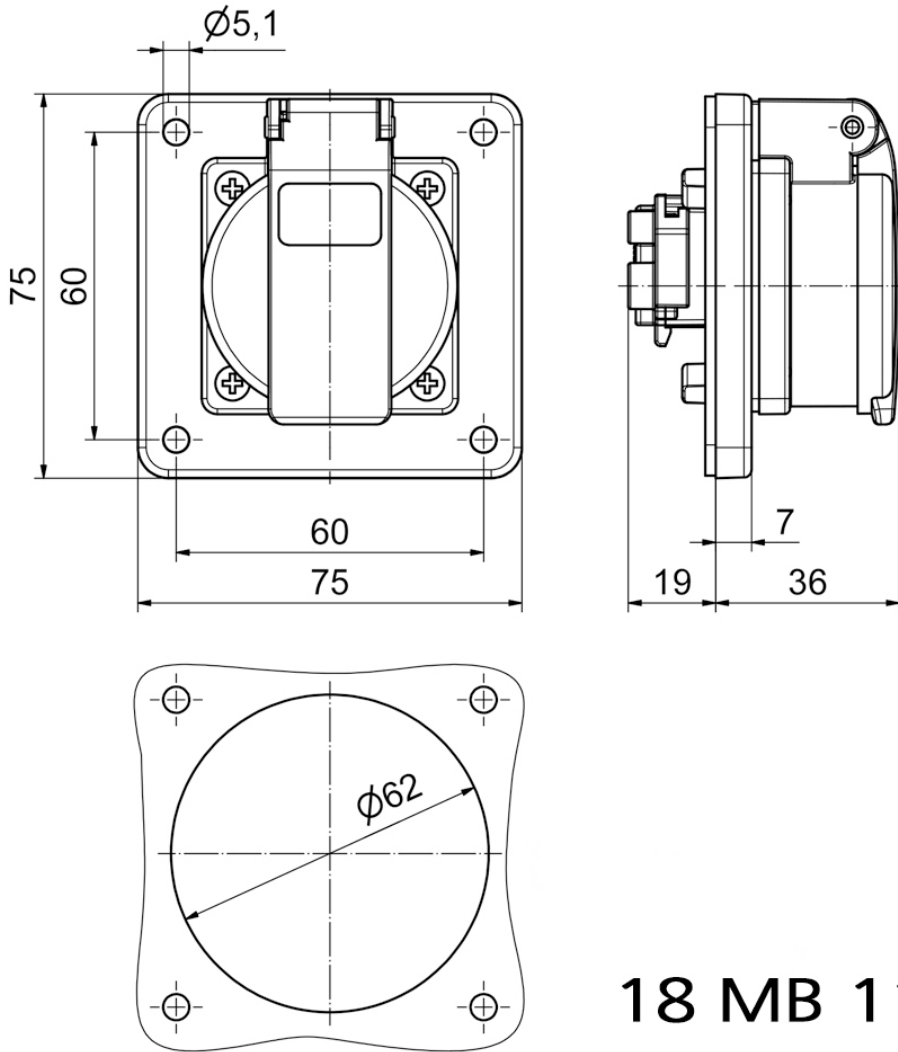

Панельная розетка с заземл. контактом, прямая, для передвижных распред. устройств - Фланец 75x75, крепление 60x60

Описание изделия	
№ арт. BALS	71111
Код EAN	4024941962261
Группа продукции	Панельная розетка с заземл. контактом
Сила тока	16 А
Кол-во полюсов	3-пол.
Расположение фаз	2 фазы+PE
	250 В
Частота	Переменный ток (AC)
Степень защиты	IP54

Описание изделия	
Маркировочный цвет	синий
Цвет прибора	Корпус синий RAL 5015, Откидная крышка синяя RAL 5015
Соединение	Винт.клемма с головкой
Макс. поперечное сечение кабеля	4,0 мм ²
Кабельный ввод	null
Высота прибора, мм	75mm
Ширина прибора, мм	75mm
Глубина прибора, мм	47.5mm
Вертик. размер фланца, мм	75mm
Гориз. размер фланца, мм	75mm
Вертик. расстояние между отверстиями, мм	60mm
Гориз. расстояние между отверстиями, мм	60mm
Материал корпуса	Пластмасса
Контакты	Контактная подложка из полиамида, Контакты из никелированной латуни

прочие технические характеристики	
	Подключение выполняется с обратной стороны, немецкая система, Для использования в передвижных распределительных устройствах

Логистика	
Масса одного изделия	0.097 кг / null

Логистика	
Тип упаковки	null
Кол-во в упаковке	1 ST
Код EAN	4024941962261
Длина	47,5 mm
Ширина	75 mm
Высота	75 mm
Масса	0,098 kg
Объем	267,188 ccm
Тип упаковки	null
Кол-во в упаковке	20 ST
Код EAN	4024941959452
Длина	275 mm
Ширина	175 mm
Высота	137 mm
Масса	2,065 kg
Объем	5 737,5 ccm