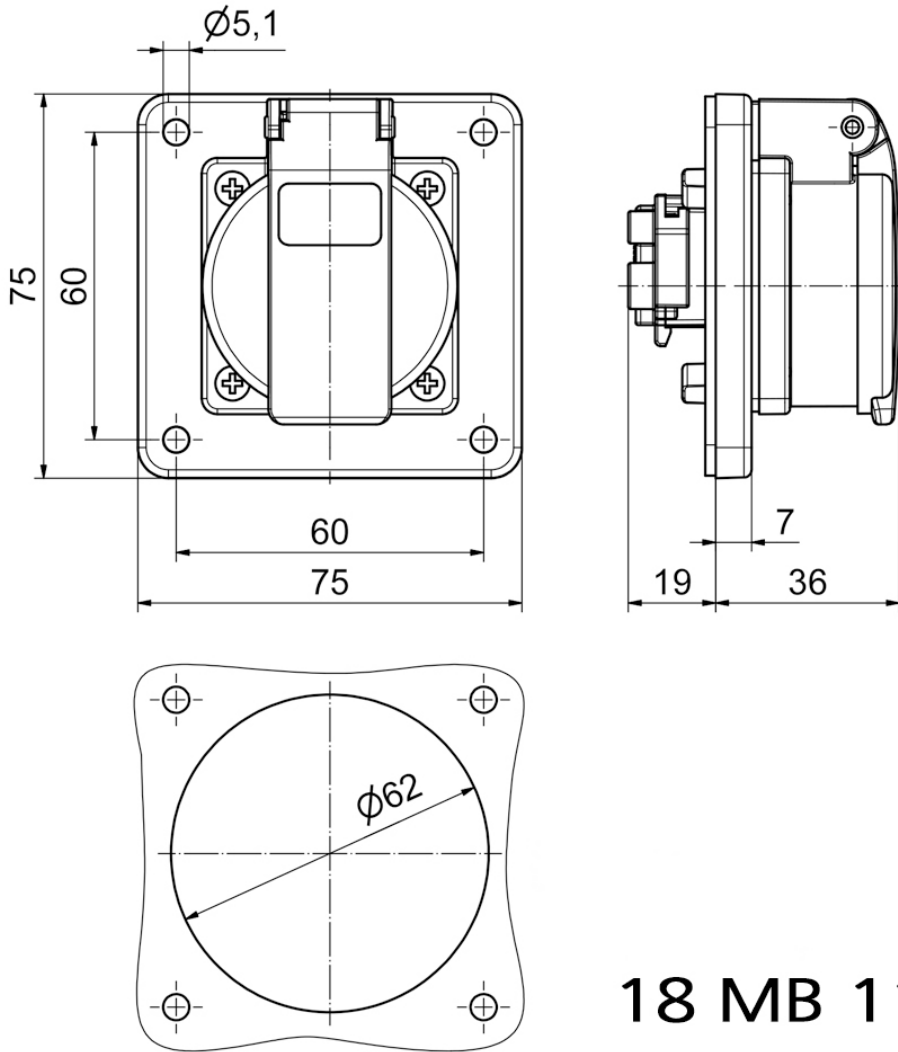

Панельная розетка с заземл. контактом, прямая, для передвижных распред. устройств - Фланец 75x75, крепление 60x60

Описание изделия	
№ арт. BALS	71112
Код EAN	4024941962278
Группа продукции	Панельная розетка с заземл. контактом
Сила тока	16 А
Кол-во полюсов	3-пол.
Расположение фаз	2 фазы+PE
	250 В
Частота	Переменный ток (AC)
Степень защиты	IP54

Описание изделия	
Маркировочный цвет	серый
Цвет прибора	Откидная крышка серая RAL 7035, Корпус серый RAL 7035
Соединение	Винт.клемма с головкой
Макс. поперечное сечение кабеля	4,0 мм ²
Кабельный ввод	null
Высота прибора, мм	75mm
Ширина прибора, мм	75mm
Глубина прибора, мм	47.5mm
Вертик. размер фланца, мм	75mm
Гориз. размер фланца, мм	75mm
Вертик. расстояние между отверстиями, мм	60mm
Гориз. расстояние между отверстиями, мм	60mm
Материал корпуса	Пластмасса
Контакты	Контактная подложка из полиамида, Контакты из никелированной латуни

прочие технические характеристики	
	Подключение выполняется с обратной стороны, немецкая система, Для использования в передвижных распределительных устройствах

Логистика	
Масса одного изделия	0.08 кг / null

Логистика	
Тип упаковки	null
Кол-во в упаковке	1 ST
Код EAN	4024941962278
Длина	47,5 mm
Ширина	75 mm
Высота	75 mm
Масса	0,081 kg
Объем	267,188 ccm
Тип упаковки	null
Кол-во в упаковке	20 ST
Код EAN	4024941959469
Длина	275 mm
Ширина	175 mm
Высота	137 mm
Масса	1,725 kg
Объем	5 737,5 ccm