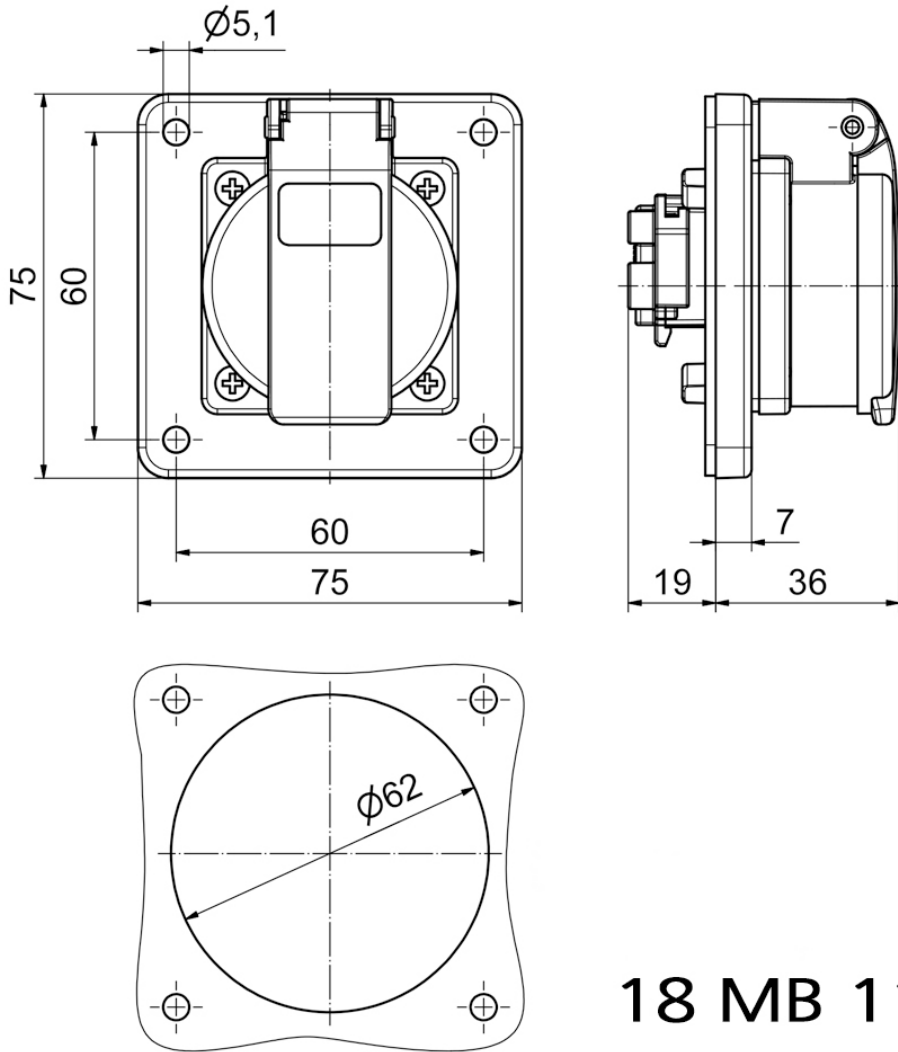

Панельная розетка с заземл. контактом, прямая, для передвижных распред. устройств - Фланец 75x75, крепление 60x60

Описание изделия	
№ арт. BALS	71113
Код EAN	4024941962285
Группа продукции	Панельная розетка с заземл. контактом
Сила тока	16 А
Кол-во полюсов	3-пол.
Расположение фаз	2 фазы+PE
	250 В
Частота	Переменный ток (AC)
Степень защиты	IP54

Описание изделия	
Маркировочный цвет	черный
Цвет прибора	Откидная крышка черная RAL9005, Корпус черный RAL 9005
Соединение	Винт.клемма с головкой
Макс. поперечное сечение кабеля	4,0 мм <sup>2</sup>
Кабельный ввод	null
Высота прибора, мм	75mm
Ширина прибора, мм	75mm
Глубина прибора, мм	47.5mm
Вертик. размер фланца, мм	75mm
Гориз. размер фланца, мм	75mm
Вертик. расстояние между отверстиями, мм	60mm
Гориз. расстояние между отверстиями, мм	60mm
Материал корпуса	Пластмасса
Контакты	Контактная подложка из полиамида, Контакты из никелированной латуни

прочие технические характеристики	
	Для использования в передвижных распределительных устройствах, Подключение выполняется с обратной стороны, немецкая система

Логистика	
Масса одного изделия	0.06 кг / null

Логистика	
Тип упаковки	null
Кол-во в упаковке	1 ST
Код EAN	4024941962285
Длина	47,5 mm
Ширина	75 mm
Высота	75 mm
Масса	0,061 kg
Объем	267,188 ccm
Тип упаковки	null
Кол-во в упаковке	20 ST
Код EAN	4024941959476
Длина	275 mm
Ширина	175 mm
Высота	137 mm
Масса	1,325 kg
Объем	5 737,5 ccm