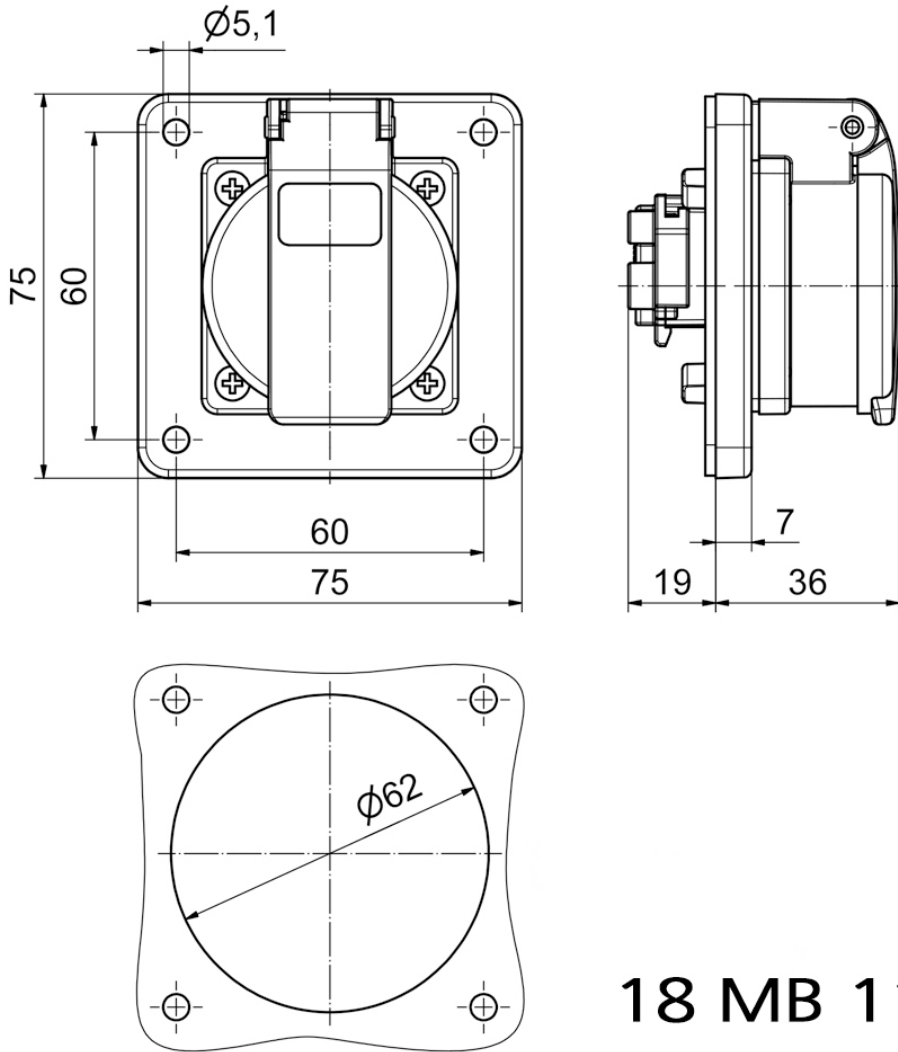

Панельная розетка с заземл. контактом, прямая, для передвижных распред. устройств - Фланец 75x75, крепление 60x60

Описание изделия	
№ арт. BALS	71113
Код EAN	4024941962285
Группа продукции	Панельная розетка с заземл. контактом
Сила тока	16 А
Кол-во полюсов	3-пол.
Расположение фаз	2 фазы+PE
	250 В
Частота	Переменный ток (AC)
Степень защиты	IP54

Описание изделия	
Маркировочный цвет	черный
Цвет прибора	Корпус черный RAL 9005, Откидная крышка черная RAL9005
Соединение	Винт.клемма с головкой
Макс. поперечное сечение кабеля	4,0 мм ²
Кабельный ввод	null
Высота прибора, мм	75mm
Ширина прибора, мм	75mm
Глубина прибора, мм	47.5mm
Вертик. размер фланца, мм	75mm
Гориз. размер фланца, мм	75mm
Вертик. расстояние между отверстиями, мм	60mm
Гориз. расстояние между отверстиями, мм	60mm
Материал корпуса	Пластмасса
Контакты	Контактная подложка из полиамида, Контакты из никелированной латуни

прочие технические характеристики	
	Подключение выполняется с обратной стороны, немецкая система, Для использования в передвижных распределительных устройствах

Логистика	
Масса одного изделия	0.06 кг / null

Логистика	
Тип упаковки	null
Кол-во в упаковке	1 ST
Код EAN	4024941962285
Длина	47,5 mm
Ширина	75 mm
Высота	75 mm
Масса	0,061 kg
Объем	267,188 ccm
Тип упаковки	null
Кол-во в упаковке	20 ST
Код EAN	4024941959476
Длина	275 mm
Ширина	175 mm
Высота	137 mm
Масса	1,325 kg
Объем	5 737,5 ccm