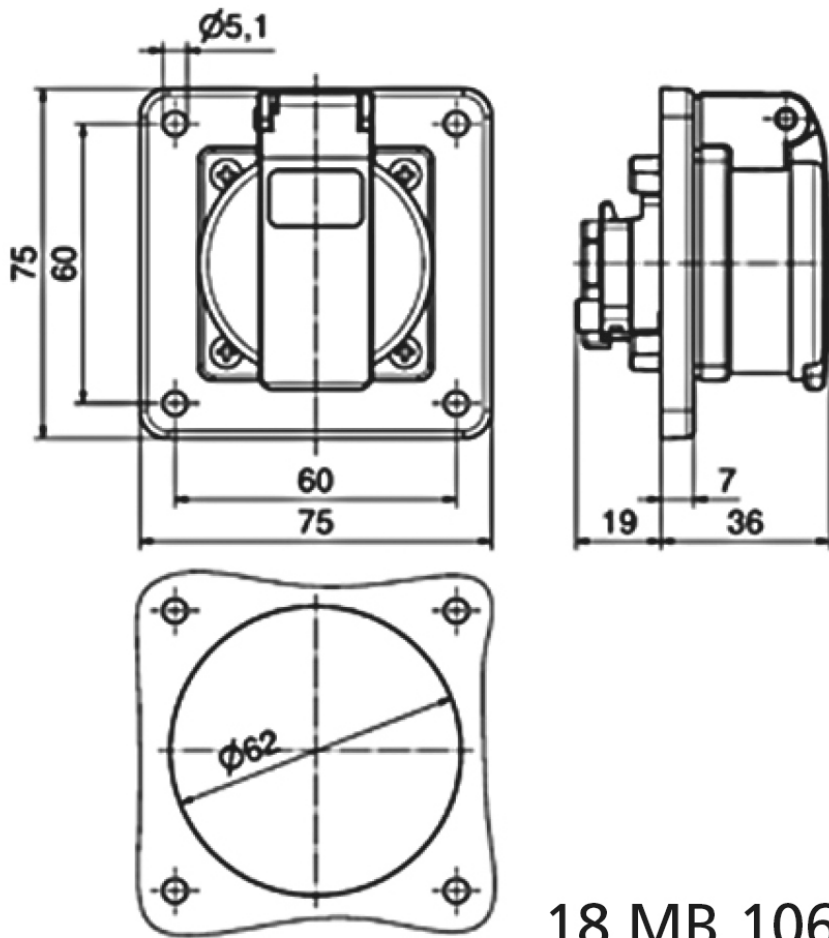

Панельная розетка с заземл. контактом, прямая, для передвижных распред. устройств - Фланец 75x75, крепление 60x60

Описание изделия	
№ арт. BALS	71114
Код EAN	4024941962292
Группа продукции	Панельная розетка с заземл. контактом, прямая, QUICK-CONNECT, безвинтовой втычной контакт
Сила тока	16 А
Кол-во полюсов	3-пол.
Расположение фаз	2 фазы+PE
	250 В
Частота	Переменный ток (AC)
Степень защиты	IP54

Описание изделия	
Маркировочный цвет	синий
Цвет прибора	Корпус синий RAL 5015, Откидная крышка синяя RAL 5015
Соединение	Безвинтовая клемма
Макс. поперечное сечение кабеля	2,5 мм <sup>2</sup>
Кабельный ввод	null
Высота прибора, мм	75mm
Ширина прибора, мм	75mm
Глубина прибора, мм	47.5mm
Вертик. размер фланца, мм	75mm
Гориз. размер фланца, мм	75mm
Вертик. расстояние между отверстиями, мм	60mm
Гориз. расстояние между отверстиями, мм	60mm
Материал корпуса	Пластмасса
Контакты	Контактная подложка из полиамида, Контакты из никелированной латуни

прочие технические характеристики	
	Подключение выполняется с обратной стороны, немецкая система, Для использования в передвижных распределительных устройствах

Логистика	
Масса одного изделия	0.099 кг / null

Логистика	
Тип упаковки	null
Кол-во в упаковке	1 ST
Код EAN	4024941962292
Длина	47,5 mm
Ширина	75 mm
Высота	75 mm
Масса	0,1 kg
Объем	267,188 ccm
Тип упаковки	null
Кол-во в упаковке	20 ST
Код EAN	4024941959421
Длина	275 mm
Ширина	175 mm
Высота	137 mm
Масса	2,105 kg
Объем	5 737,5 ccm