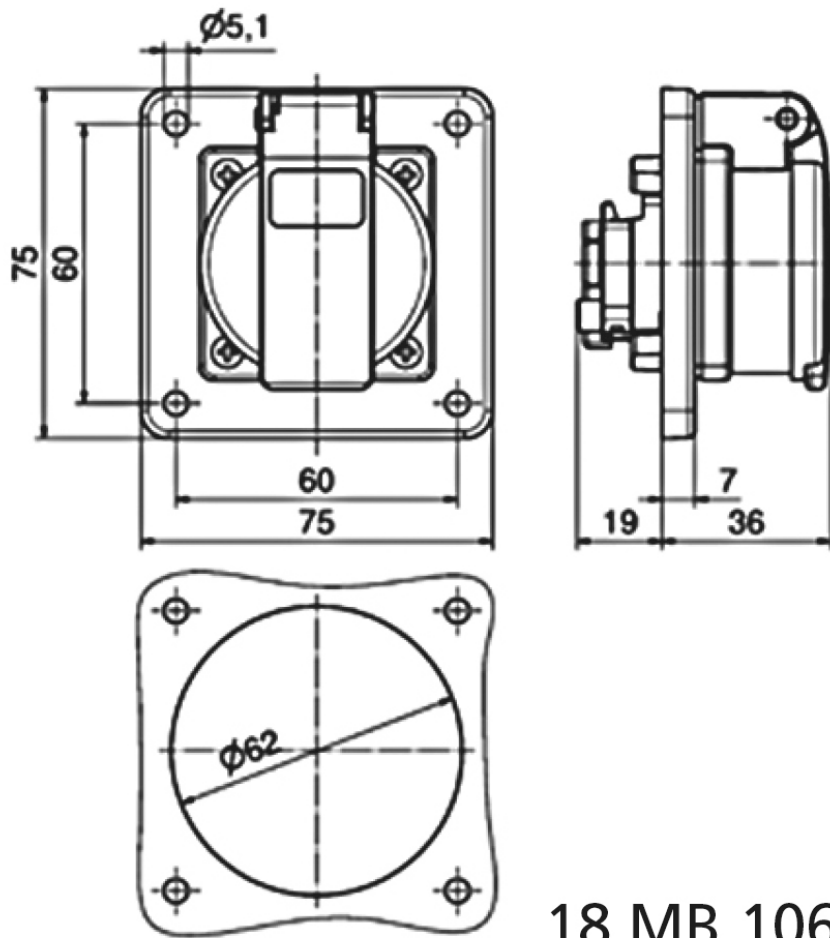

Панельная розетка с заземл. контактом, прямая, для передвижных распред. устройств - Фланец 75x75, крепление 60x60

Описание изделия	
№ арт. BALS	71115
Код EAN	4024941962308
Группа продукции	Панельная розетка с заземл. контактом, прямая, QUICK-CONNECT, безвинтовой втычной контакт
Сила тока	16 А
Кол-во полюсов	3-пол.
Расположение фаз	2 фазы+PE
	250 В
Частота	Переменный ток (AC)
Степень защиты	IP54

Описание изделия	
Маркировочный цвет	серый
Цвет прибора	Откидная крышка серая RAL 7035, Корпус серый RAL 7035
Соединение	Безвинтовая клемма
Макс. поперечное сечение кабеля	2,5 мм ²
Кабельный ввод	null
Высота прибора, мм	75mm
Ширина прибора, мм	75mm
Глубина прибора, мм	47.5mm
Вертик. размер фланца, мм	75mm
Гориз. размер фланца, мм	75mm
Вертик. расстояние между отверстиями, мм	60mm
Гориз. расстояние между отверстиями, мм	60mm
Материал корпуса	Пластмасса
Контакты	Контактная подложка из полиамида, Контакты из никелированной латуни

прочие технические характеристики	
	Для использования в передвижных распределительных устройствах, Подключение выполняется с обратной стороны, немецкая система

Логистика	
Масса одного изделия	0.053 кг / null

Логистика	
Тип упаковки	null
Кол-во в упаковке	1 ST
Код EAN	4024941962308
Длина	47,5 mm
Ширина	75 mm
Высота	75 mm
Масса	0,054 kg
Объем	267,188 ccm
Тип упаковки	null
Кол-во в упаковке	20 ST
Код EAN	4024941959438
Длина	275 mm
Ширина	175 mm
Высота	137 mm
Масса	1,185 kg
Объем	5 737,5 ccm