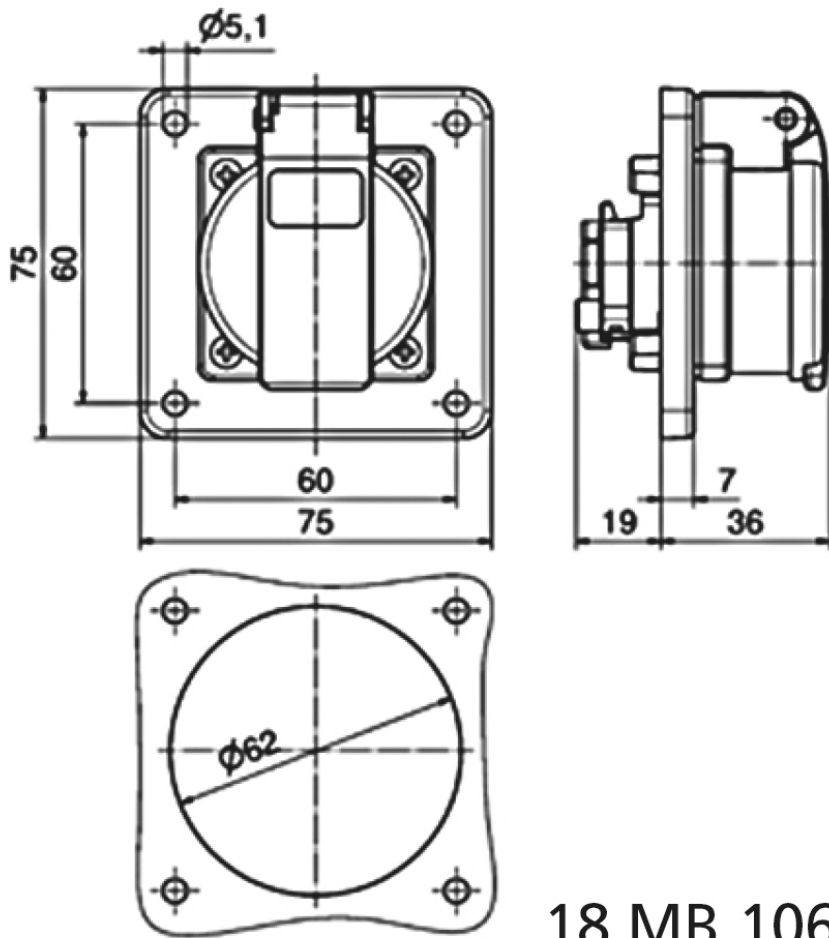

Панельная розетка с заземл. контактом, прямая, для передвижных распред. устройств - Фланец 75x75, крепление 60x60

Описание изделия	
№ арт. BALS	71115
Код EAN	4024941962308
Группа продукции	Панельная розетка с заземл. контактом, прямая, QUICK-CONNECT, безвинтовой втычной контакт
Сила тока	16 А
Кол-во полюсов	3-пол.
Расположение фаз	2 фазы+PE
	250 В
Частота	Переменный ток (AC)
Степень защиты	IP54

Описание изделия	
Маркировочный цвет	серый
Цвет прибора	Откидная крышка серая RAL 7035, Корпус серый RAL 7035
Соединение	Безвинтовая клемма
Макс. поперечное сечение кабеля	2,5 мм ²
Кабельный ввод	null
Высота прибора, мм	75mm
Ширина прибора, мм	75mm
Глубина прибора, мм	47.5mm
Вертик. размер фланца, мм	75mm
Гориз. размер фланца, мм	75mm
Вертик. расстояние между отверстиями, мм	60mm
Гориз. расстояние между отверстиями, мм	60mm
Материал корпуса	Пластмасса
Контакты	Контактная подложка из полиамида, Контакты из никелированной латуни

прочие технические характеристики	
	Подключение выполняется с обратной стороны, немецкая система, Для использования в передвижных распределительных устройствах

Логистика	
Масса одного изделия	0.053 кг / null

Логистика	
Тип упаковки	null
Кол-во в упаковке	1 ST
Код EAN	4024941962308
Длина	47,5 mm
Ширина	75 mm
Высота	75 mm
Масса	0,054 kg
Объем	267,188 ccm
Тип упаковки	null
Кол-во в упаковке	20 ST
Код EAN	4024941959438
Длина	275 mm
Ширина	175 mm
Высота	137 mm
Масса	1,185 kg
Объем	5 737,5 ccm