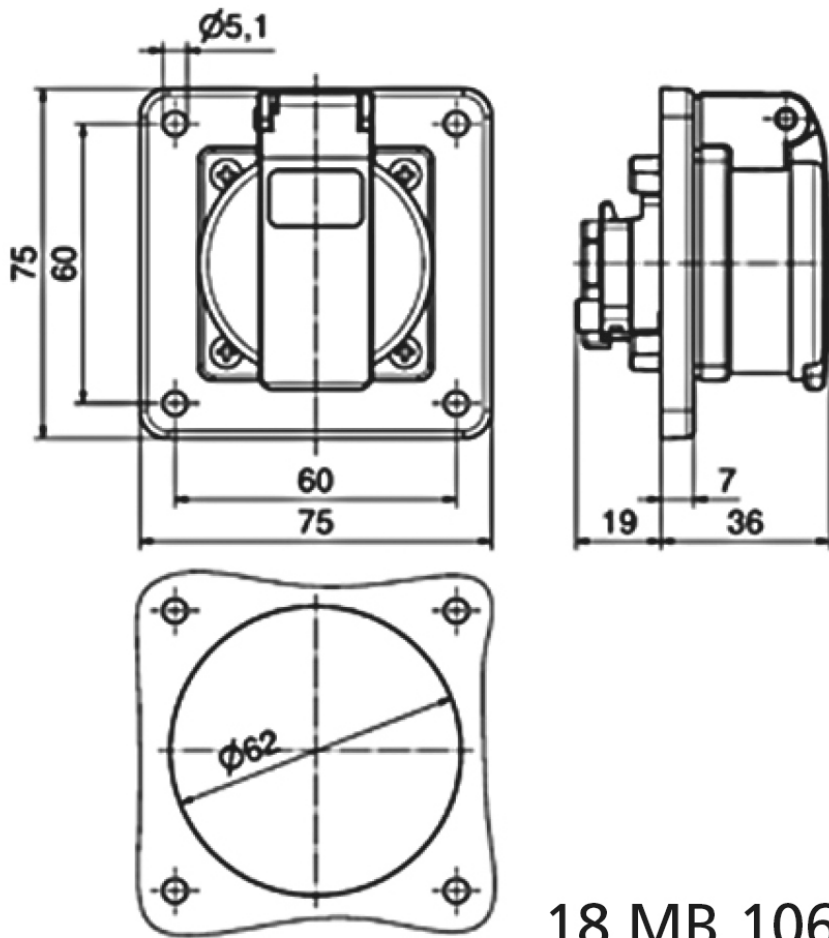

Панельная розетка с заземл. контактом, прямая, для передвижных распред. устройств - Фланец 75x75, крепление 60x60

Описание изделия	
№ арт. BALS	71116
Код EAN	4024941962315
Группа продукции	Панельная розетка с заземл. контактом, прямая, QUICK-CONNECT, безвинтовой втычной контакт
Сила тока	16 А
Кол-во полюсов	3-пол.
Расположение фаз	2 фазы+PE
	250 В
Частота	Переменный ток (AC)
Степень защиты	IP54

Описание изделия	
Маркировочный цвет	черный
Цвет прибора	Откидная крышка черная RAL9005, Корпус черный RAL 9005
Соединение	Безвинтовая клемма
Макс. поперечное сечение кабеля	2,5 мм ²
Кабельный ввод	null
Высота прибора, мм	75mm
Ширина прибора, мм	75mm
Глубина прибора, мм	47.5mm
Вертик. размер фланца, мм	75mm
Гориз. размер фланца, мм	75mm
Вертик. расстояние между отверстиями, мм	60mm
Гориз. расстояние между отверстиями, мм	60mm
Материал корпуса	Пластмасса
Контакты	Контактная подложка из полиамида, Контакты из никелированной латуни

прочие технические характеристики	
	Для использования в передвижных распределительных устройствах, Подключение выполняется с обратной стороны, немецкая система

Логистика	
Масса одного изделия	0.104 кг / null

Логистика	
Тип упаковки	null
Кол-во в упаковке	1 ST
Код EAN	4024941962315
Длина	47,5 mm
Ширина	75 mm
Высота	75 mm
Масса	0,105 kg
Объем	267,188 ccm
Тип упаковки	null
Кол-во в упаковке	20 ST
Код EAN	4024941959445
Длина	275 mm
Ширина	175 mm
Высота	137 mm
Масса	2,205 kg
Объем	5 737,5 ccm