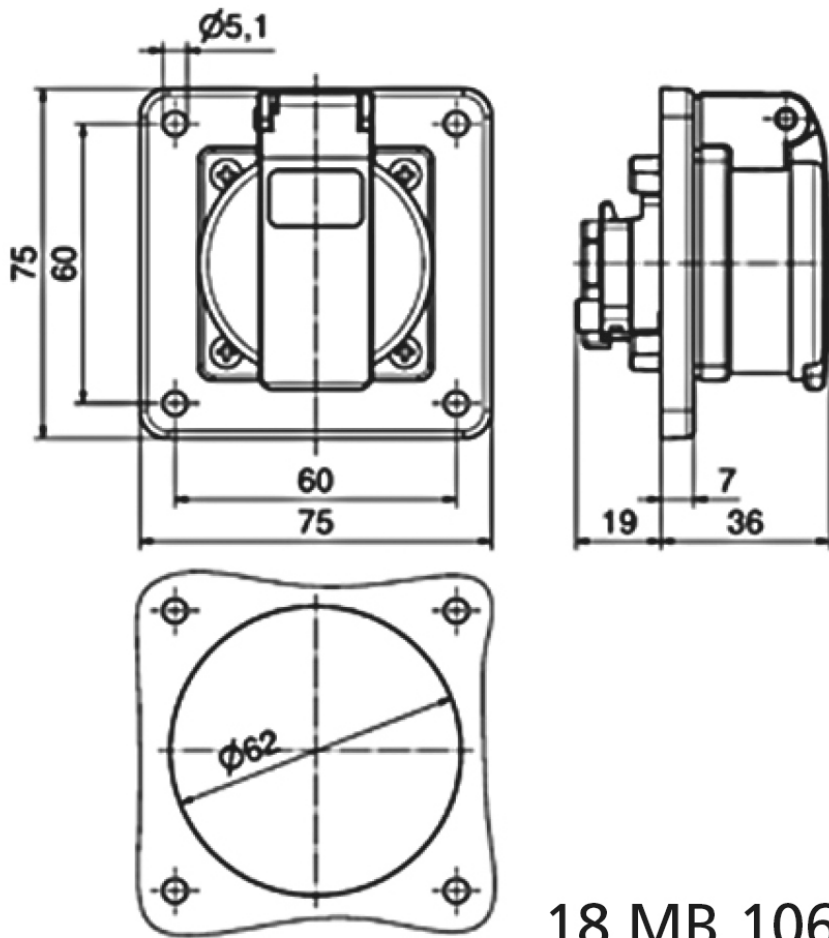

Панельная розетка с заземл. контактом, прямая, для передвижных распред. устройств - Фланец 75x75, крепление 60x60

Описание изделия	
№ арт. BALS	71116
Код EAN	4024941962315
Группа продукции	Панельная розетка с заземл. контактом, прямая, QUICK-CONNECT, безвинтовой втычной контакт
Сила тока	16 А
Кол-во полюсов	3-пол.
Расположение фаз	2 фазы+PE
	250 В
Частота	Переменный ток (AC)
Степень защиты	IP54

Описание изделия	
Маркировочный цвет	черный
Цвет прибора	Корпус черный RAL 9005, Откидная крышка черная RAL9005
Соединение	Безвинтовая клемма
Макс. поперечное сечение кабеля	2,5 мм ²
Кабельный ввод	null
Высота прибора, мм	75mm
Ширина прибора, мм	75mm
Глубина прибора, мм	47.5mm
Вертик. размер фланца, мм	75mm
Гориз. размер фланца, мм	75mm
Вертик. расстояние между отверстиями, мм	60mm
Гориз. расстояние между отверстиями, мм	60mm
Материал корпуса	Пластмасса
Контакты	Контактная подложка из полиамида, Контакты из никелированной латуни

прочие технические характеристики	
	Подключение выполняется с обратной стороны, немецкая система, Для использования в передвижных распределительных устройствах

Логистика	
Масса одного изделия	0.104 кг / null

Логистика	
Тип упаковки	null
Кол-во в упаковке	1 ST
Код EAN	4024941962315
Длина	47,5 mm
Ширина	75 mm
Высота	75 mm
Масса	0,105 kg
Объем	267,188 ccm
Тип упаковки	null
Кол-во в упаковке	20 ST
Код EAN	4024941959445
Длина	275 mm
Ширина	175 mm
Высота	137 mm
Масса	2,205 kg
Объем	5 737,5 ccm