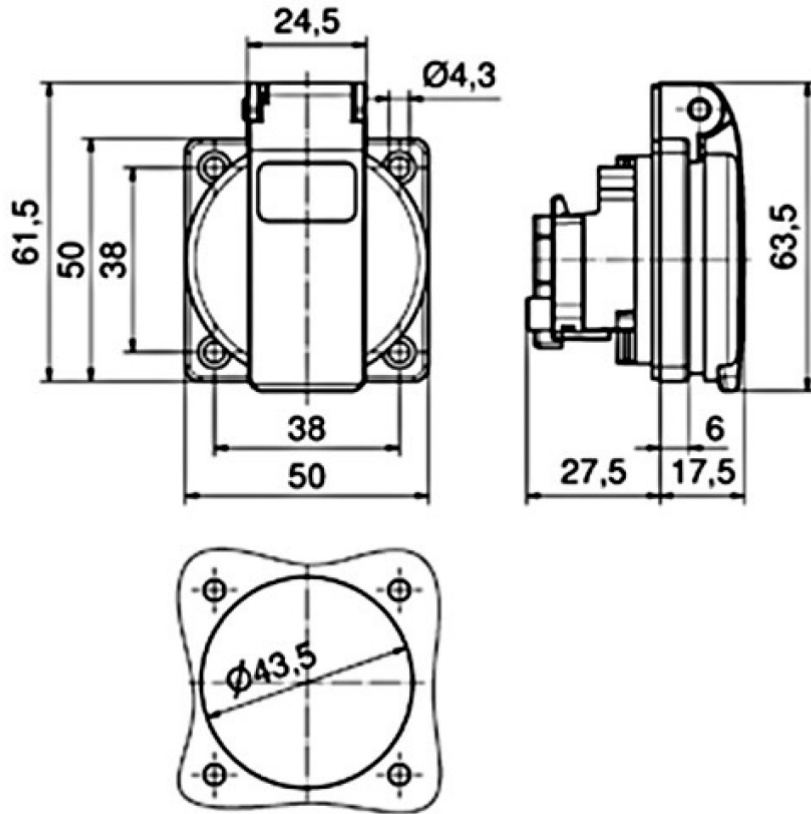

Панельная розетка с заземл. контактом, прямая - бельг./франц. система, фланец 50x50

Описание изделия	
№ арт. BALS	71119
Код EAN	4024941938259
Группа продукции	Панельная розетка с заземл. контактом, Quick-Connect, безвинтовой втычной контакт, бельг./франц. система
Сила тока	16 А
Кол-во полюсов	3-пол.
Расположение фаз	2 фазы+PE
	250 В
Частота	Переменный ток (AC)
Степень защиты	IP54

Описание изделия	
Маркировочный цвет	серый
Цвет прибора	Откидная крышка серая RAL 7035, Корпус серый RAL 7035
Соединение	Безвинтовая клемма
Макс. поперечное сечение кабеля	4,0 мм ²
Кабельный ввод	null
Высота прибора, мм	61.5mm
Ширина прибора, мм	50mm
Глубина прибора, мм	45mm
Вертик. размер фланца, мм	50mm
Гориз. размер фланца, мм	50mm
Вертик. расстояние между отверстиями, мм	38mm
Гориз. расстояние между отверстиями, мм	38mm
Материал корпуса	Пластмасса
Контакты	Контактная подложка из полиамида, Контакты из никелированной латуни

прочие технические характеристики	
	Подключение выполняется с обратной стороны, Со средним заземл. контактом, бельг./франц. система

Логистика	
Масса одного изделия	0.061 кг / null

Логистика	
Тип упаковки	null
Кол-во в упаковке	1 ST
Код EAN	4024941938259
Длина	45 mm
Ширина	50 mm
Высота	61,5 mm
Масса	0,062 kg
Объем	138,375 ccm
Тип упаковки	null
Кол-во в упаковке	20 ST
Код EAN	4024941835732
Длина	276 mm
Ширина	174 mm
Высота	80 mm
Масса	1,332 kg
Объем	2 808 ccm