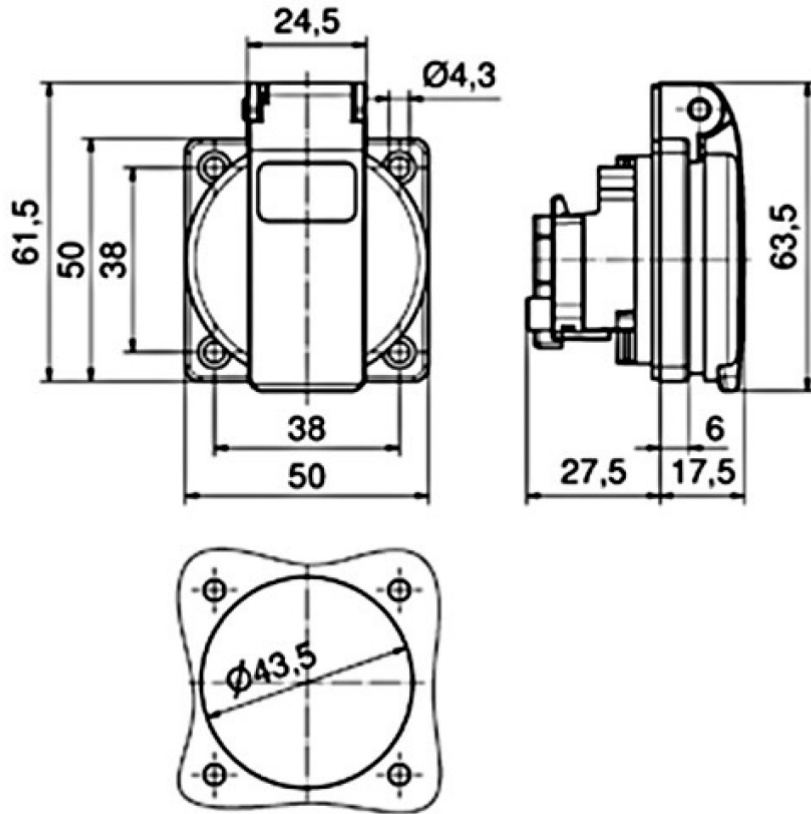

Панельная розетка с заземл. контактом, прямая - бельг./франц. система, фланец 50x50

Описание изделия	
№ арт. BALS	71119
Код EAN	4024941938259
Группа продукции	Панельная розетка с заземл. контактом, Quick-Connect, безвинтовой втычной контакт, бельг./франц. система
Сила тока	16 А
Кол-во полюсов	3-пол.
Расположение фаз	2 фазы+РЕ
	250 В
Частота	Переменный ток (AC)
Степень защиты	IP54

Описание изделия	
Маркировочный цвет	серый
Цвет прибора	Откидная крышка серая RAL 7035, Корпус серый RAL 7035
Соединение	Безвинтовая клемма
Макс. поперечное сечение кабеля	4,0 мм ²
Кабельный ввод	null
Высота прибора, мм	61.5mm
Ширина прибора, мм	50mm
Глубина прибора, мм	45mm
Вертик. размер фланца, мм	50mm
Гориз. размер фланца, мм	50mm
Вертик. расстояние между отверстиями, мм	38mm
Гориз. расстояние между отверстиями, мм	38mm
Материал корпуса	Пластмасса
Контакты	Контактная подложка из полиамида, Контакты из никелированной латуни

прочие технические характеристики	
	Подключение выполняется с обратной стороны, Со средним заземл. контактом, бельг./франц. система

Логистика	
Масса одного изделия	0.061 кг / null

Логистика	
Тип упаковки	null
Кол-во в упаковке	1 ST
Код EAN	4024941938259
Длина	45 mm
Ширина	50 mm
Высота	61,5 mm
Масса	0,062 kg
Объем	138,375 ccm
Тип упаковки	null
Кол-во в упаковке	20 ST
Код EAN	4024941835732
Длина	276 mm
Ширина	174 mm
Высота	80 mm
Масса	1,332 kg
Объем	2 808 ccm