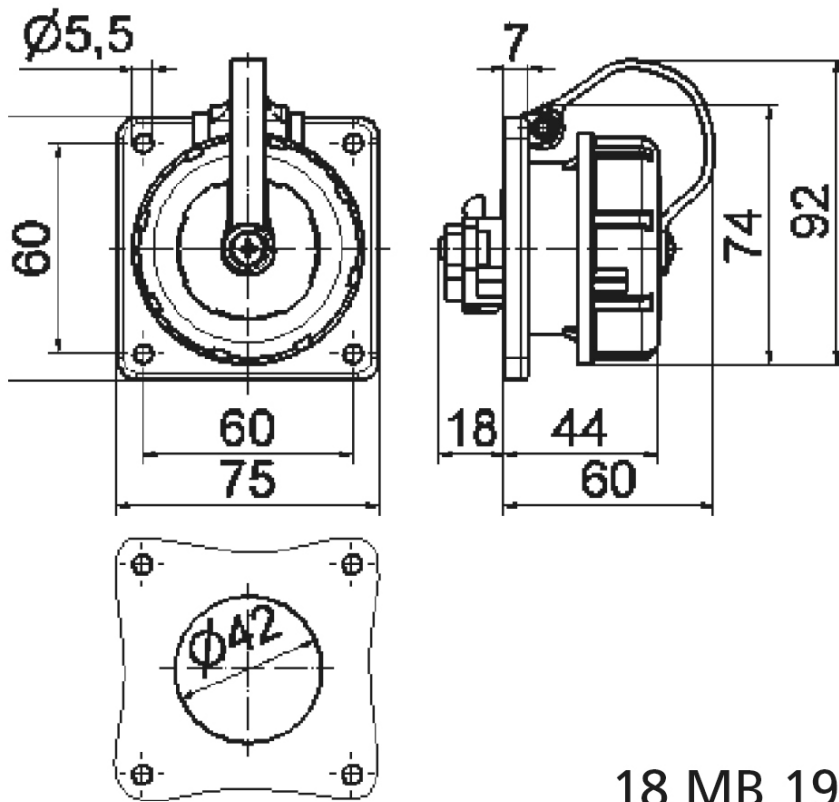

Панельная розетка с заземл. контактом, прямая - Фланец 75x75, крепление 60x60

Описание изделия	
№ арт. BALS	7112
Код EAN	4024941071123
Группа продукции	Панельная розетка с заземл. контактом
Сила тока	16 A
Кол-во полюсов	3-пол.
Расположение фаз	2 фазы+PE
	250 В
Частота	Переменный ток (AC)
Степень защиты	IP68
Маркировочный цвет	синий

Описание изделия	
Цвет прибора	Корпус синий RAL 5015, Откидная крышка синяя RAL 5015, Байон. кольцо серый RAL 7035
Соединение	Винт.клемма с головкой
Макс. поперечное сечение кабеля	4,0 мм ²
Кабельный ввод	null
Высота прибора, мм	75mm
Ширина прибора, мм	75mm
Глубина прибора, мм	78mm
Вертик. размер фланца, мм	75mm
Гориз. размер фланца, мм	75mm
Вертик. расстояние между отверстиями, мм	60mm
Гориз. расстояние между отверстиями, мм	60mm
Материал корпуса	Пластмасса
Контакты	Контактная подложка из термостойкого материала, Контакты из никелированной латуни

прочие технические характеристики	
	Подключение выполняется с обратной стороны
	со знаком молотка
	Байонетная крышка закреплена на корпусе с помощью ленты

Логистика	
Масса одного изделия	0.12 кг / null

Логистика	
Тип упаковки	null
Кол-во в упаковке	1 ST
Код EAN	4024941071123
Длина	78 mm
Ширина	75 mm
Высота	75 mm
Масса	0,121 kg
Объем	438,75 ccm
Тип упаковки	null
Кол-во в упаковке	10 ST
Код EAN	4024941959490
Длина	275 mm
Ширина	175 mm
Высота	137 mm
Масса	1,325 kg
Объем	5 737,5 ccm