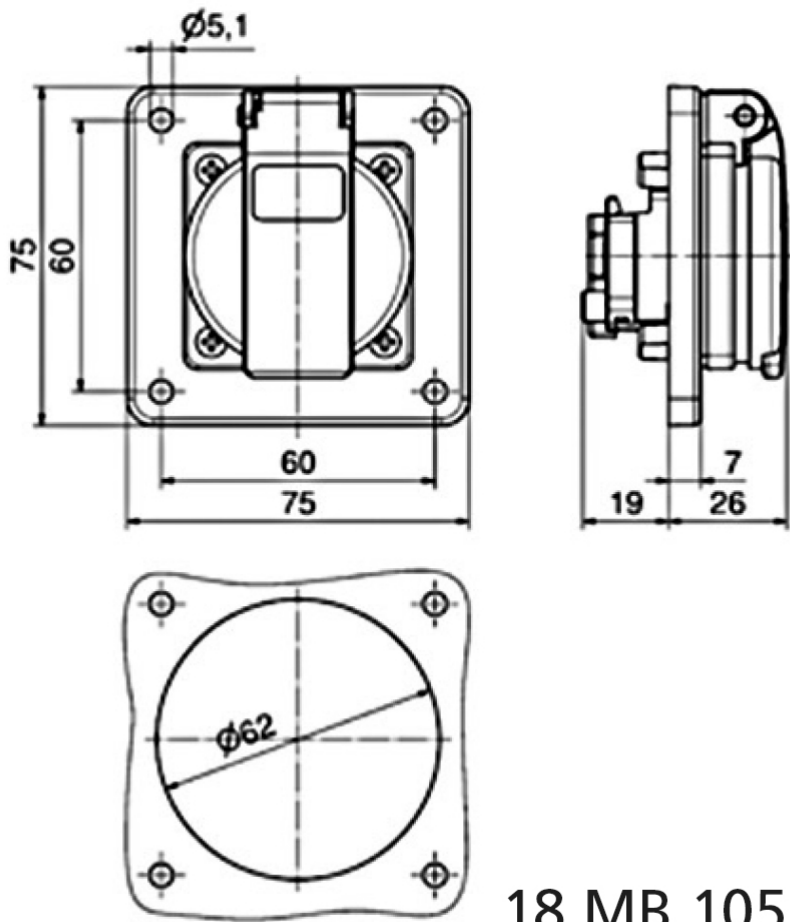

Панельная розетка с заземл. контактом, прямая - бельг./франц. система, фланец 75x75

Описание изделия	
№ арт. BALS	71123
Код EAN	4024941938297
Группа продукции	Панельная розетка с заземл. контактом, Quick-Connect, безвинтовой втычной контакт, бельг./франц. система
Сила тока	16 А
Кол-во полюсов	3-пол.
Расположение фаз	2 фазы+PE
	250 В
Частота	Переменный ток (AC)
Степень защиты	IP54

Описание изделия	
Маркировочный цвет	черный
Цвет прибора	Корпус черный RAL 9005, Откидная крышка черная RAL9005
Соединение	Безвинтовая клемма
Макс. поперечное сечение кабеля	4,0 мм ²
Кабельный ввод	null
Высота прибора, мм	75mm
Ширина прибора, мм	75mm
Глубина прибора, мм	45mm
Вертик. размер фланца, мм	75mm
Гориз. размер фланца, мм	75mm
Вертик. расстояние между отверстиями, мм	60mm
Гориз. расстояние между отверстиями, мм	60mm
Материал корпуса	Пластмасса
Контакты	Контактная подложка из полиамида, Контакты из никелированной латуни

прочие технические характеристики	
	Подключение выполняется с обратной стороны, Со средним заземл. контактом, бельг./франц. система

Логистика	
Масса одного изделия	0.093 кг / null

Логистика	
Тип упаковки	null
Кол-во в упаковке	1 ST
Код EAN	4024941938297
Длина	45 mm
Ширина	75 mm
Высота	75 mm
Масса	0,094 kg
Объем	253,125 ccm
Тип упаковки	null
Кол-во в упаковке	20 ST
Код EAN	4024941835770
Длина	275 mm
Ширина	175 mm
Высота	137 mm
Масса	1,985 kg
Объем	5 737,5 ccm