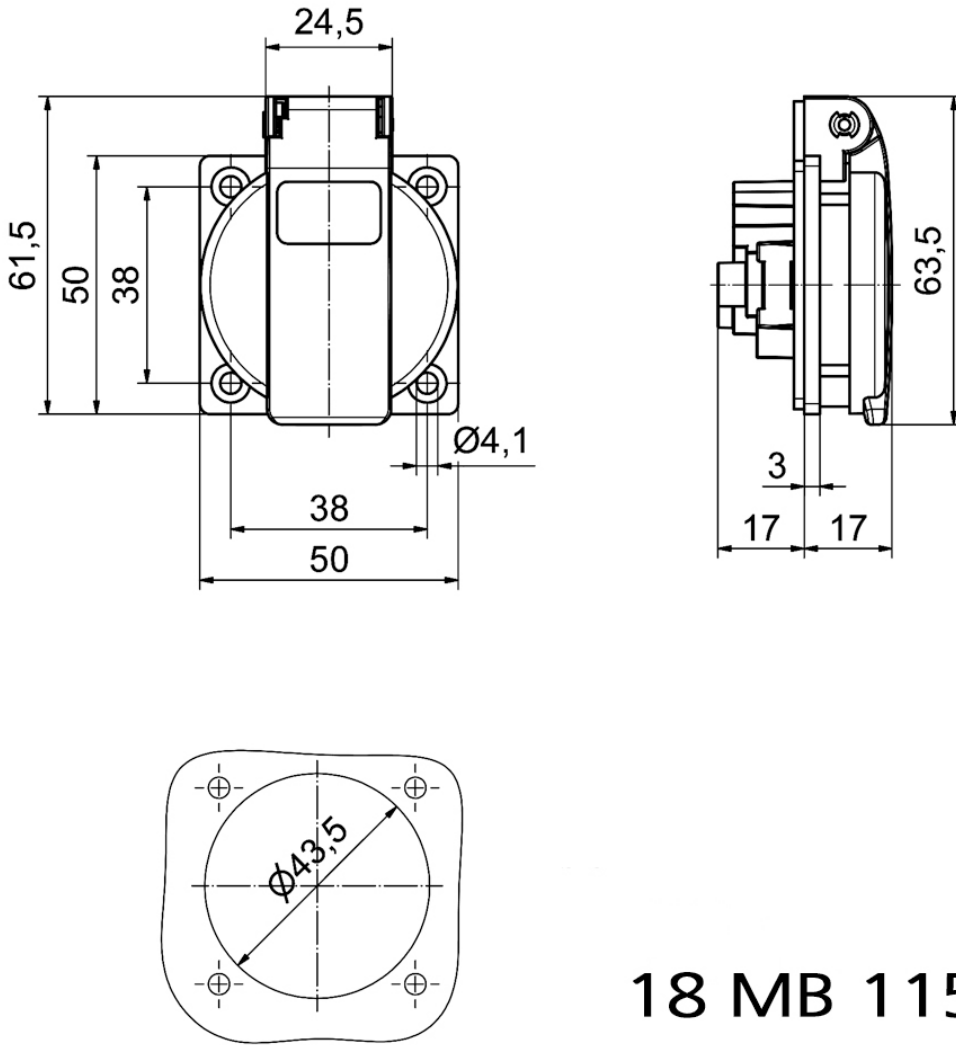

Панельная розетка с заземл. контактом, прямая - брит. система, фланец 50x50

Описание изделия	
№ арт. BALS	71142
Код EAN	4024941955683
Группа продукции	Панельная розетка с заземл. контактом, британская система
Сила тока	16 А
Кол-во полюсов	3-пол.
Расположение фаз	2 фазы+PE
	250 В
Частота	Переменный ток (AC)
Степень защиты	IP44

Описание изделия	
Маркировочный цвет	синий
Цвет прибора	Корпус синий RAL 5015, Откидная крышка синяя RAL 5015
Соединение	с винт. клеммой
Макс. поперечное сечение кабеля	4,0 мм <sup>2</sup>
Кабельный ввод	null
Высота прибора, мм	61.5mm
Ширина прибора, мм	50mm
Глубина прибора, мм	34mm
Вертик. размер фланца, мм	50mm
Гориз. размер фланца, мм	50mm
Вертик. расстояние между отверстиями, мм	38mm
Гориз. расстояние между отверстиями, мм	38mm
Материал корпуса	Пластмасса
Контакты	Контактная подложка из полиамида, Контакты из необработанной латуни

прочие технические характеристики	
	Британская система с заземл. контактом

Логистика	
Масса одного изделия	0.072 кг / null
Тип упаковки	null

Логистика	
Кол-во в упаковке	1 ST
Код EAN	4024941955683
Длина	34 mm
Ширина	50 mm
Высота	61,5 mm
Масса	0,073 kg
Объем	104,55 ccm
Тип упаковки	null
Кол-во в упаковке	20 ST
Код EAN	4024941786829
Длина	275 mm
Ширина	175 mm
Высота	137 mm
Масса	1,565 kg
Объем	5 737,5 ccm