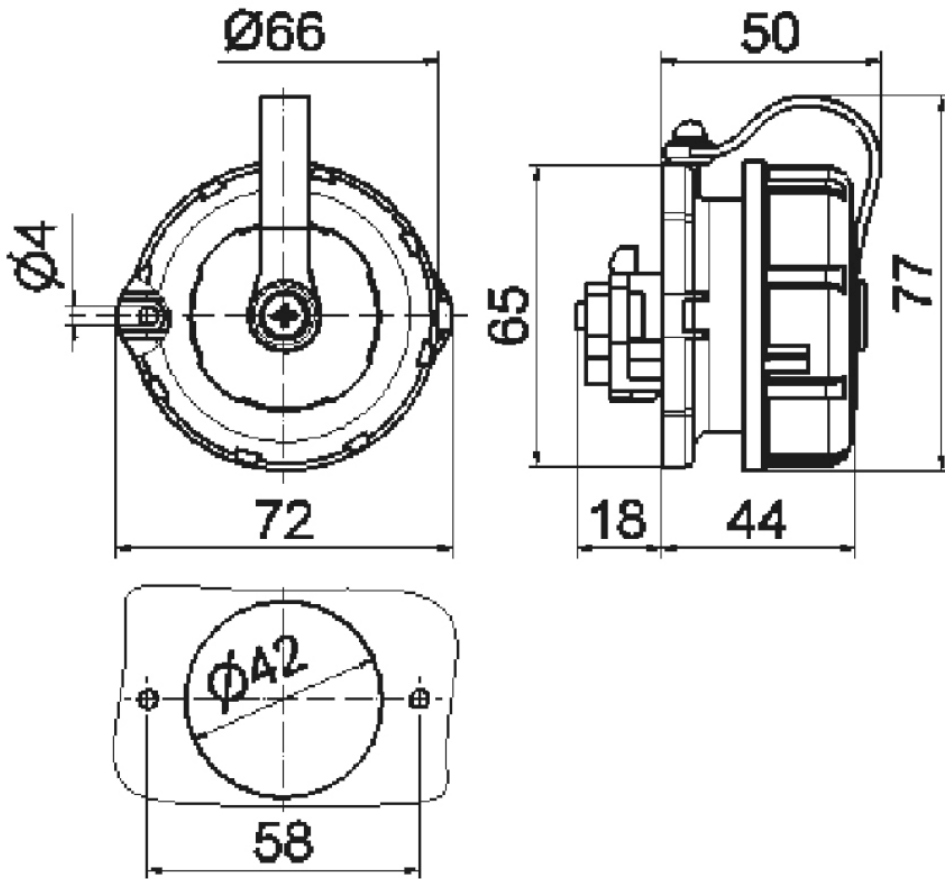

Панельная розетка TN с заземл. контактом - Фланец диам. 65x72, 2-кратное крепление 58 мм

Описание изделия	
№ арт. BALS	7115
Код EAN	4024941071154
Группа продукции	Панельная вилка TN с заземл. контактом прямая
Сила тока	16 А
Кол-во полюсов	3-пол.
Расположение фаз	2 фазы+PE
	250 В
Частота	Переменный ток (AC)
№ типа снабжения	VG 96926 BS 001
№ предмета снабжения	5935-12-314-4770

Описание изделия	
Степень защиты	IP68
Маркировочный цвет	зеленая бронза
Цвет прибора	Откидная крышка зелен.бронза 6031-F9, Корпус зеленая бронза RAL 6031-F9, Байонетное кольцо зеленая бронза RAL 6031-F9
Соединение	Винт.клемма с головкой
Макс. поперечное сечение кабеля	4,0 мм <sup>2</sup>
Кабельный ввод	null
Высота прибора, мм	77mm
Ширина прибора, мм	72mm
Глубина прибора, мм	62mm
Вертик. размер фланца, мм	65mm
Гориз. размер фланца, мм	72mm
Гориз. расстояние между отверстиями, мм	58mm
Материал корпуса	Пластмасса
Контакты	Контактная подложка из термостойкого материала, Контакты из никелированной латуни

прочие технические характеристики	
	Подключение выполняется с обратной стороны, Овальный фланец 58 мм имеет крепление в 2-х точках, немецкая система
	Байонетная крышка закреплена на корпусе с помощью ленты

Логистика	
Масса одного изделия	0.11 кг / null
Тип упаковки	null
Кол-во в упаковке	1 ST
Код EAN	4024941071154
Длина	62 mm
Ширина	72 mm
Высота	77 mm
Масса	0,111 kg
Объем	343,728 ccm
Тип упаковки	null
Кол-во в упаковке	10 ST
Код EAN	4024941840170
Длина	207 mm
Ширина	162 mm
Высота	142 mm
Масса	1,2 kg
Объем	3 750 ccm