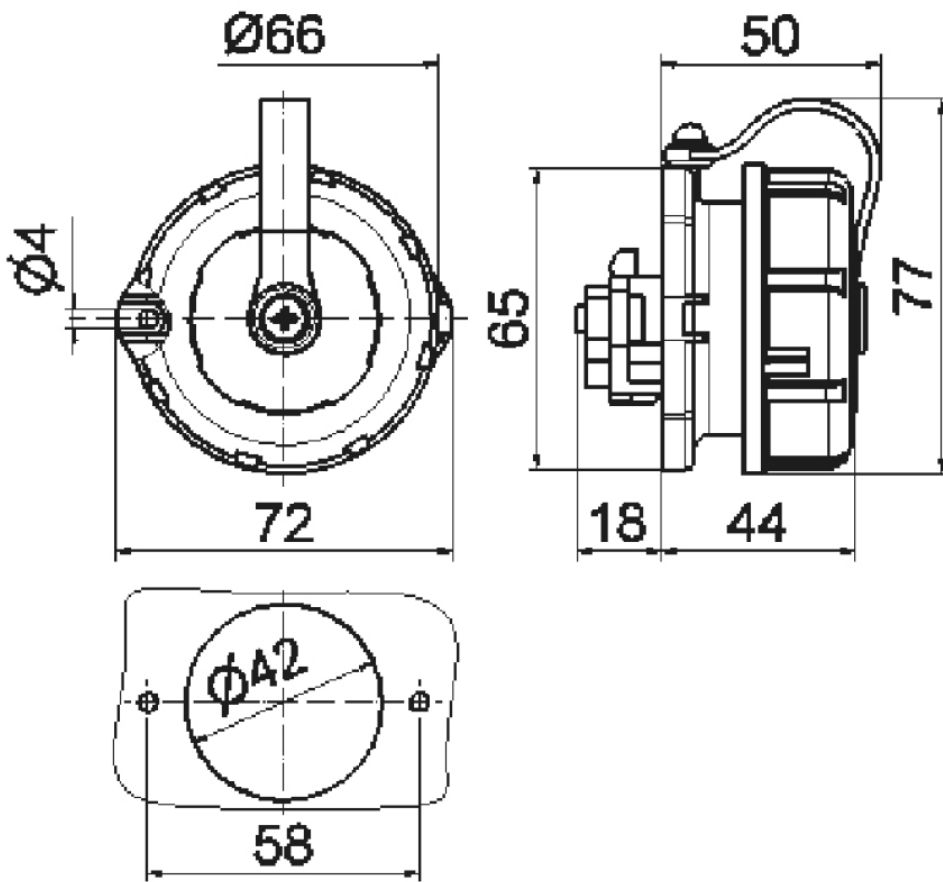

Панельная розетка TN с заземл. контактом - Фланец диам. 65x72, 2-кратное крепление 58 мм

Описание изделия	
№ арт. BALS	7115
Код EAN	4024941071154
Группа продукции	Панельная вилка TN с заземл. контактом прямая
Сила тока	16 A
Кол-во полюсов	3-пол.
Расположение фаз	2 фазы+PE
	250 В
Частота	Переменный ток (AC)
№ типа снабжения	VG 96926 BS 001
№ предмета снабжения	5935-12-314-4770

Описание изделия	
Степень защиты	IP68
Маркировочный цвет	зеленая бронза
Цвет прибора	Байонетное кольцо зеленая бронза RAL 6031-F9, Откидная крышка зелен.бронза 6031-F9, Корпус зеленая бронза RAL 6031-F9
Соединение	Винт.клемма с головкой
Макс. поперечное сечение кабеля	4,0 мм ²
Кабельный ввод	null
Высота прибора, мм	77mm
Ширина прибора, мм	72mm
Глубина прибора, мм	62mm
Вертик. размер фланца, мм	65mm
Гориз. размер фланца, мм	72mm
Гориз. расстояние между отверстиями, мм	58mm
Материал корпуса	Пластмасса
Контакты	Контактная подложка из термостойкого материала, Контакты из никелированной латуни

прочие технические характеристики	
	Овальный фланец 58 мм имеет крепление в 2-х точках, Подключение выполняется с обратной стороны, немецкая система
	Байонетная крышка закреплена на корпусе с помощью ленты

Логистика	
Масса одного изделия	0.11 кг / null
Тип упаковки	null
Кол-во в упаковке	1 ST
Код EAN	4024941071154
Длина	62 mm
Ширина	72 mm
Высота	77 mm
Масса	0,111 kg
Объем	343,728 ccm
Тип упаковки	null
Кол-во в упаковке	10 ST
Код EAN	4024941840170
Длина	207 mm
Ширина	162 mm
Высота	142 mm
Масса	1,2 kg
Объем	3 750 ccm