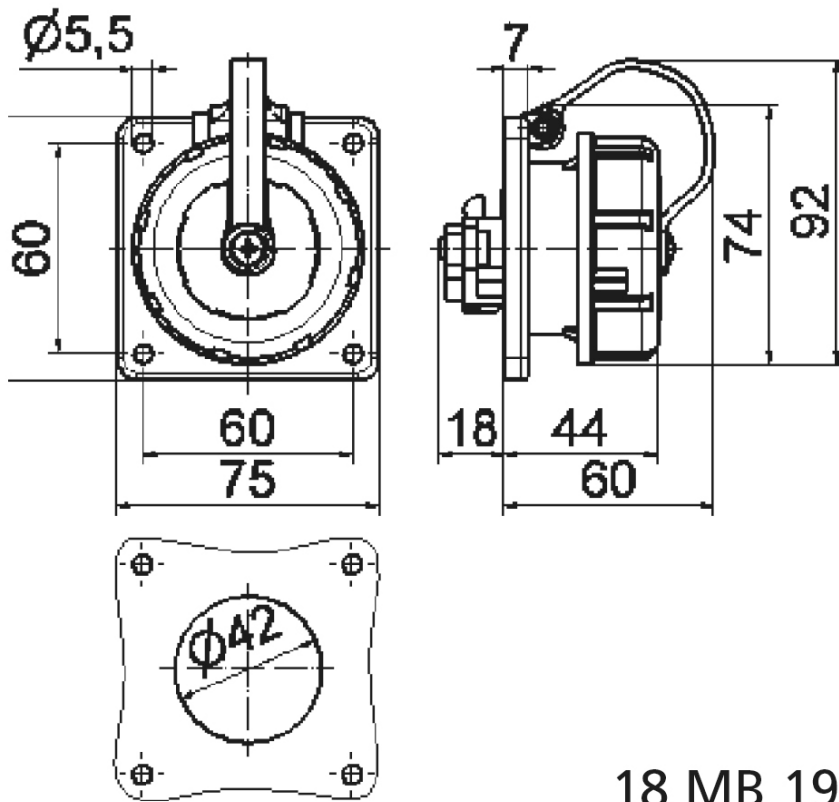

Панельная розетка с заземл. контактом, прямая - Фланец 75x75, крепление 60x60

Описание изделия	
№ арт. BALS	7119
Код EAN	4024941071192
Группа продукции	Панельная розетка с заземл. контактом
Сила тока	16 A
Кол-во полюсов	3-пол.
Расположение фаз	2 фазы+PE
	250 V
Частота	Переменный ток (AC)
Степень защиты	IP68
Маркировочный цвет	серый

Описание изделия	
Цвет прибора	Откидная крышка серая RAL 7035, Байон. кольцо серый RAL 7035, Корпус серый RAL 7035
Соединение	Винт.клемма с головкой
Макс. поперечное сечение кабеля	4,0 мм ²
Кабельный ввод	null
Высота прибора, мм	75mm
Ширина прибора, мм	75mm
Глубина прибора, мм	78mm
Вертик. размер фланца, мм	75mm
Гориз. размер фланца, мм	75mm
Вертик. расстояние между отверстиями, мм	60mm
Гориз. расстояние между отверстиями, мм	60mm
Материал корпуса	Пластмасса
Контакты	Контактная подложка из термостойкого материала, Контакты из никелированной латуни

прочие технические характеристики	
	Подключение выполняется с обратной стороны
	со знаком молотка
	Байонетная крышка закреплена на корпусе с помощью ленты

Логистика	
Масса одного изделия	0.04 кг / null

Логистика	
Тип упаковки	null
Кол-во в упаковке	1 ST
Код EAN	4024941071192
Длина	78 mm
Ширина	75 mm
Высота	75 mm
Масса	0,041 kg
Объем	438,75 ccm
Тип упаковки	null
Кол-во в упаковке	10 ST
Код EAN	4024941959506
Длина	275 mm
Ширина	175 mm
Высота	137 mm
Масса	0,525 kg
Объем	5 737,5 ccm