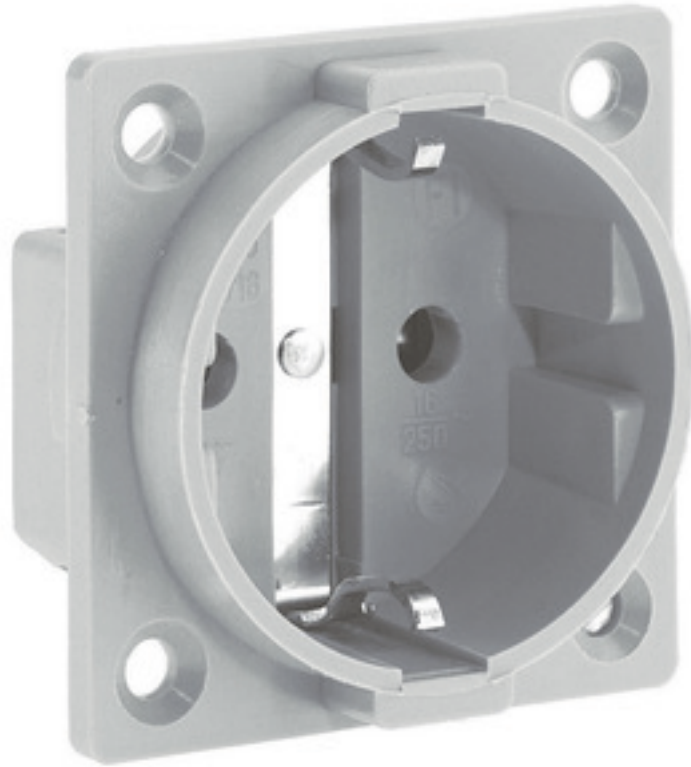

Панельная розетка с заземл. контактом, прямая - без откидной крышки, фланец 50x50

Описание изделия	
№ арт. BALS	712
Код EAN	4024941007122
Группа продукции	Панельная розетка с заземл. контактом
Сила тока	16 A
Кол-во полюсов	3-пол.
Расположение фаз	2 фазы+PE
	250 В
Частота	Переменный ток (AC)
Степень защиты	IP20
Маркировочный цвет	серый

Описание изделия	
Цвет прибора	Корпус серый RAL 7035
Соединение	Винт.клемма с головкой
Макс. поперечное сечение кабеля	4,0 мм ²
Кабельный ввод	null
Высота прибора, мм	50mm
Ширина прибора, мм	50mm
Глубина прибора, мм	36mm
Вертик. размер фланца, мм	50mm
Гориз. размер фланца, мм	50mm
Вертик. расстояние между отверстиями, мм	38mm
Гориз. расстояние между отверстиями, мм	38mm
Материал корпуса	Пластмасса
Контакты	Контактная подложка из полиамида, Контакты из никелированной латуни

прочие технические характеристики	
	Подключение выполняется с обратной стороны
	Устройство не имеет откидной крышки

Логистика	
Масса одного изделия	0.02 кг / null
Тип упаковки	null

Логистика	
Кол-во в упаковке	1 ST
Код EAN	4024941007122
Длина	36 mm
Ширина	50 mm
Высота	50 mm
Масса	0,021 kg
Объем	1 746,154 ccm
Тип упаковки	null
Кол-во в упаковке	20 ST
Код EAN	4024941835589
Длина	276 mm
Ширина	174 mm
Высота	80 mm
Масса	0,512 kg
Объем	2 808 ccm