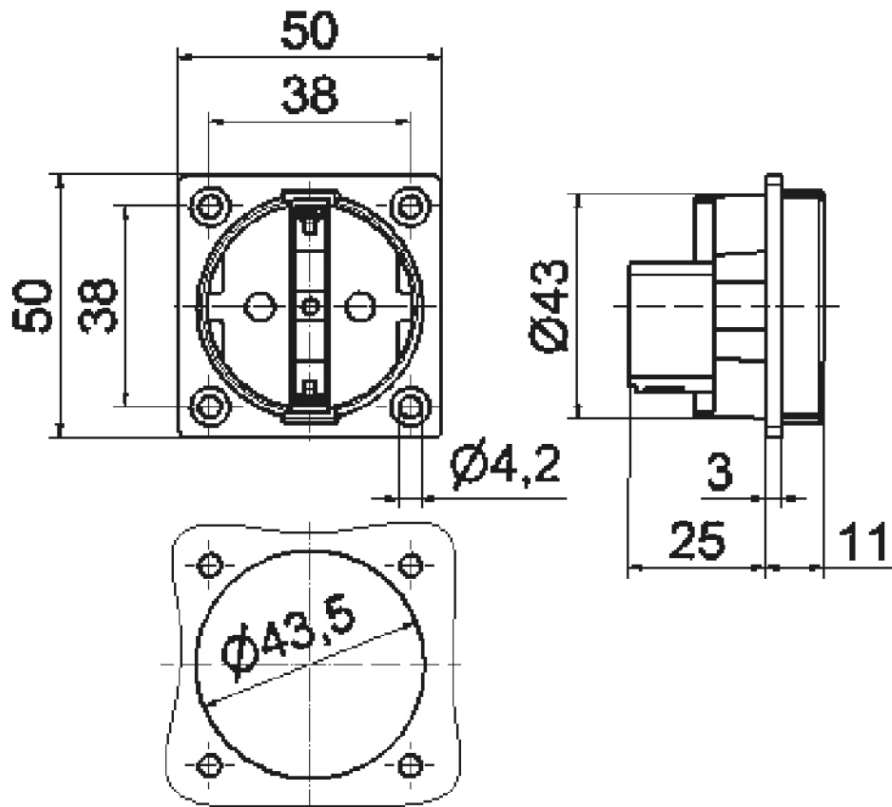

Панельная розетка с заземл. контактом, прямая - без откидной крышки, фланец 50x50

Описание изделия	
№ арт. BALS	712
Код EAN	4024941007122
Группа продукции	Панельная розетка с заземл. контактом
Сила тока	16 A
Кол-во полюсов	3-пол.
Расположение фаз	2 фазы+PE
	250 В
Частота	Переменный ток (AC)
Степень защиты	IP20
Маркировочный цвет	серый

Описание изделия	
Цвет прибора	Корпус серый RAL 7035
Соединение	Винт.клемма с головкой
Макс. поперечное сечение кабеля	4,0 мм ²
Кабельный ввод	null
Высота прибора, мм	50mm
Ширина прибора, мм	50mm
Глубина прибора, мм	36mm
Вертик. размер фланца, мм	50mm
Гориз. размер фланца, мм	50mm
Вертик. расстояние между отверстиями, мм	38mm
Гориз. расстояние между отверстиями, мм	38mm
Материал корпуса	Пластмасса
Контакты	Контактная подложка из полиамида, Контакты из никелированной латуни

прочие технические характеристики	
	Подключение выполняется с обратной стороны
	Устройство не имеет откидной крышки

Логистика	
Масса одного изделия	0.02 кг / null
Тип упаковки	null

Логистика	
Кол-во в упаковке	1 ST
Код EAN	4024941007122
Длина	36 mm
Ширина	50 mm
Высота	50 mm
Масса	0,021 kg
Объем	1 746,154 ccm
Тип упаковки	null
Кол-во в упаковке	20 ST
Код EAN	4024941835589
Длина	276 mm
Ширина	174 mm
Высота	80 mm
Масса	0,512 kg
Объем	2 808 ccm