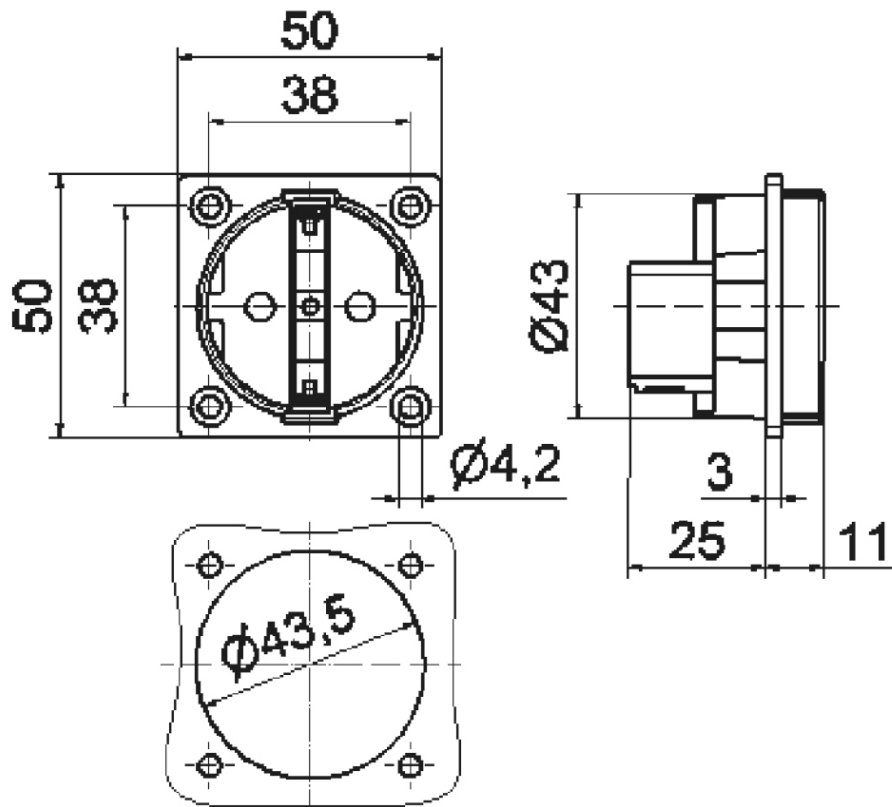

Панельная розетка с заземл. контактом, прямая - без откидной крышки, фланец 50x50

Описание изделия	
№ арт. BALS	713
Код EAN	4024941007139
Группа продукции	Панельная розетка с заземл. контактом
Сила тока	16 A
Кол-во полюсов	3-пол.
Расположение фаз	2 фазы+PE
	250 V
Частота	Переменный ток (AC)
Степень защиты	IP20
Маркировочный цвет	синий

Описание изделия	
Цвет прибора	Корпус синий RAL 5015
Соединение	Винт.клемма с головкой
Макс. поперечное сечение кабеля	4,0 мм ²
Кабельный ввод	null
Высота прибора, мм	50mm
Ширина прибора, мм	50mm
Глубина прибора, мм	36mm
Вертик. размер фланца, мм	50mm
Гориз. размер фланца, мм	50mm
Вертик. расстояние между отверстиями, мм	38mm
Гориз. расстояние между отверстиями, мм	38mm
Материал корпуса	Полиамид
Контакты	Контактная подложка из полиамида, Контакты из никелированной латуни

прочие технические характеристики	
	Подключение выполняется с обратной стороны
	Устройство не имеет откидной крышки

Логистика	
Масса одного изделия	0.037 кг / null
Тип упаковки	null

Логистика	
Кол-во в упаковке	1 ST
Код EAN	4024941007139
Длина	36 mm
Ширина	50 mm
Высота	50 mm
Масса	0,038 kg
Объем	90 ccm
Тип упаковки	null
Кол-во в упаковке	20 ST
Код EAN	4024941835572
Длина	276 mm
Ширина	174 mm
Высота	80 mm
Масса	0,852 kg
Объем	2 808 ccm