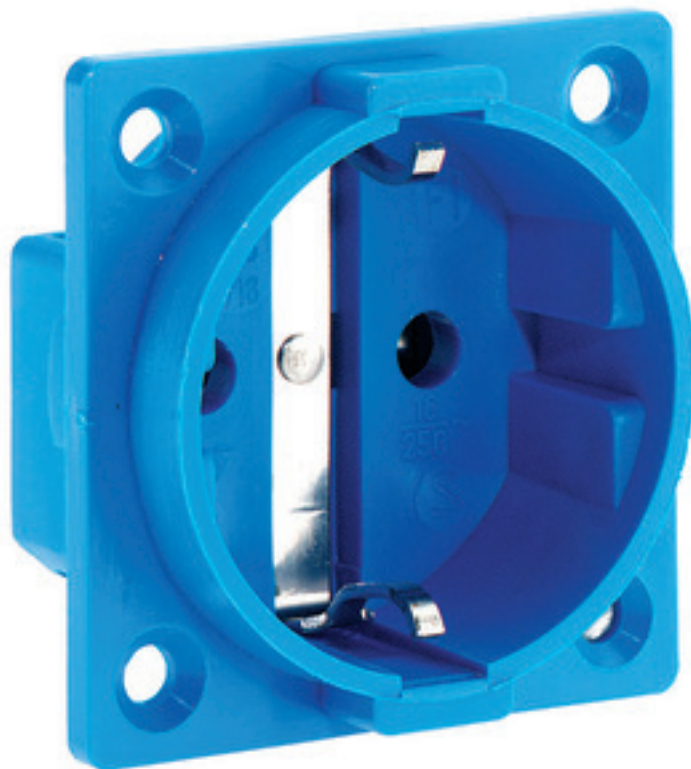

Панельная розетка с заземл. контактом, прямая - без откидной крышки, фланец 50x50

Описание изделия	
№ арт. BALS	713
Код EAN	4024941007139
Группа продукции	Панельная розетка с заземл. контактом
Сила тока	16 A
Кол-во полюсов	3-пол.
Расположение фаз	2 фазы+PE
	250 V
Частота	Переменный ток (AC)
Степень защиты	IP20
Маркировочный цвет	синий

Описание изделия	
Цвет прибора	Корпус синий RAL 5015
Соединение	Винт.клемма с головкой
Макс. поперечное сечение кабеля	4,0 мм ²
Кабельный ввод	null
Высота прибора, мм	50mm
Ширина прибора, мм	50mm
Глубина прибора, мм	36mm
Вертик. размер фланца, мм	50mm
Гориз. размер фланца, мм	50mm
Вертик. расстояние между отверстиями, мм	38mm
Гориз. расстояние между отверстиями, мм	38mm
Материал корпуса	Полиамид
Контакты	Контактная подложка из полиамида, Контакты из никелированной латуни

прочие технические характеристики	
	Подключение выполняется с обратной стороны
	Устройство не имеет откидной крышки

Логистика	
Масса одного изделия	0.037 кг / null
Тип упаковки	null

Логистика	
Кол-во в упаковке	1 ST
Код EAN	4024941007139
Длина	36 mm
Ширина	50 mm
Высота	50 mm
Масса	0,038 kg
Объем	90 ccm
Тип упаковки	null
Кол-во в упаковке	20 ST
Код EAN	4024941835572
Длина	276 mm
Ширина	174 mm
Высота	80 mm
Масса	0,852 kg
Объем	2 808 ccm