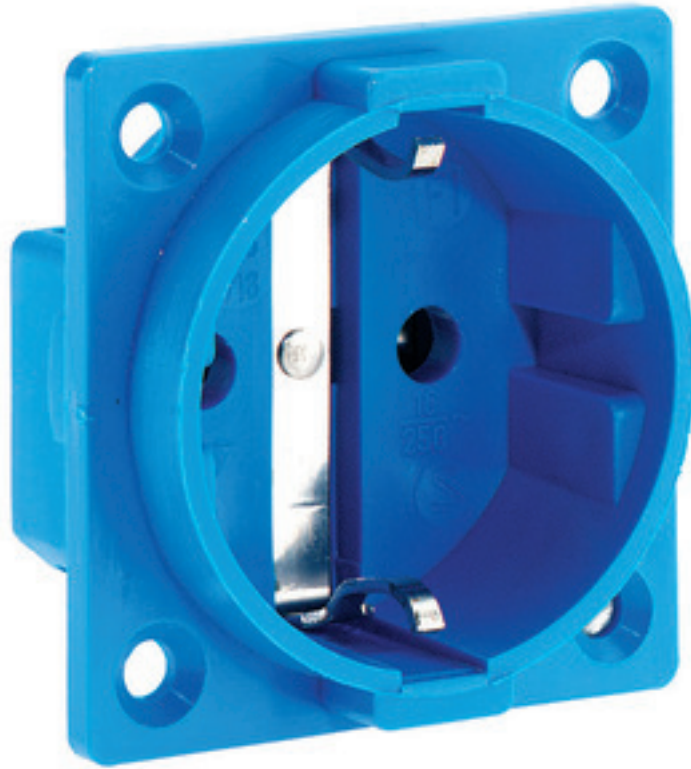

Панельная розетка с заземл. контактом, прямая - без откидной крышки, фланец 50x50

Описание изделия	
№ арт. BALS	713
Код EAN	4024941007139
Группа продукции	Панельная розетка с заземл. контактом
Сила тока	16 A
Кол-во полюсов	3-пол.
Расположение фаз	2 фазы+PE
	250 V
Частота	Переменный ток (AC)
Степень защиты	IP20
Маркировочный цвет	синий

Описание изделия	
Цвет прибора	Корпус синий RAL 5015
Соединение	Винт.клемма с головкой
Макс. поперечное сечение кабеля	4,0 мм ²
Кабельный ввод	null
Высота прибора, мм	50mm
Ширина прибора, мм	50mm
Глубина прибора, мм	36mm
Вертик. размер фланца, мм	50mm
Гориз. размер фланца, мм	50mm
Вертик. расстояние между отверстиями, мм	38mm
Гориз. расстояние между отверстиями, мм	38mm
Материал корпуса	Пластмасса
Контакты	Контактная подложка из полиамида, Контакты из никелированной латуни

прочие технические характеристики	
	Подключение выполняется с обратной стороны
	Устройство не имеет откидной крышки

Логистика	
Масса одного изделия	0.037 кг / null
Тип упаковки	null

Логистика	
Кол-во в упаковке	1 ST
Код EAN	4024941007139
Длина	36 mm
Ширина	50 mm
Высота	50 mm
Масса	0,038 kg
Объем	90 ccm
Тип упаковки	null
Кол-во в упаковке	20 ST
Код EAN	4024941835572
Длина	276 mm
Ширина	174 mm
Высота	80 mm
Масса	0,852 kg
Объем	2 808 ccm