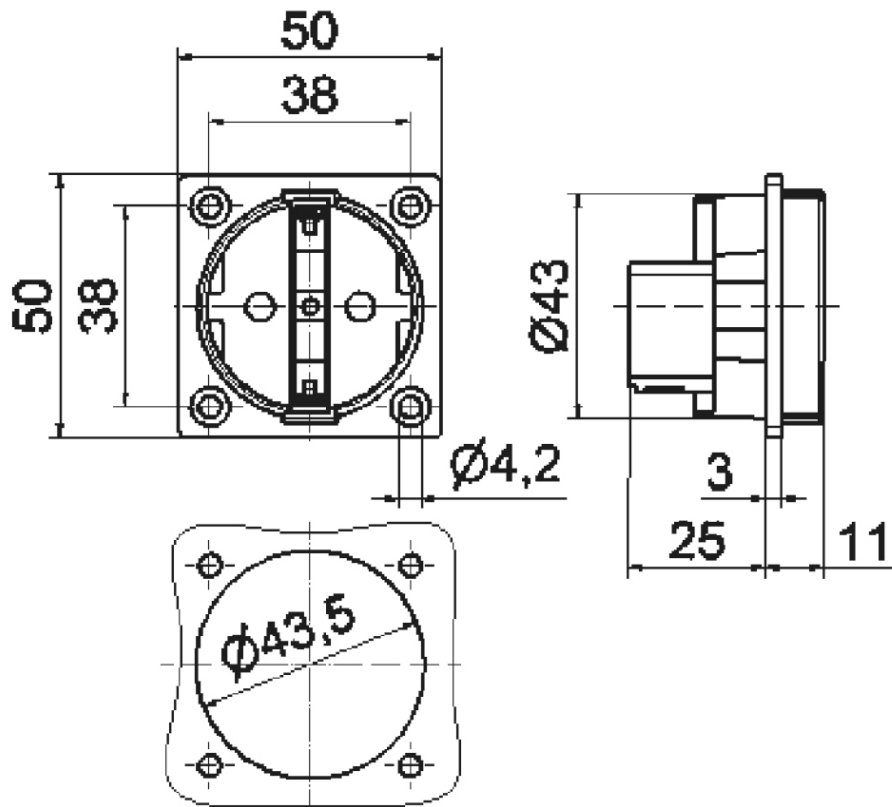

Панельная розетка с заземл. контактом, прямая - без откидной крышки, фланец 50x50

Описание изделия	
№ арт. BALS	713
Код EAN	4024941007139
Группа продукции	Панельная розетка с заземл. контактом
Сила тока	16 A
Кол-во полюсов	3-пол.
Расположение фаз	2 фазы+PE
	250 V
Частота	Переменный ток (AC)
Степень защиты	IP20
Маркировочный цвет	синий

Описание изделия	
Цвет прибора	Корпус синий RAL 5015
Соединение	Винт.клемма с головкой
Макс. поперечное сечение кабеля	4,0 мм ²
Кабельный ввод	null
Высота прибора, мм	50mm
Ширина прибора, мм	50mm
Глубина прибора, мм	36mm
Вертик. размер фланца, мм	50mm
Гориз. размер фланца, мм	50mm
Вертик. расстояние между отверстиями, мм	38mm
Гориз. расстояние между отверстиями, мм	38mm
Материал корпуса	Пластмасса
Контакты	Контактная подложка из полиамида, Контакты из никелированной латуни

прочие технические характеристики	
	Подключение выполняется с обратной стороны
	Устройство не имеет откидной крышки

Логистика	
Масса одного изделия	0.037 кг / null
Тип упаковки	null

Логистика	
Кол-во в упаковке	1 ST
Код EAN	4024941007139
Длина	36 mm
Ширина	50 mm
Высота	50 mm
Масса	0,038 kg
Объем	90 ccm
Тип упаковки	null
Кол-во в упаковке	20 ST
Код EAN	4024941835572
Длина	276 mm
Ширина	174 mm
Высота	80 mm
Масса	0,852 kg
Объем	2 808 ccm