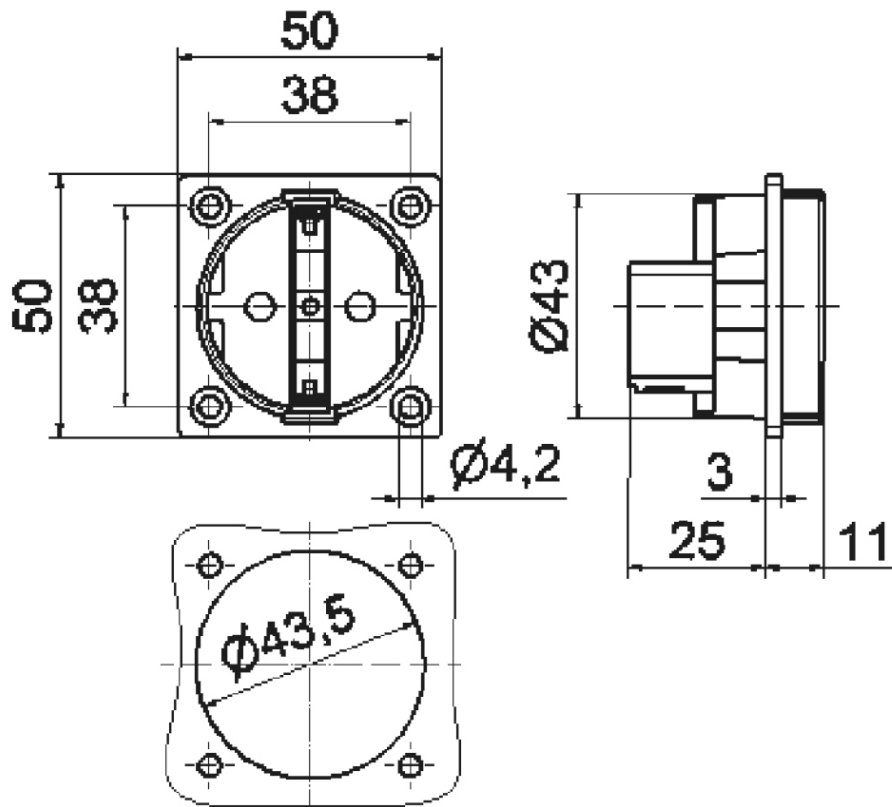

Панельная розетка с заземл. контактом, прямая - без откидной крышки, фланец 50x50

Описание изделия	
№ арт. BALS	714
Код EAN	4024941007146
Группа продукции	Панельная розетка с заземл. контактом
Сила тока	16 A
Кол-во полюсов	3-пол.
Расположение фаз	2 фазы+PE
	250 V
Частота	Переменный ток (AC)
Степень защиты	IP20
Маркировочный цвет	черный

Описание изделия	
Цвет прибора	Корпус черный RAL 9005
Соединение	Винт.клемма с головкой
Макс. поперечное сечение кабеля	4,0 мм ²
Кабельный ввод	null
Высота прибора, мм	50mm
Ширина прибора, мм	50mm
Глубина прибора, мм	36mm
Вертик. размер фланца, мм	50mm
Гориз. размер фланца, мм	50mm
Вертик. расстояние между отверстиями, мм	38mm
Гориз. расстояние между отверстиями, мм	38mm
Материал корпуса	Пластмасса
Контакты	Контактная подложка из полиамида, Контакты из никелированной латуни

прочие технические характеристики	
	Подключение выполняется с обратной стороны
	Устройство не имеет откидной крышки

Логистика	
Масса одного изделия	0.037 кг / null
Тип упаковки	null

Логистика	
Кол-во в упаковке	1 ST
Код EAN	4024941007146
Длина	36 mm
Ширина	50 mm
Высота	50 mm
Масса	0,038 kg
Объем	90 ccm
Тип упаковки	null
Кол-во в упаковке	20 ST
Код EAN	4024941835596
Длина	276 mm
Ширина	174 mm
Высота	80 mm
Масса	0,852 kg
Объем	2 808 ccm