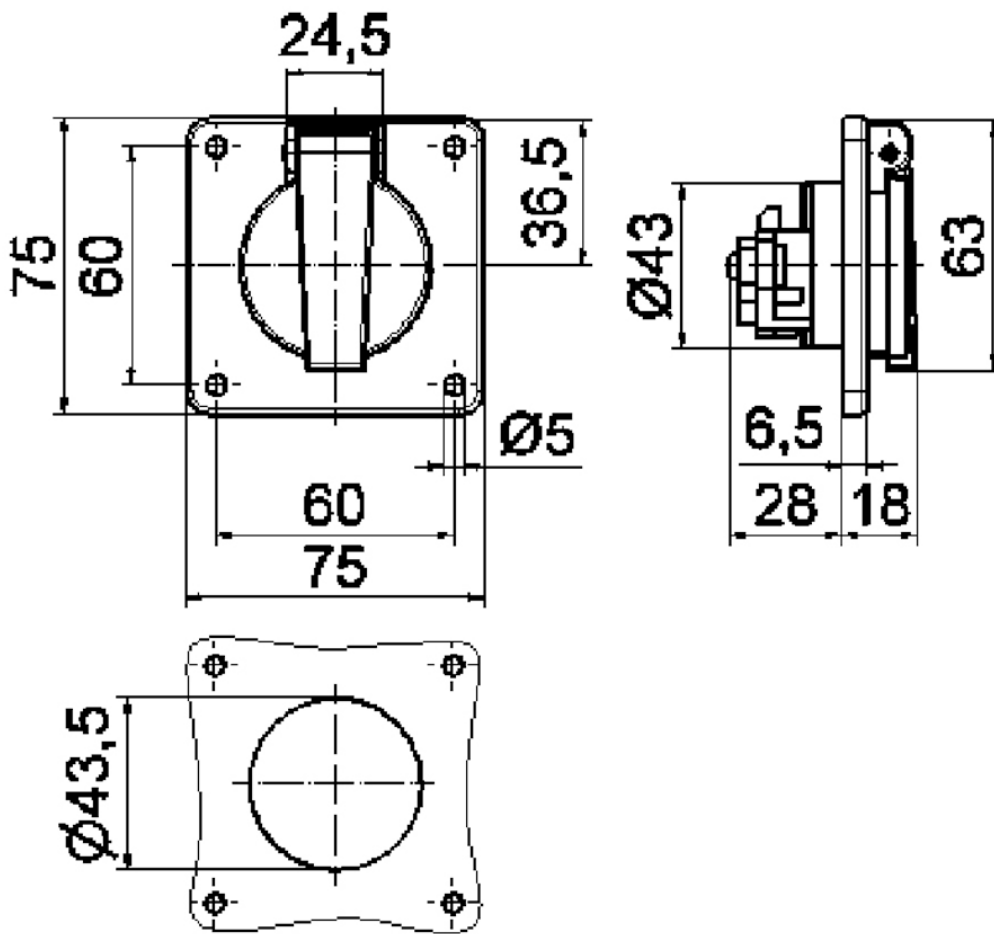

Панельная розетка с заземл. контактом, прямая - бельг./франц. система, фланец 75x75

Описание изделия	
№ арт. BALS	7140
Код EAN	4024941071406
Группа продукции	Панельная розетка с заземл. контактом, бельг./франц. система
Сила тока	16 А
Кол-во полюсов	3-пол.
Расположение фаз	2 фазы+PE
	250 В
Частота	Переменный ток (AC)
Степень защиты	IP54

Описание изделия	
Маркировочный цвет	синий
Цвет прибора	Корпус синий RAL 5015, Откидная крышка синяя RAL 5015
Соединение	Винт.клемма с головкой
Макс. поперечное сечение кабеля	4,0 мм ²
Кабельный ввод	null
Высота прибора, мм	75mm
Ширина прибора, мм	75mm
Глубина прибора, мм	53mm
Вертик. размер фланца, мм	75mm
Гориз. размер фланца, мм	75mm
Вертик. расстояние между отверстиями, мм	60mm
Гориз. расстояние между отверстиями, мм	60mm
Материал корпуса	Полиамид
Контакты	Контактная подложка из термостойкого материала, Контакты из никелированной латуни

прочие технические характеристики	
	Подключение выполняется с обратной стороны, Со средним заземл. контактом, бельг./франц. система
	со знаком молотка

Логистика	
Масса одного изделия	0.076 кг / null
Тип упаковки	null
Кол-во в упаковке	1 ST
Код EAN	4024941071406
Длина	53 mm
Ширина	75 mm
Высота	75 mm
Масса	0,077 kg
Объем	298,125 ccm
Тип упаковки	null
Кол-во в упаковке	20 ST
Код EAN	4024941975254
Длина	275 mm
Ширина	175 mm
Высота	137 mm
Масса	1,645 kg
Объем	5 737,5 ccm