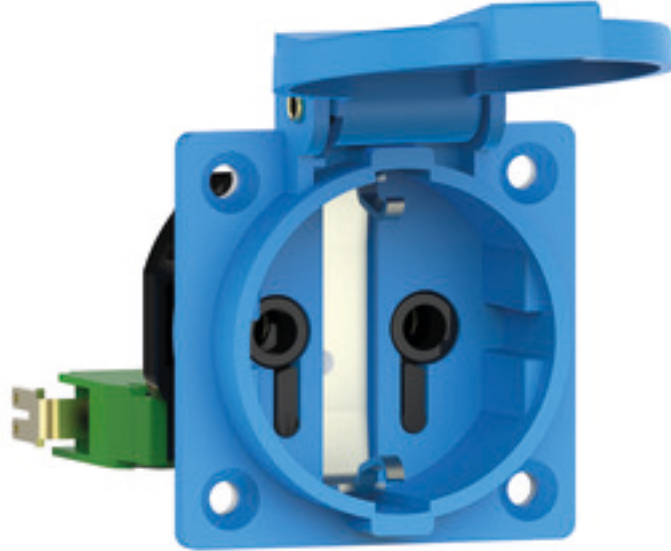

Панельная розетка с заземл. контактом, прямая - с замык. контактом, фланец 50x50

Описание изделия	
№ арт. BALS	7154
Код EAN	4024941071543
Группа продукции	Панельная розетка с заземл. контактом
Сила тока	16 A
Кол-во полюсов	3-пол.
Расположение фаз	2 фазы+PE
	250 V
Частота	Переменный ток (AC)
Степень защиты	IP54
Маркировочный цвет	синий

Описание изделия	
Цвет прибора	Корпус синий RAL 5015, Откидная крышка синяя RAL 5015
Соединение	Винт.клемма с головкой
Макс. поперечное сечение кабеля	4,0 мм ²
Кабельный ввод	null
Высота прибора, мм	61.5mm
Ширина прибора, мм	54.5mm
Глубина прибора, мм	70mm
Вертик. размер фланца, мм	50mm
Гориз. размер фланца, мм	50mm
Вертик. расстояние между отверстиями, мм	38mm
Гориз. расстояние между отверстиями, мм	38mm
Материал корпуса	Пластмасса
Контакты	Контактная подложка из термостойкого материала, Контакты из никелированной латуни

прочие технические характеристики	
	Подключение выполняется с обратной стороны
	Розетка оснащена вспомогательным замыкающим контактом
	Откидная крышка закрывается автоматически

Логистика	
Масса одного изделия	0.04 кг / null