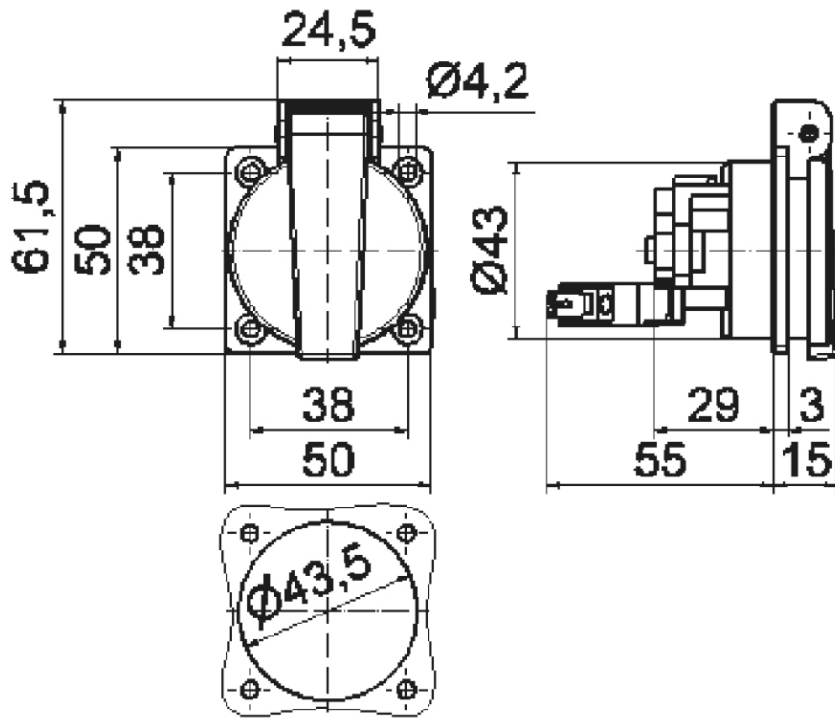

Панельная розетка с заземл. контактом, прямая - с замык. контактом, фланец 50x50

Описание изделия	
№ арт. BALS	7154
Код EAN	4024941071543
Группа продукции	Панельная розетка с заземл. контактом
Сила тока	16 A
Кол-во полюсов	3-пол.
Расположение фаз	2 фазы+PE
	250 V
Частота	Переменный ток (AC)
Степень защиты	IP54
Маркировочный цвет	синий

Описание изделия	
Цвет прибора	Корпус синий RAL 5015, Откидная крышка синяя RAL 5015
Соединение	Винт.клемма с головкой
Макс. поперечное сечение кабеля	4,0 мм ²
Кабельный ввод	null
Высота прибора, мм	61.5mm
Ширина прибора, мм	54.5mm
Глубина прибора, мм	70mm
Вертик. размер фланца, мм	50mm
Гориз. размер фланца, мм	50mm
Вертик. расстояние между отверстиями, мм	38mm
Гориз. расстояние между отверстиями, мм	38mm
Материал корпуса	Пластмасса
Контакты	Контактная подложка из термостойкого материала, Контакты из никелированной латуни

прочие технические характеристики	
	Подключение выполняется с обратной стороны
	Розетка оснащена вспомогательным замыкающим контактом
	Откидная крышка закрывается автоматически

Логистика	
Масса одного изделия	0.04 кг / null

Логистика	
Тип упаковки	null
Кол-во в упаковке	1 ST
Код EAN	4024941071543
Длина	70 mm
Ширина	54,5 mm
Высота	61,5 mm
Масса	0,041 kg
Объем	234,623 ccm
Тип упаковки	null
Кол-во в упаковке	20 ST
Код EAN	4024941835688
Длина	275 mm
Ширина	175 mm
Высота	137 mm
Масса	0,925 kg
Объем	5 737,5 ccm