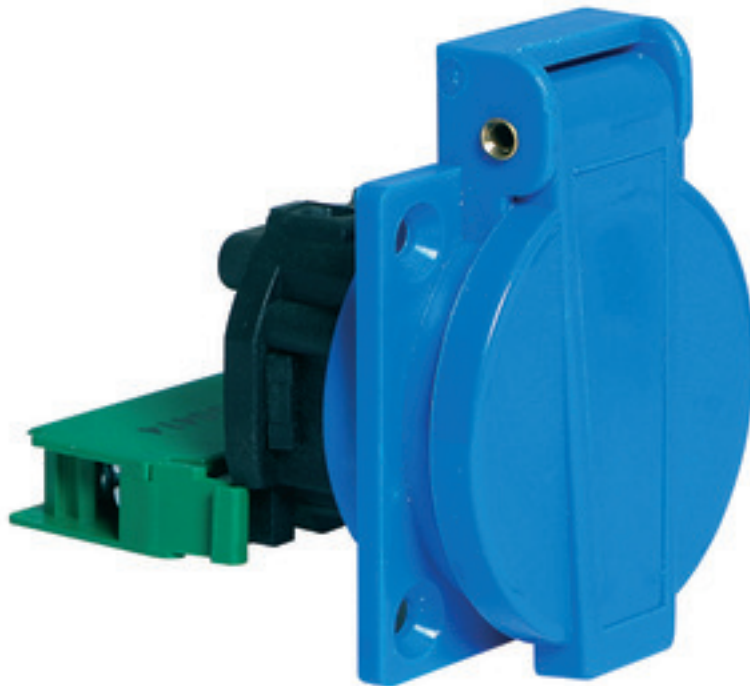

Панельная розетка с заземл. контактом, прямая - с размык. контактом, фланец 50x50

Описание изделия	
№ арт. BALS	7168
Код EAN	4024941071680
Группа продукции	Панельная розетка с заземл. контактом
Сила тока	16 A
Кол-во полюсов	3-пол.
Расположение фаз	2 фазы+PE
	250 V
Частота	Переменный ток (AC)
Степень защиты	IP54
Маркировочный цвет	синий

Описание изделия	
Цвет прибора	Корпус синий RAL 5015, Откидная крышка синяя RAL 5015
Соединение	Винт.клемма с головкой
Макс. поперечное сечение кабеля	4,0 мм ²
Кабельный ввод	null
Высота прибора, мм	61.5mm
Ширина прибора, мм	24.5mm
Глубина прибора, мм	70mm
Вертик. размер фланца, мм	50mm
Гориз. размер фланца, мм	50mm
Вертик. расстояние между отверстиями, мм	38mm
Гориз. расстояние между отверстиями, мм	38mm
Материал корпуса	Пластмасса
Контакты	Контактная подложка из термостойкого материала, Контакты из никелированной латуни

прочие технические характеристики	
	Подключение выполняется с обратной стороны
	Розетка оснащена вспомогательным размыкающим контактом
	Откидная крышка закрывается автоматически

Логистика	
Масса одного изделия	0.06 кг / null