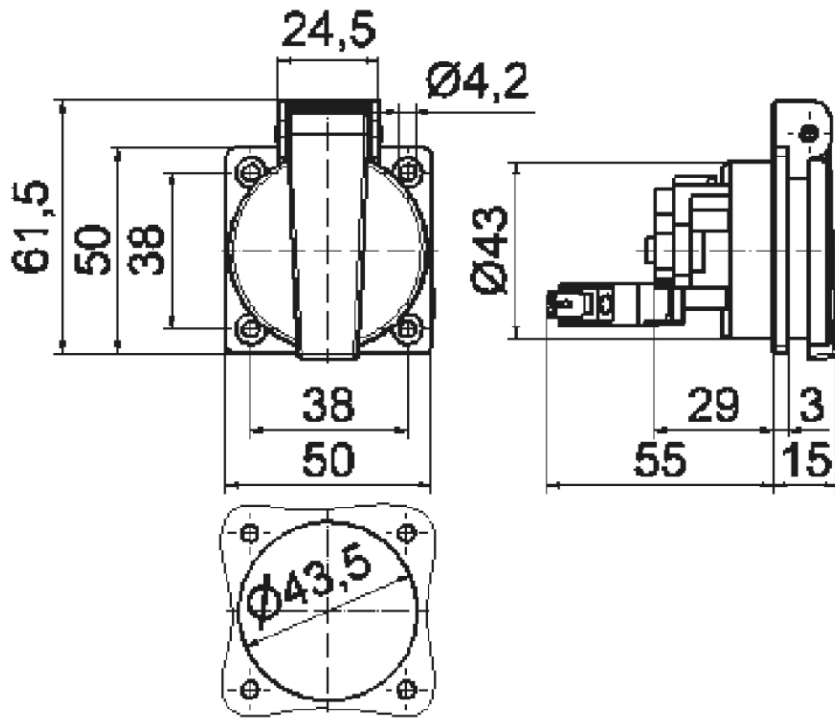

Панельная розетка с заземл. контактом, прямая - с размык. контактом, фланец 50x50

Описание изделия	
№ арт. BALS	7168
Код EAN	4024941071680
Группа продукции	Панельная розетка с заземл. контактом
Сила тока	16 A
Кол-во полюсов	3-пол.
Расположение фаз	2 фазы+PE
	250 V
Частота	Переменный ток (AC)
Степень защиты	IP54
Маркировочный цвет	синий

Описание изделия	
Цвет прибора	Корпус синий RAL 5015, Откидная крышка синяя RAL 5015
Соединение	Винт.клемма с головкой
Макс. поперечное сечение кабеля	4,0 мм ²
Кабельный ввод	null
Высота прибора, мм	61.5mm
Ширина прибора, мм	24.5mm
Глубина прибора, мм	70mm
Вертик. размер фланца, мм	50mm
Гориз. размер фланца, мм	50mm
Вертик. расстояние между отверстиями, мм	38mm
Гориз. расстояние между отверстиями, мм	38mm
Материал корпуса	Пластмасса
Контакты	Контактная подложка из термостойкого материала, Контакты из никелированной латуни

прочие технические характеристики	
	Подключение выполняется с обратной стороны
	Розетка оснащена вспомогательным размыкающим контактом
	Откидная крышка закрывается автоматически

Логистика	
Масса одного изделия	0.06 кг / null

Логистика	
Тип упаковки	null
Кол-во в упаковке	1 ST
Код EAN	4024941071680
Длина	70 mm
Ширина	24,5 mm
Высота	61,5 mm
Масса	0,061 kg
Объем	105,473 ccm
Тип упаковки	null
Кол-во в упаковке	20 ST
Код EAN	4024941835695
Длина	275 mm
Ширина	175 mm
Высота	137 mm
Масса	1,325 kg
Объем	5 737,5 ccm