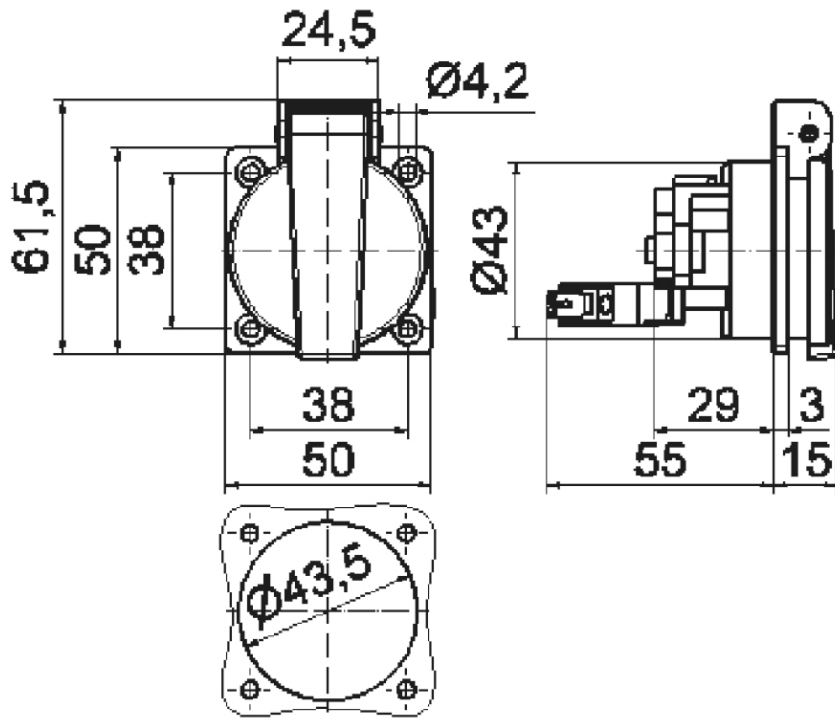

Панельная розетка с заземл. контактом, прямая - Фланец 50x50, крепление 38x38

Описание изделия	
№ арт. BALS	7199
Код EAN	4024941071994
Группа продукции	Панельная розетка с заземл. контактом, бельг./франц. система
Сила тока	16 A
Кол-во полюсов	3-пол.
Расположение фаз	2 фазы+PE
	250 V
Частота	Переменный ток (AC)
Степень защиты	IP54

Описание изделия	
Маркировочный цвет	синий
Цвет прибора	Корпус синий RAL 5015, Откидная крышка синяя RAL 5015
Соединение	Винт.клемма с головкой
Макс. поперечное сечение кабеля	4,0 мм <sup>2</sup>
Кабельный ввод	null
Высота прибора, мм	61.5mm
Ширина прибора, мм	50mm
Глубина прибора, мм	63mm
Вертик. размер фланца, мм	50mm
Гориз. размер фланца, мм	50mm
Вертик. расстояние между отверстиями, мм	38mm
Гориз. расстояние между отверстиями, мм	38mm
Материал корпуса	Пластмасса
Контакты	Контакты из никелированной латуни

Логистика	
Масса одного изделия	0.074 кг / null
Тип упаковки	null
Кол-во в упаковке	1 ST
Код EAN	4024941071994
Длина	63 mm

Логистика	
Ширина	50 mm
Высота	61,5 mm
Масса	0,075 kg
Объем	193,725 ccm
Тип упаковки	null
Кол-во в упаковке	20 ST
Код EAN	4024941975292
Длина	275 mm
Ширина	175 mm
Высота	137 mm
Масса	1,605 kg
Объем	5 737,5 ccm