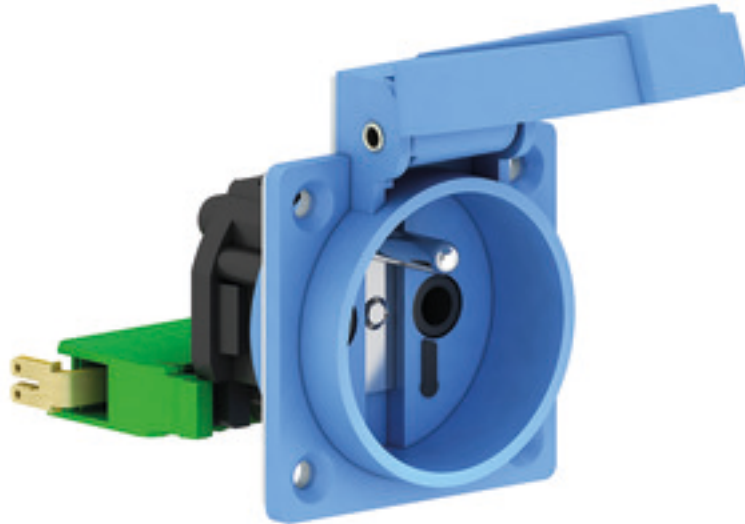

Панельная розетка с заземл. контактом, прямая - Фланец 50x50, крепление 38x38

Описание изделия	
№ арт. BALS	7199
Код EAN	4024941071994
Группа продукции	Панельная розетка с заземл. контактом, бельг./франц. система
Сила тока	16 A
Кол-во полюсов	3-пол.
Расположение фаз	2 фазы+PE
	250 V
Частота	Переменный ток (AC)
Степень защиты	IP54

Описание изделия	
Маркировочный цвет	синий
Цвет прибора	Корпус синий RAL 5015, Откидная крышка синяя RAL 5015
Соединение	Винт.клемма с головкой
Макс. поперечное сечение кабеля	4,0 мм <sup>2</sup>
Кабельный ввод	null
Высота прибора, мм	61.5mm
Ширина прибора, мм	50mm
Глубина прибора, мм	63mm
Вертик. размер фланца, мм	50mm
Гориз. размер фланца, мм	50mm
Вертик. расстояние между отверстиями, мм	38mm
Гориз. расстояние между отверстиями, мм	38mm
Материал корпуса	Пластмасса
Контакты	Контакты из никелированной латуни