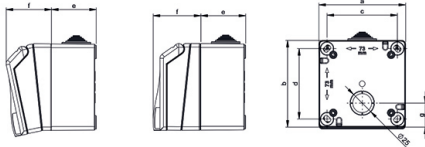

Настенная розетка с заземл. контактом - Размер корпуса 90x90

Описание изделия	
№ арт. BALS	72010
Код EAN	4024941222396
Группа продукции	Настенная розетка с заземл. контактом, прямая
Сила тока	16 A
Кол-во полюсов	3-пол.
Расположение фаз	2 фазы+PE
	250 В
Частота	Переменный ток (AC)
Степень защиты	IP44
Цвет прибора	null

Описание изделия	
Соединение	Безвинтовая клемма
Макс. поперечное сечение кабеля	2,5 мм <sup>2</sup>
Кабельный ввод	null
Высота прибора, мм	90mm
Ширина прибора, мм	90mm
Глубина прибора, мм	95mm
Размер корпуса	90x90 мм
Материал корпуса	АБС + поликарбонат
Контакты	Контакты из никелированной латуни

прочие технические характеристики	
	null, null, 1 открытый кабельный ввод сверху, 1 закрытый кабельный ввод снизу, 1 закрытый кабельный ввод сзади

Логистика	
Масса одного изделия	0.245 кг / null
Тип упаковки	null
Кол-во в упаковке	1 ST
Код EAN	4024941222396
Длина	95 mm
Ширина	90 mm
Высота	90 mm

Логистика	
Масса	0,246 kg
Объем	769,5 ccm
Тип упаковки	null
Кол-во в упаковке	6 ST
Код EAN	4024941222662
Длина	370 mm
Ширина	218 mm
Высота	125 mm
Масса	1,643 kg
Объем	9 329,4 ccm

Ampere Poles	16 3	16 4	16 5	32 5	Schutzk. Domestic
a	90,0	90,0	90,0	90,0	90,0
b	90,0	90,0	90,0	90,0	90,0
c	73,0	73,0	73,0	73,0	73,0
d	73,0	73,0	73,0	73,0	73,0
e	47,0	47,0	47,0	47,0	47,0
f	48,0	48,0	48,0	48,0	48,0
g	25,0	25,0	25,0	25,0	25,0
Cond. mm <sup>2</sup> min.	1,0	1,0	1,0	2,5	1,0
Cond. mm <sup>2</sup> max.	4,0	4,0	4,0	10	2,5