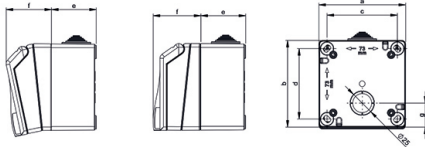

Настенная розетка с заземл. контактом - Размер корпуса 90x90

Описание изделия	
№ арт. BALS	72011
Код EAN	4024941222402
Группа продукции	Настенная розетка с заземл. контактом, прямая
Сила тока	16 A
Кол-во полюсов	3-пол.
Расположение фаз	2 фазы+PE
	250 В
Частота	Переменный ток (AC)
Степень защиты	IP44
Цвет прибора	null

Описание изделия	
Соединение	Безвинтовая клемма
Макс. поперечное сечение кабеля	2,5 мм ²
Кабельный ввод	null
Высота прибора, мм	90mm
Ширина прибора, мм	90mm
Глубина прибора, мм	95mm
Размер корпуса	90x90 мм
Материал корпуса	АБС + поликарбонат
Контакты	Контакты из никелированной латуни

прочие технические характеристики	
	null, null, 1 открытый кабельный ввод сверху, 1 закрытый кабельный ввод снизу, 1 закрытый кабельный ввод сзади, Со средним заземл. контактом, бельг./франц. система

Логистика	
Масса одного изделия	0.245 кг / null
Тип упаковки	null
Кол-во в упаковке	1 ST
Код EAN	4024941222402
Длина	95 mm
Ширина	90 mm
Высота	90 mm

Логистика	
Масса	0,246 kg
Объем	769,5 ccm
Тип упаковки	null
Кол-во в упаковке	6 ST
Код EAN	4024941222679
Длина	370 mm
Ширина	218 mm
Высота	125 mm
Масса	1,643 kg
Объем	9 329,4 ccm

Ampere Poles	16 3	16 4	16 5	32 5	Schutzk. Domestic
a	90,0	90,0	90,0	90,0	90,0
b	90,0	90,0	90,0	90,0	90,0
c	73,0	73,0	73,0	73,0	73,0
d	73,0	73,0	73,0	73,0	73,0
e	47,0	47,0	47,0	47,0	47,0
f	48,0	48,0	48,0	48,0	48,0
g	25,0	25,0	25,0	25,0	25,0
Cond. mm ² min.	1,0	1,0	1,0	2,5	1,0
Cond. mm ² max.	4,0	4,0	4,0	10	2,5