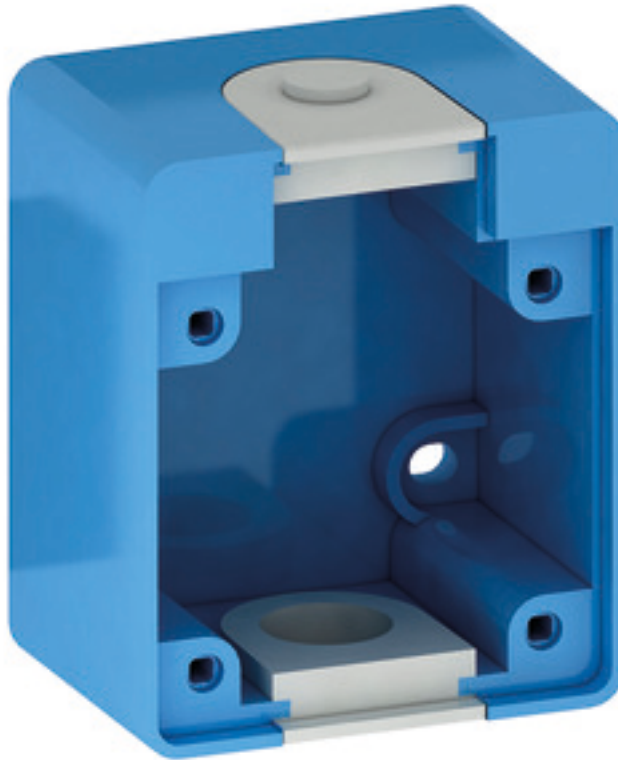

## Accesorios para conectores con contacto de puesta a tierra - Dimensiones de carcasa 66x54

Descripción del artículo	
Código BALS	722
EAN	4024941007221
Grupo de productos	Acc.-con. cont. puesta tierra
Color distintivo	azul
Color del equipo	Carcasa azul RAL 5015, null
Entrada de cable	null
Altura del equipo en mm	66mm
Anchura del equipo en mm	54mm

Descripción del artículo	
Profundidad del equipo en mm	39mm
Dimensiones de carcasa	66x54 mm (AlxAn)
Material de la carcasa	Poliamida

Datos de logística	
Peso individual	0.051 Kg / null
Tipo de embalaje	null
Cantidad de unidades	1 ST
EAN	4024941007221
Longitud	39 mm
Ancho	54 mm
Altura	66 mm
Peso	0,052 kg
Volumen	138,996 ccm
Tipo de embalaje	null
Cantidad de unidades	20 ST
EAN	4024941827805
Longitud	276 mm
Ancho	174 mm
Altura	80 mm
Peso	1,132 kg