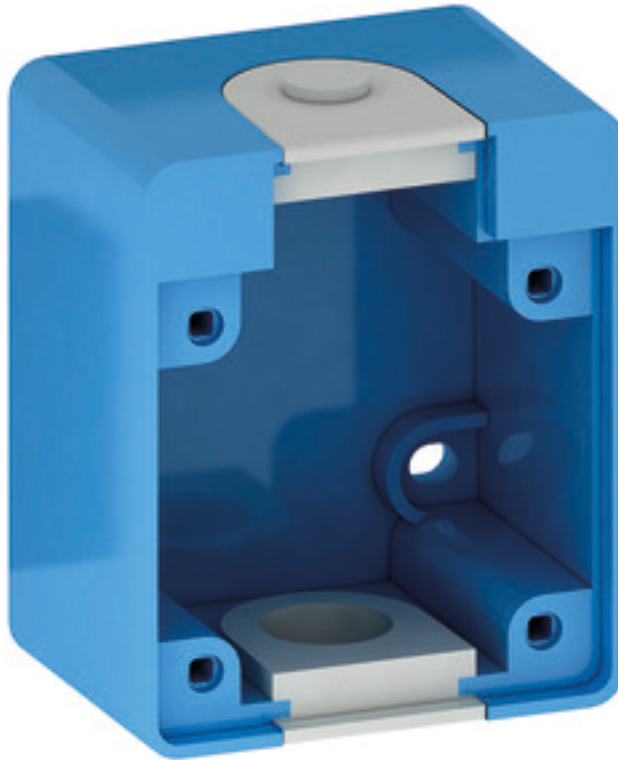

accessoires pour connecteurs domestiques - dimensions du boîtier 66x54

Description de l'article	
Référence	722
EAN	4024941007221
Groupe de produits	accessoires connecteurs domest
Code couleur	bleu
Couleur de l'appareil	boîtier bleu RAL 5015, null
Entrée de câble	douille de protection contre le ployage
Hauteur de l'appareil en mm	66mm
Largeur de l'appareil en mm	54mm

Description de l'article	
Profondeur de l'appareil en mm	39mm
Dimensions du boîtier	66x54 mm (HxL)
Matériau du boîtier	polyamide

Données logistiques	
Poids unitaire	0.051 Kg / null
Type d'emballage	null
Contenu	1 ST
EAN	4024941007221
Longueur	39 mm
Largeur	54 mm
Hauteur	66 mm
Poids	0,052 kg
Volume	138,996 ccm
Type d'emballage	null
Contenu	20 ST
EAN	4024941827805
Longueur	276 mm
Largeur	174 mm
Hauteur	80 mm
Poids	1,132 kg