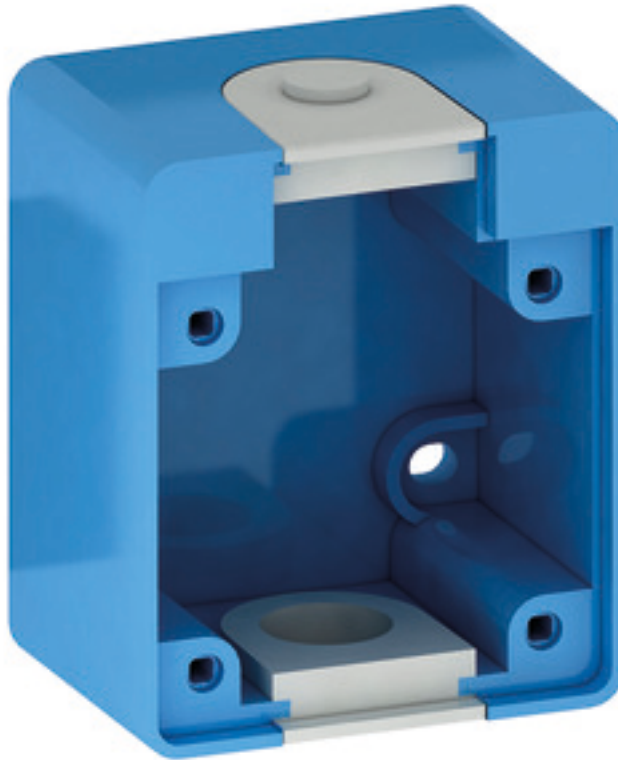

Комплектующие штепсельных разъемов с заземл. контактом - Размер корпуса 66x54

Описание изделия	
№ арт. BALS	722
Код EAN	4024941007221
Группа продукции	Комплект. разъемы заземл.конт.
Маркировочный цвет	синий
Цвет прибора	Корпус синий RAL 5015, null
Кабельный ввод	null
Высота прибора, мм	66mm
Ширина прибора, мм	54mm
Глубина прибора, мм	39mm
Размер корпуса	66x54 мм (ВxШ)

Описание изделия	
Материал корпуса	Полиамид

Логистика	
Масса одного изделия	0.051 кг / null
Тип упаковки	null
Кол-во в упаковке	1 ST
Код EAN	4024941007221
Длина	39 mm
Ширина	54 mm
Высота	66 mm
Масса	0,052 kg
Объем	138,996 ccm
Тип упаковки	null
Кол-во в упаковке	20 ST
Код EAN	4024941827805
Длина	276 mm
Ширина	174 mm
Высота	80 mm
Масса	1,132 kg
Объем	2 808 ccm