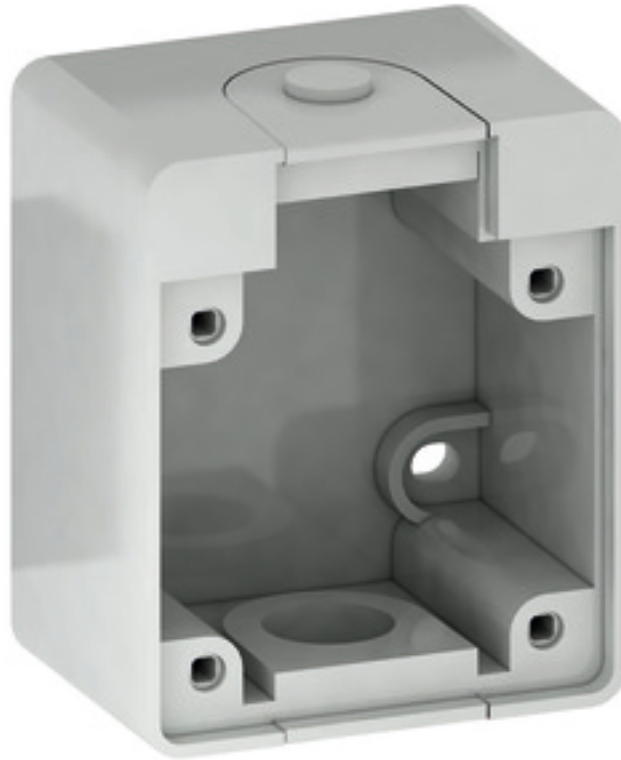

## accessoires pour connecteurs domestiques - dimensions du boîtier 66x54

Description de l'article	
Référence	723
EAN	4024941007238
Groupe de produits	accessoires connecteurs domest
Code couleur	gris
Couleur de l'appareil	null, boîtier gris RAL 7035
Entrée de câble	douille de protection contre le ployage
Hauteur de l'appareil en mm	66mm
Largeur de l'appareil en mm	54mm

Description de l'article	
Profondeur de l'appareil en mm	39mm
Dimensions du boîtier	66x54 mm (HxL)
Matériau du boîtier	polyamide

Données logistiques	
Poids unitaire	0.051 Kg / null
Type d'emballage	null
Contenu	1 ST
EAN	4024941007238
Longueur	39 mm
Largeur	54 mm
Hauteur	66 mm
Poids	0,052 kg
Volume	138,996 ccm
Type d'emballage	null
Contenu	20 ST
EAN	4024941974967
Longueur	276 mm
Largeur	174 mm
Hauteur	80 mm
Poids	1,132 kg