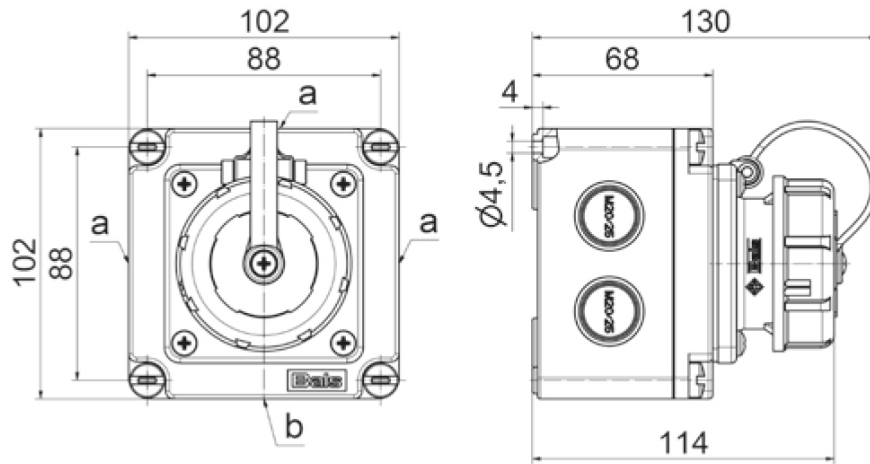

Настенная розетка с заземл. контактом - прямой, размер корпуса 102x102

Описание изделия	
№ арт. BALS	7245
Код EAN	4024941937986
Группа продукции	Настенная розетка с заземл. контактом, прямая
Сила тока	16 A
Кол-во полюсов	3-пол.
Расположение фаз	2 фазы+PE
	250 В
Частота	Переменный ток (AC)
Степень защиты	IP67
Маркировочный цвет	синий

Описание изделия	
Цвет прибора	Откидная крышка синяя RAL 5015, Байон. кольцо серый RAL 7035, Корпус серый RAL 7035
Соединение	Винт.клемма с головкой
Макс. поперечное сечение кабеля	4,0 мм ²
Кабельный ввод	3 стороны по 2xM20/25, 1 сторона с 1xM20/25
Высота прибора, мм	102mm
Ширина прибора, мм	102mm
Глубина прибора, мм	130mm
Размер корпуса	102x102 мм (ВxШ)
Материал корпуса	Пластмасса
Контакты	Контактная подложка из термостойкого материала, Контакты из никелированной латуни

прочие технические характеристики	
	Все кабельные вводы для выламывания

Логистика	
Масса одного изделия	0.311 кг / null
Тип упаковки	null
Кол-во в упаковке	1 ST
Код EAN	4024941937986
Длина	130 mm
Ширина	102 mm

Логистика	
Высота	102 mm
Масса	0,312 kg
Объем	1 352,52 ccm
Тип упаковки	null
Кол-во в упаковке	10 ST
Код EAN	4024941959223
Длина	325 mm
Ширина	217 mm
Высота	210 mm
Масса	3,316 kg
Объем	13 588,4 ccm

a	2xM20/M25
b	1xM20/M25