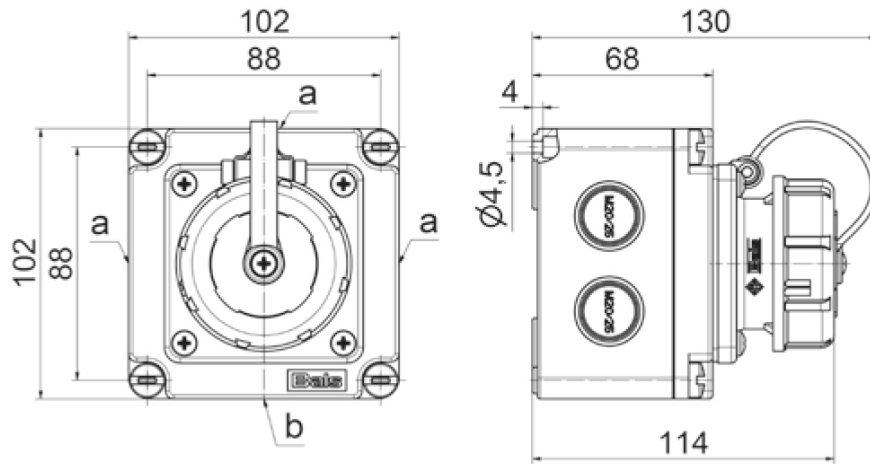

# socle de prise mural domestique - système belge/français

Description de l'article	
Référence	7246
EAN	4024941937993
Groupe de produits	socle de prise mural domestique droit
Intensité	16A
Nombre de pôles	3p
Disposition des phases	2P+PE
Tension	250V
Fréquence	courant alternatif (CA)
Indice de protection	IP67

Description de l'article	
Code couleur	bleu
Couleur de l'appareil	boîtier bleu RAL 5015, couv. rabatt. bleu RAL 5015, anneau baïonnette gris RAL7035
Connectique	borne sous tête de vis
Section maximale des conducteurs	4,0 mm <sup>2</sup>
Entrée de câble	3 côtés, chacun 2x M20/25, 1 coté 1x M20/25
Hauteur de l'appareil en mm	102mm
Largeur de l'appareil en mm	102mm
Profondeur de l'appareil en mm	130mm
Dimensions du boîtier	102x102 mm (HxL)
Matériau du boîtier	plastique
Contacts	le porte-contacts est en matériau résistant à la chaleur, les contacts sont en laiton nickelé

Autres caractéristiques techniques	
	Toutes les entrées de câble sont défonçables

Données logistiques	
Poids unitaire	0.313 Kg / null
Type d'emballage	null
Contenu	1 ST
EAN	4024941937993
Longueur	130 mm

Données logistiques	
Largeur	102 mm
Hauteur	102 mm
Poids	0,314 kg
Volume	1 352,52 ccm
Type d'emballage	null
Contenu	10 ST
EAN	4024941835787
Longueur	325 mm
Largeur	217 mm
Hauteur	210 mm
Poids	3,336 kg
Volume	13 588,4 ccm